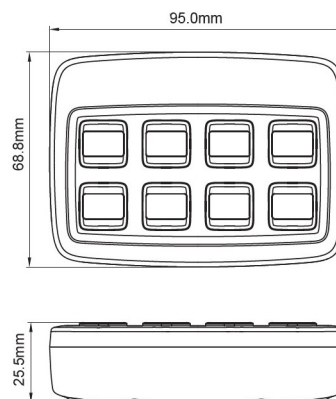

TRAFLEDCONTR  
3.REV1

Scatola di controllo | Trafled | Legion | Universale |  
12/24V | alta potenza

EAN: 5414184554481

## Specifiche

Da ordinare presso	1	Montaggio	Montaggio superficiale
Da sapere	Controllo universale	Numero di pulsanti	8 pulsanti
Dimensioni	95 mm x 69 mm x 25,5 mm	Peso (kg)	0,370 Kg
EMC	EMC R10	Specifiche	1x15A, 2x10A, 1x10A (distribuiti su 5 uscite) - 2x2A negativo. Massimo 49 ampere
EMC R10	Si	Temperatura di esercizio	-40°C / +60°C
Fornito con	Set completo	Tensione operativa	12V - 24V
Lunghezza del cavo (m)	1,2 m, 4 m	Tipo	Scatola di controllo