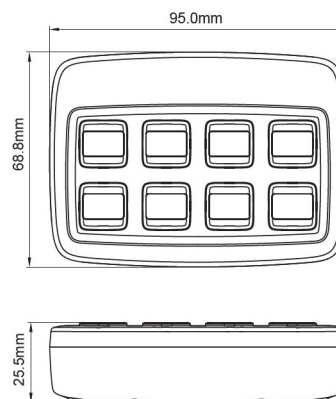

TRAFLEDCONTR
3.REV1

Scatola di controllo | Trafled | Legion | Universale |
12/24V | alta potenza

EAN: 5414184554481

Specifiche

Da ordinare presso	1	Montaggio	Montaggio superficiale
Da sapere	Controllo universale	Numero di pulsanti	8 pulsanti
Dimensioni	95 mm x 69 mm x 25,5 mm	Peso (kg)	0,370 Kg
EMC	EMC R10	Specifiche	1x15A, 2x10A, 1x10A (distribuiti su 5 uscite) - 2x2A negativo. Massimo 49 ampere
EMC R10	Si	Temperatura di esercizio	-40°C / +60°C
Fornito con	Set completo	Tensione operativa	12V - 24V
Lunghezza del cavo (m)	1,2 m, 4 m	Tipo	Scatola di controllo