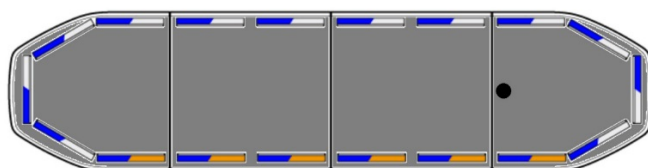

BARRE DI SEGNALAZIONE

RDN122-BL-FULL

Raiden Barra di segnalazione a LED | 122 cm | full | option
| blu | 12-24V

EAN: 5414184425071

Specifiche

Assorbimento di corrente 12V Amp	Media 12 amp, max 24 amp
Caratteristiche	Senza scatola di controllo, senza connettore per tetto
Colore	Blu/bianco
Colore della lente	Trasparente
Connessione	Estremità dei cavi aperte
Connettore tetto	No, ma possibile come opzione
Copertura superiore	Nero
Da ordinare presso	1
Da sapere	Staffe di montaggio a basso profilo incluse
Dimensioni	1219 mm x 308 mm x 40 mm (senza supporti di montaggio)
ECE R65 Classe 2	Si
EMC R10	Si
Fonte luminosa	LED
Freccia direzionale	Si, sul retro

Imballaggio	Scatola marrone con etichetta
Impermeabile	Si
Luci di stop integrate	No
Luci laterali	Si
Lunghezza	MEDIO (101 - 130 cm)
Lunghezza del cavo (m)	5 m
Montaggio	Fisso
Protocollo	CANBUS, pre-programmato
Sensore automatico giorno/notte	Si, integrato
Serie	Raiden
Tensione operativa	12V - 24V