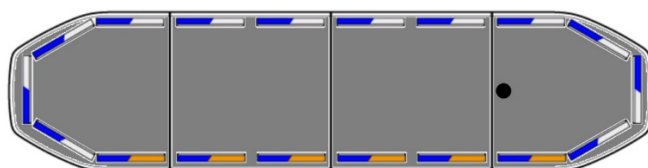

BARRE DI SEGNALAZIONE

RDN122-BL-FULL

Raiden Barra di segnalazione a LED | 122 cm | full option
| blu

EAN: 5414184425071

Specifiche

Assorbimento di corrente 12V Amp	Media 12 amp, max 24 amp
Caratteristiche	Senza scatola di controllo, senza connettore per tetto
Colore	Blu/bianco
Colore della lente	Trasparente
Connessione	Estremità dei cavi aperte
Connettore tetto	No, ma possibile come opzione
Copertura superiore	Nero
Da ordinare presso	1
Da sapere	Staffe di montaggio a basso profilo incluse
Dimensioni	1219 mm x 308 mm x 40 mm (senza supporti di montaggio)
ECE R65 Classe 1	Si
ECE R65 Classe 2	Si
EMC R10	Si
Fonte luminosa	LED

Freccia direzionale	Si, sul retro
ICAO	No
Imballaggio	Scatola marrone con etichetta
Impermeabile	Si
Intervallo di lunghezza	MEDIO (101 - 130 cm)
Luci di stop integrate	No
Luci laterali	Si
Lunghezza del cavo (m)	5 m
Montaggio	Fisso
Protocollo	CANBUS, pre-programmato
Sensore automatico giorno/notte	Si, integrato
Serie	Raiden
Tensione operativa	12V - 24V