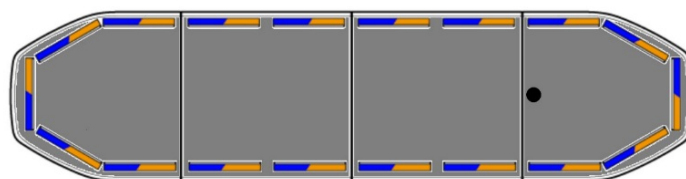

# BARRE DI SEGNALAZIONE

RDNI22-BL/OR

Raiden Barra di segnalazione a LED | 122 cm |  
blu/ambra | 12-24V

EAN: 5414184938939

## Specifiche

Assorbimento di corrente 12V Amp	Media 12 amp, max 24 amp
Caratteristiche	Senza scatola di controllo, senza connettore per tetto
Colore	Ambra/blu
Colore della lente	Trasparente
Connessione	Estremità dei cavi aperte
Connettore tetto	No, ma possibile come opzione
Copertura superiore	Nero
Da ordinare presso	1
Da sapere	Staffe di montaggio a basso profilo incluse
Da sapere	Ispezione ICAO su un particolare modello di flash e solo per il colore arancione
Dimensioni	1219 mm x 308 mm x 40 mm (senza supporti di montaggio)
ECE R65 Classe 2	Si
EMC R10	Si

Freccia direzionale	Si, sia anteriore che posteriore
ICAO	No
Imballaggio	Scatola marrone con etichetta
Impermeabile	Si
Lunghezza	MEDIO (101 - 130 cm)
Lunghezza del cavo (m)	5 m
Montaggio	Fisso
Protocollo	CANBUS, pre-programmato
Sensore automatico giorno/notte	Si, integrato
Serie	Raiden
Tensione operativa	12V - 24V