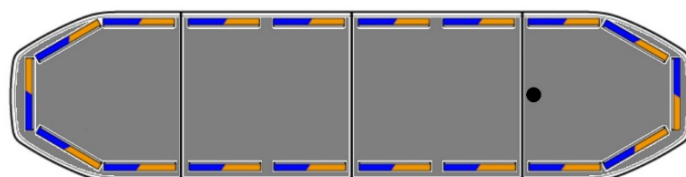

BARRE DI SEGNALAZIONE

RDNI22-BL/OR

Raiden Barra di segnalazione a LED | 122 cm |
blu/ambra | 12-24V

EAN: 5414184938939

Specifiche

Assorbimento di corrente 12V Amp	Media 12 amp, max 24 amp
Caratteristiche	Senza scatola di controllo, senza connettore per tetto
Colore	Ambra/blu
Colore della lente	Trasparente
Connessione	Estremità dei cavi aperte
Connettore tetto	No, ma possibile come opzione
Copertura superiore	Nero
Da ordinare presso	1
Da sapere	Staffe di montaggio a basso profilo incluse
Dimensioni	1219 mm x 308 mm x 40 mm (senza supporti di montaggio)
ECE R65 Classe 2	Si
EMC R10	Si

Fonte luminosa	LED
Freccia direzionale	Si, sia anteriore che posteriore
Imballaggio	Scatola marrone con etichetta
Impermeabile	Si
Lunghezza	MEDIO (101 - 130 cm)
Lunghezza del cavo (m)	5 m
Montaggio	Fisso
Protocollo	CANBUS, pre-programmato
Sensore automatico giorno/notte	Si, integrato
Serie	Raiden
Tensione operativa	12V - 24V