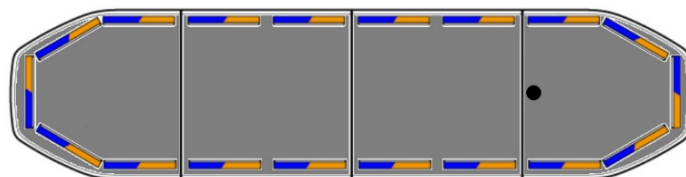

BARRE DI SEGNALAZIONE

RDN122-BL/OR

Raiden Barra di segnalazione a LED | 122 cm |
blu/ambra

EAN: 5414184938939

Specifiche

Assorbimento di corrente 12V Amp	Media 12 amp, max 24 amp
Caratteristiche	Senza scatola di controllo, senza connettore per tetto
Colore	Ambra/blu
Colore della lente	Trasparente
Connessione	Estremità dei cavi aperte
Connettore tetto	No, ma possibile come opzione
Copertura superiore	Nero
Da ordinare presso	1
Da sapere	Staffe di montaggio a basso profilo incluse
Dimensioni	1219 mm x 308 mm x 40 mm (senza supporti di montaggio)
ECE R65 Classe 1	Si
ECE R65 Classe 2	Si
EMC R10	Si
Fonte luminosa	LED

Freccia direzionale	Si, sia anteriore che posteriore
ICAO	No
Imballaggio	Scatola marrone con etichetta
Impermeabile	Si
Intervallo di lunghezza	MEDIO (101 - 130 cm)
Lunghezza del cavo (m)	5 m
Montaggio	Fisso
Protocollo	CANBUS, pre-programmato
Sensore automatico giorno/notte	Si, integrato
Serie	Raiden
Tensione operativa	12V - 24V