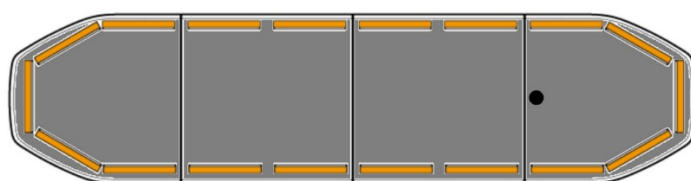

BARRE DI SEGNALAZIONE

RDN122-OR-
BASIC

Raiden Barra di segnalazione a LED | 122 cm | basic |
ambra | 12-24V

EAN: 5414184382527

Specifiche

Assorbimento di corrente 12V Amp	Media 12 amp, max 24 amp
Caratteristiche	Senza scatola di controllo, senza connettore per tetto
Colore	Ambra
Colore della lente	Trasparente
Connessione	Estremità dei cavi aperte
Connettore tetto	No, ma possibile come opzione
Copertura superiore	Nero
Da ordinare presso	1
Da sapere	Staffe di montaggio a basso profilo incluse
Dimensioni	1219 mm x 308 mm x 40 mm (senza supporti di montaggio)
ECE R65 Classe 2	Si
EMC R10	Si
Fonte luminosa	LED
Freccia direzionale	Si, sul retro

Imballaggio	Scatola marrone con etichetta
Impermeabile	Si
Luci di stop integrate	No
Luci laterali	No
Lunghezza	MEDIO (101 - 130 cm)
Lunghezza del cavo (m)	5 m
Montaggio	Fisso
Protocollo	CANBUS, pre-programmato
Sensore automatico giorno/notte	Si, integrato
Serie	Raiden
Tensione operativa	12V - 24V