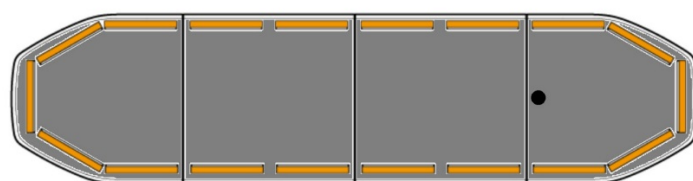

# BARRE DI SEGNALAZIONE

RDN122-OR-  
BASIC

Raiden Barra di segnalazione a LED | 122 cm | basic |  
ambra | 12-24V

EAN: 5414184382527

## Specifiche

Assorbimento di corrente 12V Amp	Media 12 amp, max 24 amp
Caratteristiche	Senza scatola di controllo, senza connettore per tetto
Colore	Ambra
Colore della lente	Trasparente
Connessione	Estremità dei cavi aperte
Connettore tetto	No, ma possibile come opzione
Copertura superiore	Nero
Da ordinare presso	1
Da sapere	Staffe di montaggio a basso profilo incluse
Dimensioni	1219 mm x 308 mm x 40 mm (senza supporti di montaggio)
ECE R65 Classe 2	Si
EMC R10	Si
Fonte luminosa	LED

Freccia direzionale	Si, sul retro
ICAO	No
Imballaggio	Scatola marrone con etichetta
Impermeabile	Si
Luci di stop integrate	No
Luci laterali	No
Lunghezza	MEDIO (101 - 130 cm)
Lunghezza del cavo (m)	5 m
Montaggio	Fisso
Protocollo	CANBUS, pre-programmato
Sensore automatico giorno/notte	Si, integrato
Serie	Raiden
Tensione operativa	12V - 24V