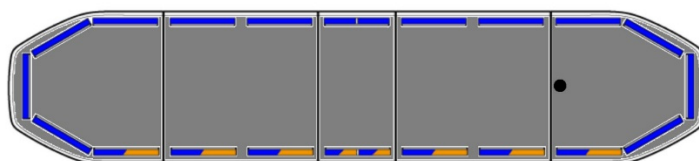

BARRE DI SEGNALAZIONE

RDN137-BL-
BASIC

Raiden Barra di segnalazione a LED | 137 cm | basic | blu
| 12-24V

EAN: 5414184104914

Specifiche

Assorbimento di corrente 12V Amp	Media 12 amp, max 24 amp
Caratteristiche	Senza scatola di controllo, senza connettore per tetto
Colore	Blu
Colore della lente	Trasparente
Connessione	Estremità dei cavi aperte
Connettore tetto	No, ma possibile come opzione
Copertura superiore	Nero
Da ordinare presso	1
Da sapere	Staffe di montaggio a basso profilo incluse
Dimensioni	1371 mm x 308 mm x 40 mm (senza supporti di montaggio)
ECE R65 Classe 2	Si
EMC R10	Si
Fonte luminosa	LED
Freccia direzionale	No

Imballaggio	Scatola marrone con etichetta
Impermeabile	Si
Luci di stop integrate	No
Luci laterali	No
Lunghezza	LARGE (131 - 150 cm)
Lunghezza del cavo (m)	5 m
Montaggio	Fisso
Protocollo	CANBUS, pre-programmato
Sensore automatico giorno/notte	Si, integrato
Serie	Raiden
Tensione operativa	12V - 24V