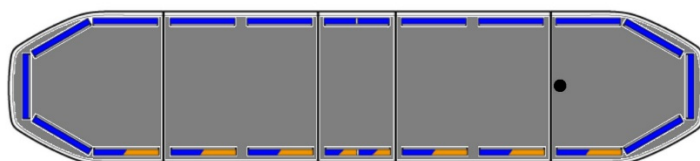

BARRE DI SEGNALAZIONE

RDNI37-BL-
BASIC

Raiden Barra di segnalazione a LED | 137 cm | basic | blu
| 12-24V

EAN: 5414184104914

Specifiche

Assorbimento di corrente 12V Amp	Media 12 amp, max 24 amp
Caratteristiche	Senza scatola di controllo, senza connettore per tetto
Colore	Blu
Colore della lente	Trasparente
Connessione	Estremità dei cavi aperte
Connettore tetto	No, ma possibile come opzione
Copertura superiore	Nero
Da ordinare presso	1
Da sapere	Staffe di montaggio a basso profilo incluse
Dimensioni	1371 mm x 308 mm x 40 mm (senza supporti di montaggio)
ECE R65 Classe 2	Sì
EMC R10	Sì
Fonte luminosa	LED

Freccia direzionale	No
ICAO	No
Imballaggio	Scatola marrone con etichetta
Impermeabile	Sì
Luci di stop integrate	No
Luci laterali	No
Lunghezza	LARGE (131 - 150 cm)
Lunghezza del cavo (m)	5 m
Montaggio	Fisso
Protocollo	CANBUS, pre-programmato
Sensore automatico giorno/notte	Sì, integrato
Serie	Raiden
Tensione operativa	12V - 24V