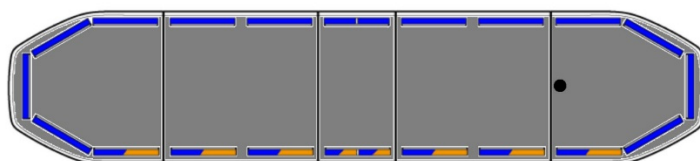

# BARRE DI SEGNALAZIONE

RDNI37-BL-  
BASIC

Raiden Barra di segnalazione a LED | 137 cm | basic | blu  
| 12-24V

EAN: 5414184104914

## Specifiche

Assorbimento di corrente 12V Amp	Media 12 amp, max 24 amp
Caratteristiche	Senza scatola di controllo, senza connettore per tetto
Colore	Blu
Colore della lente	Trasparente
Connessione	Estremità dei cavi aperte
Connettore tetto	No, ma possibile come opzione
Copertura superiore	Nero
Da ordinare presso	1
Da sapere	Staffe di montaggio a basso profilo incluse
Dimensioni	1371 mm x 308 mm x 40 mm (senza supporti di montaggio)
ECE R65 Classe 2	Si
EMC R10	Si
Fonte luminosa	LED
Freccia direzionale	No

Imballaggio	Scatola marrone con etichetta
Impermeabile	Si
Luci di stop integrate	No
Luci laterali	No
Lunghezza	LARGE (131 - 150 cm)
Lunghezza del cavo (m)	5 m
Montaggio	Fisso
Protocollo	CANBUS, pre-programmato
Sensore automatico giorno/notte	Si, integrato
Serie	Raiden
Tensione operativa	12V - 24V