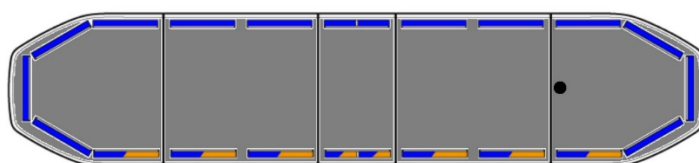

# BARRE DI SEGNALAZIONE

RDNI37-BL-  
BASIC

Raiden Barra di segnalazione a LED | 137 cm | basic | blu  
| 12-24V

EAN: 5414184104914

## Specifiche

Assorbimento di corrente 12V Amp	Media 12 amp, max 24 amp
Caratteristiche	Senza scatola di controllo, senza connettore per tetto
Colore	Blu
Colore della lente	Trasparente
Connessione	Estremità dei cavi aperte
Connettore tetto	No, ma possibile come opzione
Copertura superiore	Nero
Da ordinare presso	1
Da sapere	Staffe di montaggio a basso profilo incluse
Dimensioni	1371 mm x 308 mm x 40 mm (senza supporti di montaggio)
ECE R65 Classe 2	Si
EMC R10	Si
Fonte luminosa	LED
Freccia direzionale	No

Imballaggio	Scatola marrone con etichetta
Impermeabile	Si
Luci di stop integrate	No
Luci laterali	No
Lunghezza	LARGE (131 - 150 cm)
Lunghezza del cavo (m)	5 m
Montaggio	Fisso
Protocollo	CANBUS, pre-programmato
Sensore automatico giorno/notte	Si, integrato
Serie	Raiden
Tensione operativa	12V - 24V