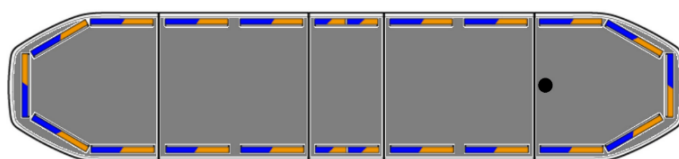

# BARRE DI SEGNALAZIONE

RDNI37-BL/OR

Raiden Barra di segnalazione a LED | 137 cm |  
blu/ambra | 12-24V

EAN: 5414184821774

## Specifiche

Assorbimento di corrente 12V Amp	Media 12 amp, max 24 amp
Caratteristiche	Senza scatola di controllo, senza connettore per tetto
Colore	Ambra/blu
Colore della lente	Trasparente
Connessione	Estremità dei cavi aperte
Connettore tetto	No, ma possibile come opzione
Copertura superiore	Nero
Da ordinare presso	1
Da sapere	Staffe di montaggio a basso profilo incluse
Da sapere	Ispezione ICAO su un particolare modello di flash e solo per il colore arancione
Dimensioni	1371 mm x 308 mm x 40 mm (senza supporti di montaggio)
ECE R65 Classe 2	Si
EMC R10	Si

Freccia direzionale	Si, sia anteriore che posteriore
ICAO	No
Imballaggio	Scatola marrone con etichetta
Impermeabile	Si
Lunghezza	LARGE (131 - 150 cm)
Lunghezza del cavo (m)	5 m
Montaggio	Fisso
Protocollo	CANBUS, pre-programmato
Sensore automatico giorno/notte	Si, integrato
Serie	Raiden
Tensione operativa	12V - 24V