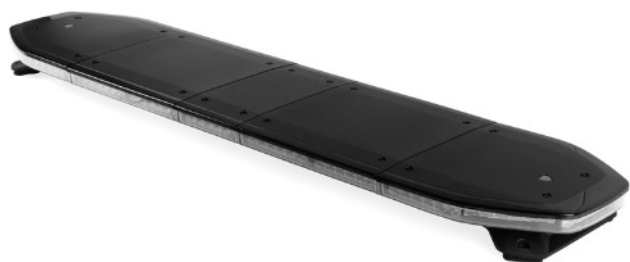

# BARRE DI SEGNALAZIONE

RDNI37-BL/OR

Raiden Barra di segnalazione a LED | 137 cm |  
blu/ambra | 12-24V

EAN: 5414184821774

## Specifiche

Assorbimento di corrente 12V Amp	Media 12 amp, max 24 amp
Caratteristiche	Senza scatola di controllo, senza connettore per tetto
Colore	Ambra/blu
Colore della lente	Trasparente
Connessione	Estremità dei cavi aperte
Connettore tetto	No, ma possibile come opzione
Copertura superiore	Nero
Da ordinare presso	1
Da sapere	Staffe di montaggio a basso profilo incluse
Da sapere	Ispezione ICAO su un particolare modello di flash e solo per il colore arancione
Dimensioni	1371 mm x 308 mm x 40 mm (senza supporti di montaggio)
ECE R65 Classe 2	Si
EMC R10	Si

Freccia direzionale	Si, sia anteriore che posteriore
ICAO	No
Imballaggio	Scatola marrone con etichetta
Impermeabile	Si
Lunghezza	LARGE (131 - 150 cm)
Lunghezza del cavo (m)	5 m
Montaggio	Fisso
Protocollo	CANBUS, pre-programmato
Sensore automatico giorno/notte	Si, integrato
Serie	Raiden
Tensione operativa	12V - 24V