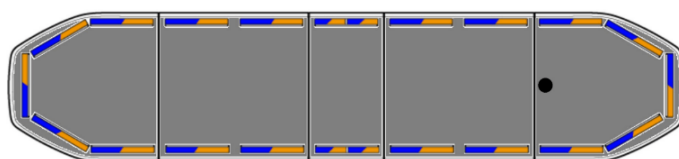

BARRE DI SEGNALAZIONE

RDNI37-BL/OR

Raiden Barra di segnalazione a LED | 137 cm |
blu/ambra | 12-24V

EAN: 5414184821774

Specifiche

Assorbimento di corrente 12V Amp	Media 12 amp, max 24 amp
Caratteristiche	Senza scatola di controllo, senza connettore per tetto
Colore	Ambra/blu
Colore della lente	Trasparente
Connessione	Estremità dei cavi aperte
Connettore tetto	No, ma possibile come opzione
Copertura superiore	Nero
Da ordinare presso	1
Da sapere	Staffe di montaggio a basso profilo incluse
Da sapere	Ispezione ICAO su un particolare modello di flash e solo per il colore arancione
Dimensioni	1371 mm x 308 mm x 40 mm (senza supporti di montaggio)
ECE R65 Classe 2	Si
EMC R10	Si

Freccia direzionale	Si, sia anteriore che posteriore
ICAO	No
Imballaggio	Scatola marrone con etichetta
Impermeabile	Si
Lunghezza	LARGE (131 - 150 cm)
Lunghezza del cavo (m)	5 m
Montaggio	Fisso
Protocollo	CANBUS, pre-programmato
Sensore automatico giorno/notte	Si, integrato
Serie	Raiden
Tensione operativa	12V - 24V