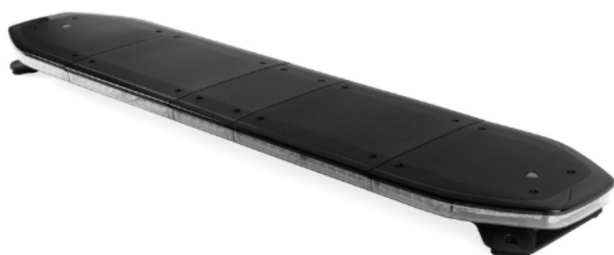

# BARRE DI SEGNALAZIONE

RDNI37-OR-  
BASIC

Raiden Barra di segnalazione a LED | 137 cm | basic |  
ambra

EAN: 5414184471665

## Specifiche

Assorbimento di corrente 12V Amp	Media 12 amp, max 24 amp
Caratteristiche	Senza scatola di controllo, senza connettore per tetto
Colore	Ambra
Colore della lente	Trasparente
Connessione	Estremità dei cavi aperte
Connettore tetto	No, ma possibile come opzione
Copertura superiore	Nero
Da ordinare presso	1
Da sapere	Staffe di montaggio a basso profilo incluse
Dimensioni	1371 mm x 308 mm x 40 mm (senza supporti di montaggio)
ECE R65 Classe 2	Si
EMC R10	Si
Fonte luminosa	LED

Freccia direzionale	Si, sul retro
ICAO	No
Imballaggio	Scatola marrone con etichetta
Impermeabile	Si
Intervallo di lunghezza	LARGE (131 - 150 cm)
Luci di stop integrate	No
Luci laterali	No
Lunghezza del cavo (m)	5 m
Montaggio	Fisso
Protocollo	CANBUS, pre-programmato
Sensore automatico giorno/notte	Si, integrato
Serie	Raiden
Tensione operativa	12V - 24V