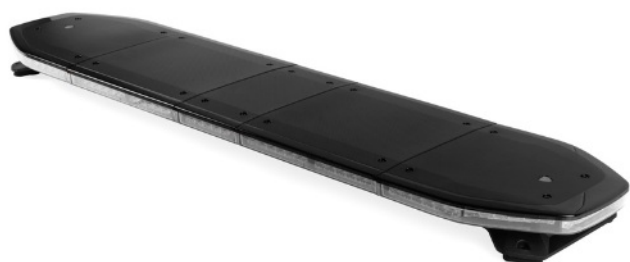

BARRE DI SEGNALAZIONE

RDNI37-OR-
BASIC

Raiden Barra di segnalazione a LED | 137 cm | basic |
ambra | 12-24V

EAN: 5414184471665

Specifiche

Assorbimento di corrente 12V Amp	Media 12 amp, max 24 amp
Caratteristiche	Senza scatola di controllo, senza connettore per tetto
Colore	Ambra
Colore della lente	Trasparente
Connessione	Estremità dei cavi aperte
Connettore tetto	No, ma possibile come opzione
Copertura superiore	Nero
Da ordinare presso	1
Da sapere	Staffe di montaggio a basso profilo incluse
Dimensioni	1371 mm x 308 mm x 40 mm (senza supporti di montaggio)
ECE R65 Classe 2	Si
EMC R10	Si
Fonte luminosa	LED

Freccia direzionale	Si, sul retro
ICAO	No
Imballaggio	Scatola marrone con etichetta
Impermeabile	Si
Luci di stop integrate	No
Luci laterali	No
Lunghezza	LARGE (131 - 150 cm)
Lunghezza del cavo (m)	5 m
Montaggio	Fisso
Protocollo	CANBUS, pre-programmato
Sensore automatico giorno/notte	Si, integrato
Serie	Raiden
Tensione operativa	12V - 24V