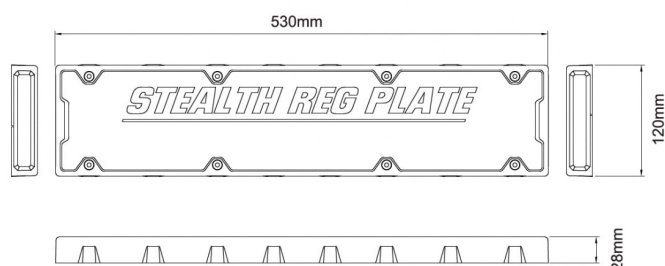

LAMPEGGIATORI A LED

SRP-BL-T

Lampeggiatore LED doppio | Targa | 12-24V | blu | fumé

EAN: 5414184850774

Specifiche

Colore	Blu	Impermeabile	Sì
Colore della lente	Fumé	Lunghezza del cavo (m)	3 m
Connessione	Estremità dei cavi aperte	Montaggio	Montaggio superficiale
Da ordinare presso	1	Numero di LED	2x6
Dimensioni	530 x 120 x 28 mm	Numero di sequenze di lampeggio	31
ECE R65 Classe 1	Sì	Peso (kg)	1,295 Kg
EMC R10	Sì	Sincronizzabile	Sì
Fonte luminosa	LED	Temperatura di esercizio	-20°C / +60°C
Forma	Rettangolare/lungo/allungato	Tensione operativa	12V - 24V
Fornito con	Viti di montaggio, manuale		