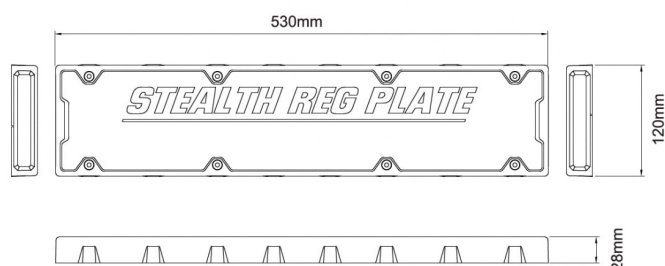

LAMPEGGIATORI A LED

SRP-BL-T

Lampeggiatore LED doppio | Targa | 12-24V | blu | fumé

EAN: 5414184850774

Specifiche

Colore	Blu	Impermeabile	Sì
Colore della lente	Fumè	Lunghezza del cavo (m)	3 m
Connessione	Estremità dei cavi aperte	Montaggio	Montaggio superficiale
Da ordinare presso	1	Numero di LED	2x6
Dimensioni	530 x 120 x 28 mm	Numero di sequenze di lampeggio	31
ECE R65 Classe 1	Sì	Peso (kg)	1,295 Kg
EMC R10	Sì	Sincronizzabile	Sì
Fonte luminosa	LED	Temperatura di esercizio	-20°C / +60°C
Forma	Rettangolare/lungo/allungato	Tensione operativa	12V - 24V
Fornito con	Viti di montaggio, manuale		