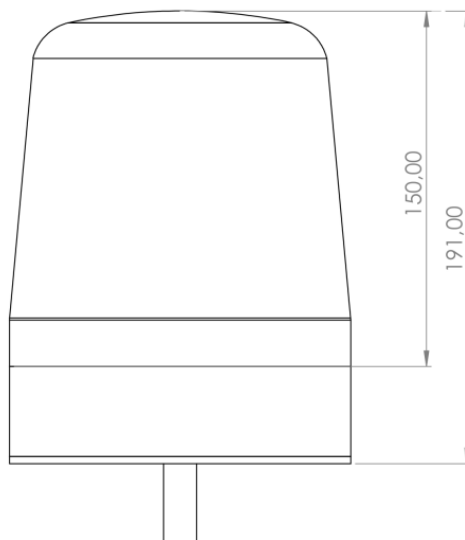

LAMPEGGIANTI ROTANTI

SPIRIT-DV-GR

Lampeggiatore LED | montaggio a 1 bullone | 12-24V | verde

EAN: 5414184722972

Specifiche

| | | | |
|--------------------|---------------------------|---------------------------------|------------------------------|
| Altezza mm | 180 mm | Grado di protezione IP | IP65 |
| Colore | Verde | Imballaggio | Scatola bianca con etichetta |
| Colore della lente | Verde | Lunghezza del cavo (m) | 2,50 m |
| Connessione | Estremità dei cavi aperte | Montaggio | Montaggio a 1 bullone |
| Da ordinare presso | 1 | Numero di LED | 16 |
| Diametro mm | 150 mm | Numero di sequenze di lampeggio | 3 |
| ECE R65 Classe 1 | Si | Peso (kg) | 1 Kg |
| EMC R10 | Si | Sincronizzabile | Si |
| Fonte luminosa | LED | Temperatura di esercizio | -30°C / +65°C |
| Gamma di altezza | 171 - 210 mm | Tensione operativa | 12V - 24V |