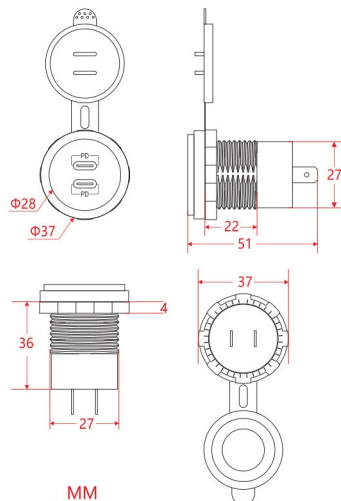

581-USB-CC

USB-C doppio | da incasso

EAN: 5414184416215

Specifiche

Caratteristiche	Doppio USB C - 2 x 20 watt PD - 5 volt	Montaggio	Montaggio ad incasso
Connessione	Terminali a pressione	Peso (kg)	0,039 Kg
Da ordinare presso	1	Tensione operativa	12V - 24V
Dimensioni	52 mm x 41 mm x 41 mm	Tipo	USB