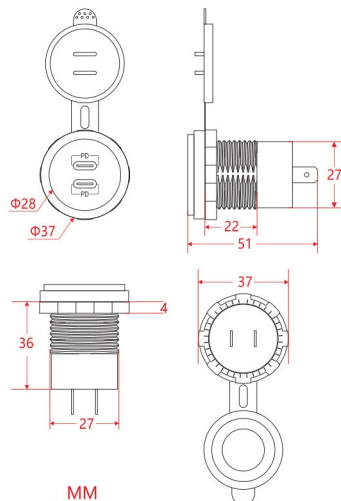

581-USB-CC

USB-C doppio | da incasso

EAN: 5414184416215

## Specifiche

Caratteristiche	Doppio USB C - 2 x 20 watt PD - 5 volt	Montaggio	Montaggio ad incasso
Connessione	Terminali a pressione	Peso (kg)	0,039 Kg
Da ordinare presso	1	Tensione operativa	12V - 24V
Dimensioni	52 mm x 41 mm x 41 mm	Tipo	USB