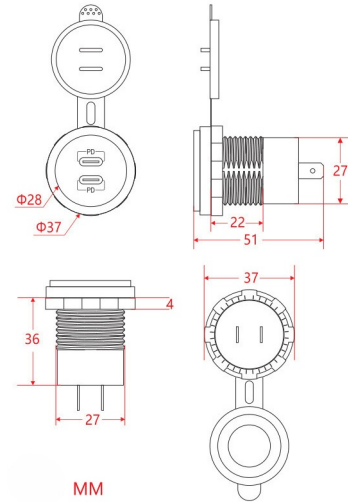

581-USB-CC

USB-C doppio | da incasso

EAN: 5414184416215

Specifiche

Caratteristiche	Doppio USB C - 2 x 20 watt PD - 5 volt	Montaggio	Montaggio ad incasso
Connessione	Terminali a pressione	Peso (kg)	0,039 Kg
Da ordinare presso	1	Tensione operativa	12V - 24V
Dimensioni	52 mm x 41 mm x 41 mm	Tipo	USB