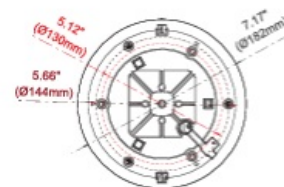

LAMPEGGIANTI ROTANTI

519M-DV-BL

Lampeggiatore LED | magnetico | 12-24V | blu

EAN: 5414184547872

Specifiche

Altezza mm	108 mm
CISPR 25	12V : CISPR 25 Classe 3 - 24V : CISPR 25 Classe 2
Caratteristiche	36 LED, di cui 12 orientati verso l'alto
Colore	Blu
Colore della lente	Blu
Da ordinare presso	1
Diametro mm	182 mm
ECE R65 Classe 1	Si
ECE R65 Classe 2	Si
EMC R10	Si
Fonte luminosa	LED
Gamma di altezza	70 - 110 mm

Gamma di diametri	211 - 240 mm
Grado di protezione IP	IPX5
Imballaggio	Imballaggio POS
Lunghezza del cavo (m)	2,50 m
Montaggio	Magnetico
Numero di LED	24+12
Numero di sequenze di lampeggio	14
Peso (kg)	0,810 KG
Sincronizzabile	Si
Temperatura di esercizio	-30°C / +65°C
Tensione operativa	12V - 24V