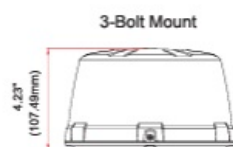

## Specifiche

Altezza mm	108 mm
CISPR 25	12V : CISPR 25 Classe 3 - 24V : CISPR 25 Classe 2
Caratteristiche	36 LED, di cui 12 orientati verso l'alto
Colore	Blu
Colore della lente	Blu
Da ordinare presso	1
Diametro mm	182 mm
ECE R65 Classe 2	Si
EMC R10	Si
Fonte luminosa	LED
Gamma di altezza	70 - 110 mm
Grado di protezione IP	IPX5

Imballaggio	Imballaggio POS
Lunghezza del cavo (m)	2,50 m
Montaggio	Magnetico
Numero di LED	24+12
Numero di sequenze di lampeggio	14
Peso (kg)	0,810 KG
Sincronizzabile	Si
Temperatura di esercizio	-30°C / +65°C
Tensione operativa	12V - 24V