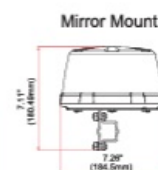

## Specifiche

Altezza mm	108 mm
CISPR 25	12V : CISPR 25 Classe 3 - 24V : CISPR 25 Classe 2
Caratteristiche	36 LED, di cui 12 orientati verso l'alto
Colore	Blu
Colore della lente	Blu
Da ordinare presso	1
Diametro mm	182 mm
ECE R65 Classe 2	Si
EMC R10	Si
Fonte luminosa	LED
Gamma di altezza	70 - 110 mm
Grado di protezione IP	IPX5

Imballaggio	Imballaggio POS
Lunghezza del cavo (m)	2,50 m
Montaggio	Magnetico
Numero di LED	24+12
Numero di sequenze di lampeggio	14
Peso (kg)	0,810 KG
Sincronizzabile	Si
Temperatura di esercizio	-30°C / +65°C
Tensione operativa	12V - 24V