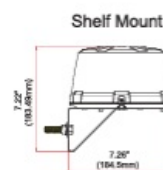

LAMPEGGIANTI ROTANTI

519M-DV-BL

Lampeggiatore LED | magnetico | 12-24V | blu

EAN: 5414184547872

Specifiche

Altezza mm	108 mm
CISPR 25	12V : CISPR 25 Classe 3 - 24V : CISPR 25 Classe 2
Caratteristiche	36 LED, di cui 12 orientati verso l'alto
Colore	Blu
Colore della lente	Blu
Da ordinare presso	1
Diametro mm	182 mm
ECE R65 Classe 1	Si
ECE R65 Classe 2	Si
EMC R10	Si
Fonte luminosa	LED
Gamma di altezza	70 - 110 mm

Gamma di diametri	211 - 240 mm
Grado di protezione IP	IPX5
Imballaggio	Imballaggio POS
Lunghezza del cavo (m)	2,50 m
Montaggio	Magnetico
Numero di LED	24+12
Numero di sequenze di lampeggio	14
Peso (kg)	0,810 KG
Sincronizzabile	Si
Temperatura di esercizio	-30°C / +65°C
Tensione operativa	12V - 24V