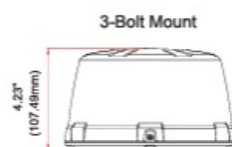

LAMPEGGIANTI ROTANTI

519M-DV-BL

Lampeggiatore LED | magnetico | 12-24V | blu

EAN: 5414184547872

Specifiche

Altezza mm	108 mm
CISPR 25	12V : CISPR 25 Classe 3 - 24V : CISPR 25 Classe 2
Caratteristiche	36 LED, di cui 12 orientati verso l'alto
Colore	Blu
Colore della lente	Blu
Da ordinare presso	1
Diametro mm	182 mm
ECE R65 Classe 1	Si
ECE R65 Classe 2	Si
EMC R10	Si
Fonte luminosa	LED
Gamma di altezza	70 - 110 mm

Gamma di diametri	211 - 240 mm
Grado di protezione IP	IPX5
Imballaggio	Imballaggio POS
Lunghezza del cavo (m)	2,50 m
Montaggio	Magnetico
Numero di LED	24+12
Numero di sequenze di lampeggio	14
Peso (kg)	0,810 KG
Sincronizzabile	Si
Temperatura di esercizio	-30°C / +65°C
Tensione operativa	12V - 24V