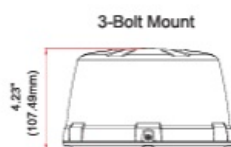

## Specifiche

Altezza mm	108 mm
CISPR 25	12V : CISPR 25 Classe 3 - 24V : CISPR 25 Classe 2
Caratteristiche	36 LED, di cui 12 orientati verso l'alto
Colore	Blu
Colore della lente	Blu
Da ordinare presso	1
Diametro mm	182 mm
ECE R65 Classe 2	Si
EMC R10	Si
Fonte luminosa	LED
Gamma di altezza	70 - 110 mm
Grado di protezione IP	IPX5

Imballaggio	Imballaggio POS
Lunghezza del cavo (m)	2,50 m
Montaggio	Magnetico
Numero di LED	24+12
Numero di sequenze di lampeggio	14
Peso (kg)	0,810 KG
Sincronizzabile	Si
Temperatura di esercizio	-30°C / +65°C
Tensione operativa	12V - 24V