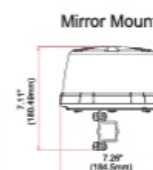

LAMPEGGIANTI ROTANTI

519M-DV-BL

Lampeggiatore LED | magnetico | 12-24V | blu

EAN: 5414184547872

Specifiche

Altezza mm	108 mm
CISPR 25	12V : CISPR 25 Classe 3 - 24V : CISPR 25 Classe 2
Caratteristiche	36 LED, di cui 12 orientati verso l'alto
Colore	Blu
Colore della lente	Blu
Da ordinare presso	1
Diametro mm	182 mm
ECE R65 Classe 1	Si
ECE R65 Classe 2	Si
EMC R10	Si
Fonte luminosa	LED
Gamma di altezza	70 - 110 mm

Gamma di diametri	211 - 240 mm
Grado di protezione IP	IPX5
Imballaggio	Imballaggio POS
Lunghezza del cavo (m)	2,50 m
Montaggio	Magnetico
Numero di LED	24+12
Numero di sequenze di lampeggio	14
Peso (kg)	0,810 KG
Sincronizzabile	Si
Temperatura di esercizio	-30°C / +65°C
Tensione operativa	12V - 24V