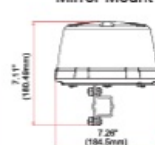

Mirror Mount

Specifiche

Altezza mm	108 mm
CISPR 25	12V : CISPR 25 Classe 3 - 24V : CISPR 25 Classe 2
Caratteristiche	36 LED, di cui 12 orientati verso l'alto
Colore	Blu
Colore della lente	Blu
Da ordinare presso	1
Diametro mm	182 mm
ECE R65 Classe 2	Si
EMC R10	Si
Fonte luminosa	LED
Gamma di altezza	70 - 110 mm
Grado di protezione IP	IPX5

Imballaggio	Imballaggio POS
Lunghezza del cavo (m)	2,50 m
Montaggio	Magnetico
Numero di LED	24+12
Numero di sequenze di lampeggio	14
Peso (kg)	0,810 KG
Sincronizzabile	Si
Temperatura di esercizio	-30°C / +65°C
Tensione operativa	12V - 24V