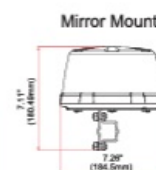

## Specifiche

Altezza mm	108 mm
CISPR 25	12V : CISPR 25 Classe 3 - 24V : CISPR 25 Classe 2
Caratteristiche	36 LED, di cui 12 orientati verso l'alto
Colore	Blu
Colore della lente	Blu
Da ordinare presso	1
Diametro mm	182 mm
ECE R65 Classe 2	Si
EMC R10	Si
Fonte luminosa	LED
Gamma di altezza	70 - 110 mm
Grado di protezione IP	IPX5

Imballaggio	Imballaggio POS
Lunghezza del cavo (m)	2,50 m
Montaggio	Magnetico
Numero di LED	24+12
Numero di sequenze di lampeggio	14
Peso (kg)	0,810 KG
Sincronizzabile	Si
Temperatura di esercizio	-30°C / +65°C
Tensione operativa	12V - 24V