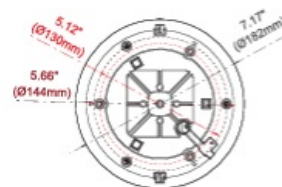

## Specifiche

Altezza mm	108 mm
CISPR 25	12V : CISPR 25 Classe 3 - 24V : CISPR 25 Classe 2
Caratteristiche	36 LED, di cui 12 orientati verso l'alto
Colore	Blu
Colore della lente	Blu
Da ordinare presso	1
Diametro mm	182 mm
ECE R65 Classe 2	Si
EMC R10	Si
Fonte luminosa	LED
Gamma di altezza	70 - 110 mm
Grado di protezione IP	IPX5

Imballaggio	Imballaggio POS
Lunghezza del cavo (m)	2,50 m
Montaggio	Magnetico
Numero di LED	24+12
Numero di sequenze di lampeggio	14
Peso (kg)	0,810 KG
Sincronizzabile	Si
Temperatura di esercizio	-30°C / +65°C
Tensione operativa	12V - 24V