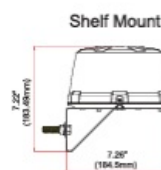

## Specifiche

Altezza mm	108 mm
CISPR 25	12V : CISPR 25 Classe 3 - 24V : CISPR 25 Classe 2
Caratteristiche	36 LED, di cui 12 orientati verso l'alto
Colore	Blu
Colore della lente	Blu
Da ordinare presso	1
Diametro mm	182 mm
ECE R65 Classe 2	Si
EMC R10	Si
Fonte luminosa	LED
Gamma di altezza	70 - 110 mm
Grado di protezione IP	IPX5

Imballaggio	Imballaggio POS
Lunghezza del cavo (m)	2,50 m
Montaggio	Magnetico
Numero di LED	24+12
Numero di sequenze di lampeggio	14
Peso (kg)	0,810 KG
Sincronizzabile	Si
Temperatura di esercizio	-30°C / +65°C
Tensione operativa	12V - 24V