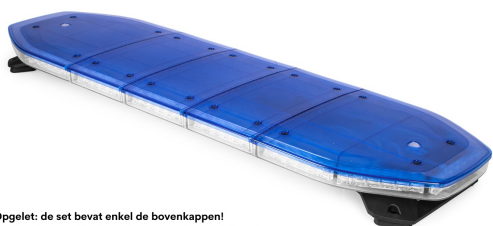

RDN106-TC-BL

Set coperture superiori | Raiden 106 cm | blu

EAN: 5414184386389

Specifiche

Colore	Blu	Particolarmente adatto per	RDN106-BL-BASIC, RDN106-BL-FULL