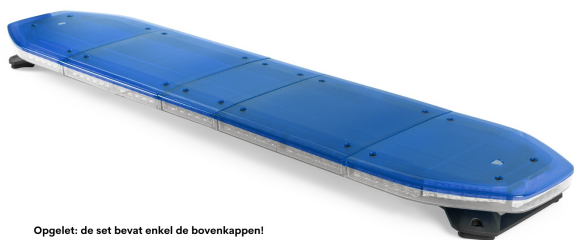

RDN137-TC-BL

Set coperture superiori | Raiden 137 cm | blu

EAN: 5414184315112

Specifiche

Colore	Blu	Particolarmente adatto per	RDN137-BL-FULL, RDN137-BL-BASIC