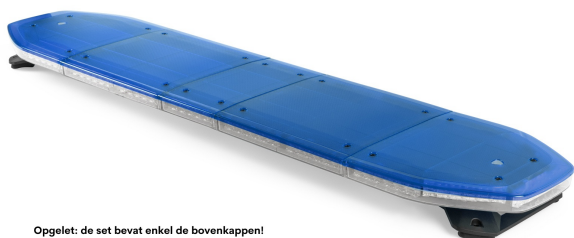

RDNI37-TC-BL

Set coperture superiori | Raiden 137 cm | blu

EAN: 5414184315112

Specifiche

Colore	Blu	Particolarmente adatto per	RDNI37-BL-FULL, RDNI37-BL-BASIC