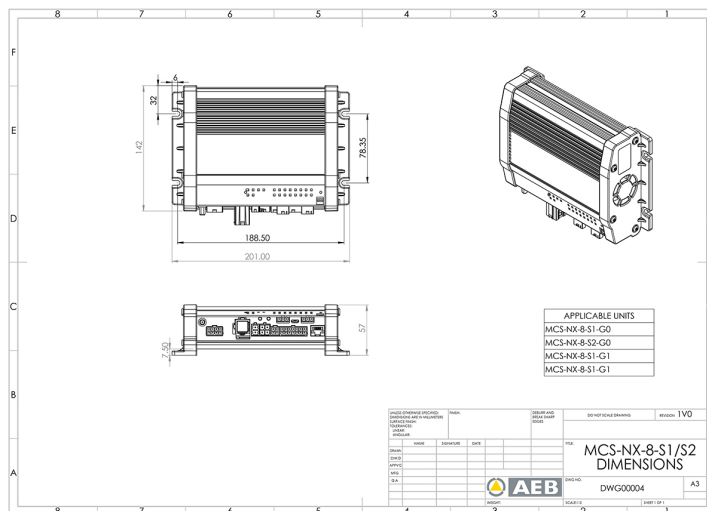

# CONTROLS, SIRENS

MCS-NX-8-S2-G0

Scatola di controllo NX | 8 uscite | 2x sirene da 100W | senza GPS

EAN: 5414184350007

## Specifiche

Corrente	70A
Da ordinare presso	1
Dimensioni	201mm x 142mm x 57mm
GPS	No
Programmabile	Programmazione PC

Tensione operativa	12V - 24V
Tipo	Unità di controllo programmabile PC
Uscita altoparlante	200 watt (100 watt x 2)
Uscite, dettagliate	8 uscite: 4x 20A