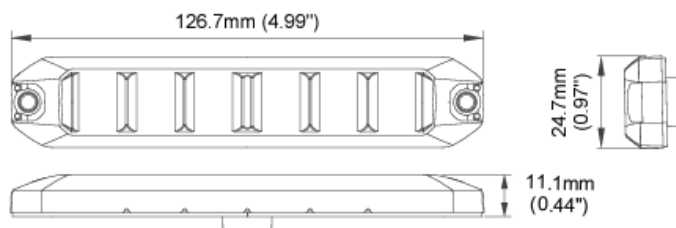

LAMPEGGIATORI A LED

FT6-BL-CL2

Lampeggiatore a LED | 6 LEDs | 12-24V | blu | flexible

EAN: 5414184569638

Specifiche

Colore	Blu
Colore della lente	Trasparente
Connessione	Estremità dei cavi aperte
Da ordinare presso	1
Dimensioni	127 mm x 25 mm x 11 mm
ECE R65 Classe 2	Sì
EMC R10	Sì
Fonte luminosa	LED
Forma	Rettangolare/lungo/allungato
Fornito con	Viti di montaggio
Grado di protezione IP	IP67
Lunghezza del cavo (m)	0,25 m

Montaggio	Montaggio superficiale
Montaggio	Adesivo e montaggio con viti
Numero di LED	6
Numero di sequenze di lampeggio	21
Peso (kg)	0,140 Kg
Sincronizzabile	Sì
Temperatura di esercizio	-40°C - +75°C
Tensione operativa	12V - 24V