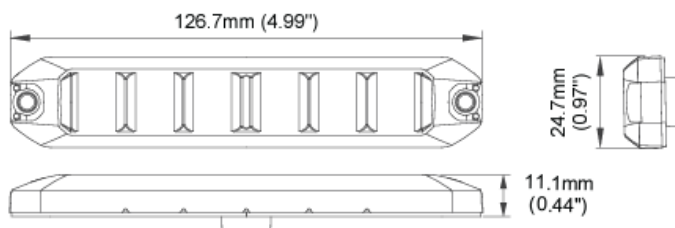

## Specifiche

Colore	Blu	Lunghezza del cavo (m)	0,25 m
Colore della lente	Trasparente	Montaggio	Montaggio superficiale
Connessione	Estremità dei cavi aperte	Montaggio	Adesivo
Da ordinare presso	1	Numero di LED	6
Dimensioni	127 mm x 25 mm x 11 mm	Numero di sequenze di lampeggio	21
ECE R65 Classe 2	Sì	Peso (kg)	0,140 Kg
EMC R10	Sì	Serie	FLEXION
Fonte luminosa	LED	Sincronizzabile	Sì
Forma	Rettangolare/lungo/allungato	Temperatura di esercizio	-40°C - +75°C
Fornito con	Viti di montaggio	Tensione operativa	12V - 24V
Grado di protezione IP	IP67		