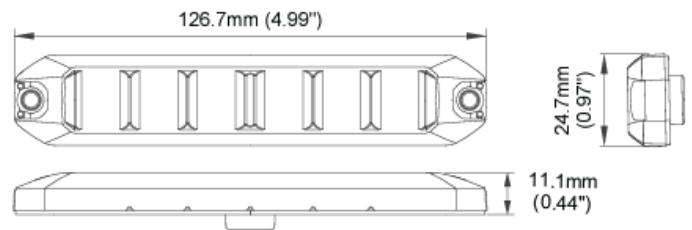

## Specifiche

Colore	Blu	Montaggio	Montaggio superficiale
Colore della lente	Trasparente	Montaggio	Adesivo e montaggio con viti
Connessione	Estremità dei cavi aperte	Numero di LED	6
Da ordinare presso	1	Numero di sequenze di lampeggio	21
Dimensioni	127 mm x 25 mm x 11 mm	Peso (kg)	0,140 Kg
ECE R65 Classe 2	Si	Sincronizzabile	Si
EMC R10	Si	Temperatura di esercizio	-40°C - +75°C
Fonte luminosa	LED	Tensione operativa	12V - 24V
Forma	Rettangolare/lungo/allungato		
Fornito con	Viti di montaggio		
Grado di protezione IP	IP67		
Lunghezza del cavo (m)	0,25 m		