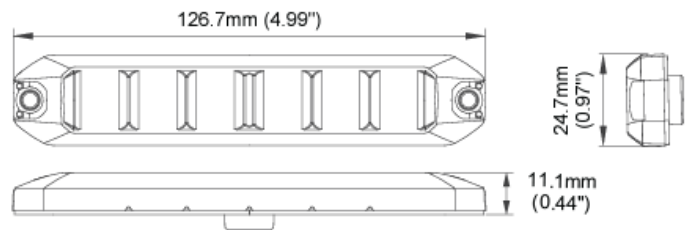

## Specifiche

Colore	Blu
Colore della lente	Trasparente
Connessione	Estremità dei cavi aperte
Da ordinare presso	1
Dimensioni	127 mm x 25 mm x 11 mm
ECE R65 Classe 2	Sì
EMC R10	Sì
Fonte luminosa	LED
Forma	Rettangolare/lungo/allungato
Fornito con	Viti di montaggio
Grado di protezione IP	IP67
Lunghezza del cavo (m)	0,25 m

Montaggio	Montaggio superficiale
Montaggio	Adesivo e montaggio con viti
Numero di LED	6
Numero di sequenze di lampeggio	21
Peso (kg)	0,140 Kg
Sincronizzabile	Sì
Temperatura di esercizio	-40°C - +75°C
Tensione operativa	12V - 24V