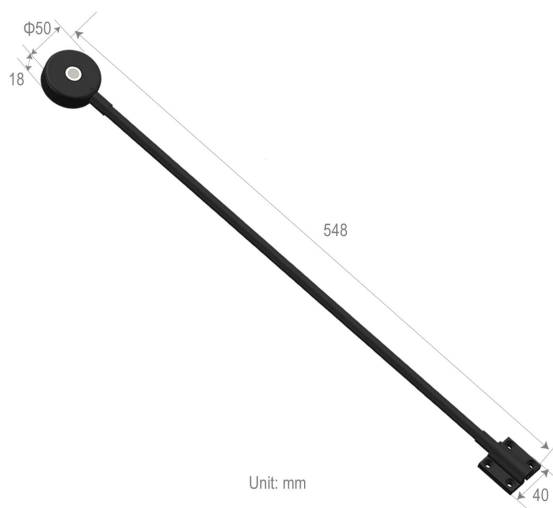

# INTERIOR LIGHTS

LL43-C/R

Lampada da lettura | collo d'oca | 10-30V | bianco + rosso

EAN: 5414184956049

## Specifiche

Colore	Rosso/bianco	Interruttore	Sì
Colore dei LED	Bianco, Rosso	Lumen	50 and 280
Colore della lente	Trasparente	Materiale	Alluminio and Acciaio, rivestito
Da ordinare presso	1	Montaggio	Montaggio superficiale
Dimensioni	548 mm x 50 mm Ø	Peso (kg)	0,350 Kg
Dimmerabile	Sì	Tensione operativa	10V - 30V
Fonte luminosa	LED	Tipo	Flessibile
Imballaggio	Scatola bianca con etichetta		