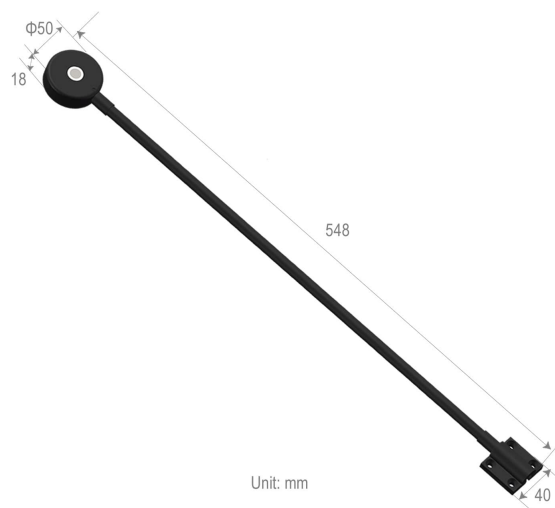

ILLUMINAZIONI INTERNE

LL43-C/R

Lampada da lettura | collo d'oca | 10-30V | bianco + rosso

EAN: 5414184956049

Specifiche

Colore	Rosso/bianco	Imballaggio	Scatola bianca con etichetta
Colore dei LED	Bianco, Rosso	Interruttore	Sì
Colore della lente	Trasparente	Lumen	50 and 280
Da ordinare presso	1	Materiale	Alluminio and Acciaio, rivestito
Dimensioni	548 mm x 50 mm Ø	Montaggio	Montaggio superficiale
Dimmerabile	Sì	Peso (kg)	0,350 Kg
Fonte luminosa	LED	Tensione operativa	10V - 30V
Grado di protezione IP	IP66	Tipo	Flessibile