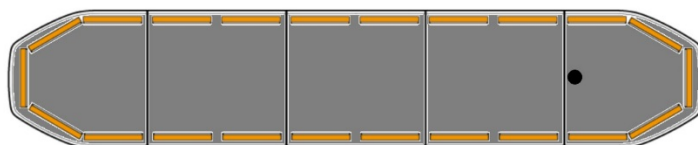

BARRE DI SEGNALAZIONE

RDN152-OR-
BASIC

Raiden Barra di segnalazione a LED | 152 cm | basic |
ambra | 12-24V

EAN: 5414184625792

Specifiche

Assorbimento di corrente 12V Amp	Media 12 amp, max 24 amp	Freccia direzionale	Sì, sul retro
Caratteristiche	Senza scatola di controllo, senza connettore per tetto	ICAO	No
Colore	Ambra	Imballaggio	Scatola marrone con etichetta
Colore della lente	Trasparente	Impermeabile	Sì
Connessione	Estremità dei cavi aperte	Luci di stop integrate	No
Connettore tetto	No, ma possibile come opzione	Luci laterali	No
Copertura superiore	Nero	Lunghezza	X-LARGE (151 - 200 cm)
Da ordinare presso	1	Lunghezza del cavo (m)	5 m
Da sapere	Staffe di montaggio a basso profilo incluse	Montaggio	Fisso
Dimensioni	1523 mm x 308 mm x 40 mm	Protocollo	CANBUS, pre-programmato
ECE R65 Classe 2	Sì	Sensore automatico giorno/notte	Sì, integrato
EMC R10	Sì	Serie	Raiden
Fonte luminosa	LED	Tensione operativa	12V - 24V