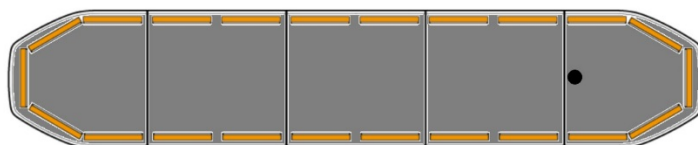

# BARRE DI SEGNALAZIONE

RDN152-OR-  
BASIC

Raiden Barra di segnalazione a LED | 152 cm | basic |  
ambra

EAN: 5414184625792

## Specifiche

Assorbimento di corrente 12V Amp	Media 12 amp, max 24 amp
Caratteristiche	Senza scatola di controllo, senza connettore per tetto
Colore	Ambra
Colore della lente	Trasparente
Connessione	Estremità dei cavi aperte
Connettore tetto	No, ma possibile come opzione
Copertura superiore	Nero
Da ordinare presso	1
Da sapere	Staffe di montaggio a basso profilo incluse
Dimensioni	1523 mm x 308 mm x 40 mm
ECE R65 Classe 2	Si
EMC R10	Si
Fonte luminosa	LED

Freccia direzionale	Si, sul retro
ICAO	No
Imballaggio	Scatola marrone con etichetta
Impermeabile	Si
Intervallo di lunghezza	X-LARGE (151 - 200 cm)
Luci di stop integrate	No
Luci laterali	No
Lunghezza del cavo (m)	5 m
Montaggio	Fisso
Protocollo	CANBUS, pre-programmato
Sensore automatico giorno/notte	Si, integrato
Serie	Raiden
Tensione operativa	12V - 24V