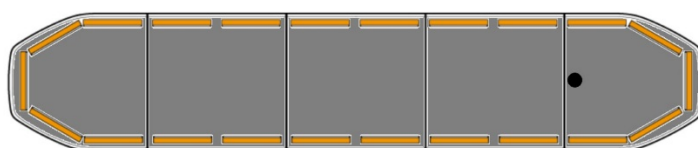

BARRE DI SEGNALAZIONE

RDN152-OR-
BASIC

Raiden Barra di segnalazione a LED | 152 cm | basic |
ambra | 12-24V

EAN: 5414184625792

Specifiche

Assorbimento di corrente 12V Amp	Media 12 amp, max 24 amp
Caratteristiche	Senza scatola di controllo, senza connettore per tetto
Colore	Ambra
Colore della lente	Trasparente
Connessione	Estremità dei cavi aperte
Connettore tetto	No, ma possibile come opzione
Copertura superiore	Nero
Da ordinare presso	1
Da sapere	Staffe di montaggio a basso profilo incluse
Dimensioni	1523 mm x 308 mm x 40 mm
ECE R65 Classe 2	Si
EMC R10	Si
Fonte luminosa	LED
Freccia direzionale	Si, sul retro

Imballaggio	Scatola marrone con etichetta
Impermeabile	Si
Luci di stop integrate	No
Luci laterali	No
Lunghezza	X-LARGE (151 - 200 cm)
Lunghezza del cavo (m)	5 m
Montaggio	Fisso
Protocollo	CANBUS, pre-programmato
Sensore automatico giorno/notte	Si, integrato
Serie	Raiden
Tensione operativa	12V - 24V