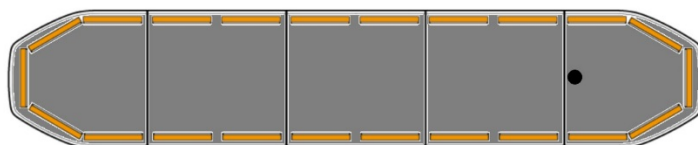

# BARRE DI SEGNALAZIONE

RDN152-OR-  
BASIC

Raiden Barra di segnalazione a LED | 152 cm | basic |  
ambra | 12-24V

EAN: 5414184625792

## Specifiche

Assorbimento di corrente 12V Amp	Media 12 amp, max 24 amp	Freccia direzionale	Sì, sul retro
Caratteristiche	Senza scatola di controllo, senza connettore per tetto	ICAO	No
Colore	Ambra	Imballaggio	Scatola marrone con etichetta
Colore della lente	Trasparente	Impermeabile	Sì
Connessione	Estremità dei cavi aperte	Luci di stop integrate	No
Connettore tetto	No, ma possibile come opzione	Luci laterali	No
Copertura superiore	Nero	Lunghezza	X-LARGE (151 - 200 cm)
Da ordinare presso	1	Lunghezza del cavo (m)	5 m
Da sapere	Staffe di montaggio a basso profilo incluse	Montaggio	Fisso
Dimensioni	1523 mm x 308 mm x 40 mm	Protocollo	CANBUS, pre-programmato
ECE R65 Classe 2	Sì	Sensore automatico giorno/notte	Sì, integrato
EMC R10	Sì	Serie	Raiden
Fonte luminosa	LED	Tensione operativa	12V - 24V