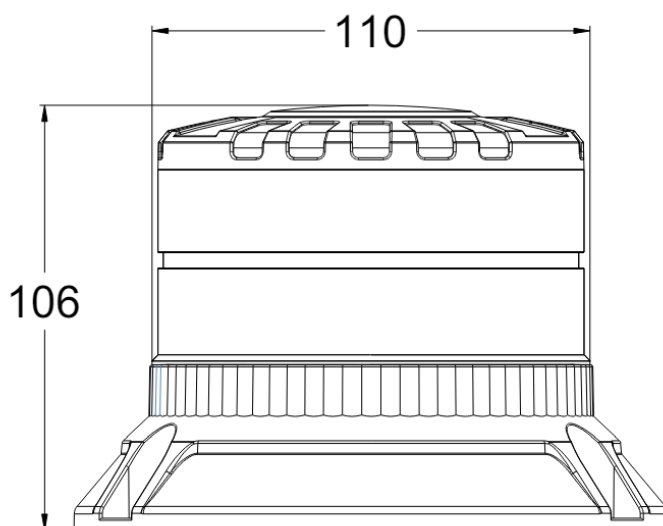

### Specifiche

Altezza mm	106 mm
Assorbimento di corrente 12V Amp	1,05 Amp in media - 2,8 Amp massimi
Assorbimento di corrente 24V Amp	0,5 Amp in media - 1,32 Amp massimi
Colore	Ambra
Colore dei LED	Ambra
Connessione	Estremità dei cavi aperte
Da ordinare presso	1
Da sapere	La lampada ha anche funzione 'CRUISE' integrata
Diametro mm	148 mm
ECE R65 Classe 1	Si
ECE R65 Classe 2	Si
EMC R10	Si
Fonte luminosa	LED
Fornito con	Viti di montaggio + guarnizione

Gamma di altezza	70 - 110 mm
Gamma di diametri	171 - 210 mm
Grado di protezione IP	IP6K9K
Imballaggio	Imballaggio POS
Lunghezza del cavo (m)	0,30 m
Materiale	Alluminio
Montaggio	Montaggio a 3 bulloni
Numero di LED	16
Numero di sequenze di lampeggio	3
Peso (kg)	0,546 Kg
Sincronizzabile	Si
Temperatura di esercizio	-30°C / +50°C
Tensione operativa	12V - 24V
Watt	32 Watt