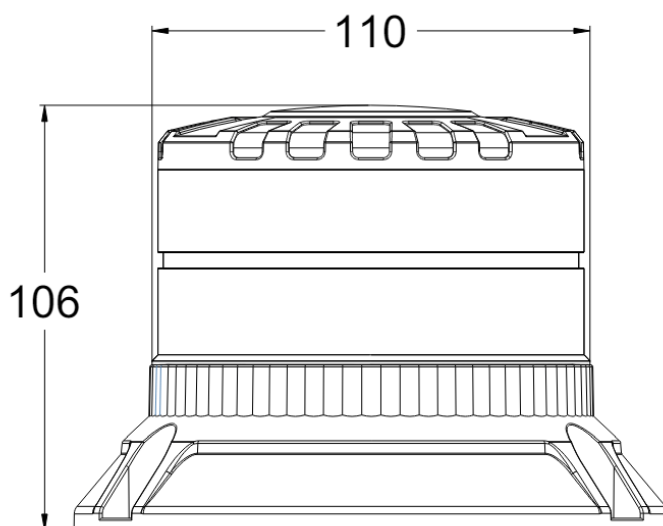

LAMPEGGIANTI ROTANTI

625-DV-OR

Lampeggiante rotante Brightics | LED | montaggio a 3 bulloni | 12-24V | ambar

EAN: 5414184336230

Specifiche

Altezza mm	106 mm
Assorbimento di corrente 12V Amp	1,05 Amp in media - 2,8 Amp massimi
Assorbimento di corrente 24V Amp	0,5 Amp in media - 1,32 Amp massimi
Colore	Ambra
Colore dei LED	Ambra
Connessione	Estremità dei cavi aperte
Da ordinare presso	1
Da sapere	La lampada ha anche funzione 'CRUISE' integrata
Diametro mm	110 mm
ECE R65 Classe 2	Si
EMC R10	Si
Fonte luminosa	LED
Fornito con	Viti di montaggio + guarnizione
Gamma di altezza	70 - 110 mm

Grado di protezione IP	IP6K9K
Imballaggio	Imballaggio POS
Lunghezza del cavo (m)	0,30 m
Materiale	Alluminio
Montaggio	Montaggio a 3 bulloni
Numero di LED	16
Numero di sequenze di lampeggio	3
Peso (kg)	0,546 Kg
Temperatura di esercizio	-30°C / +50°C
Tensione operativa	12V - 24V
Watt	32 Watt