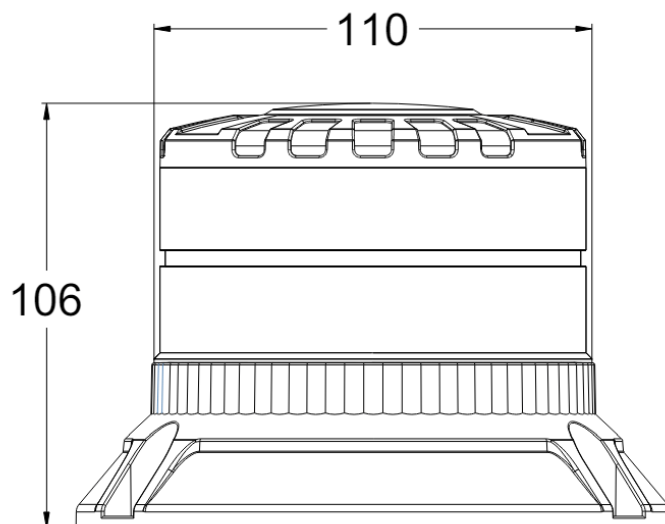

LAMPEGGIANTI ROTANTI

625-DV-OR

Lampeggiante rotante Brightics | LED | montaggio a 3 bulloni | 12-24V | ambar

EAN: 5414184336230

Specifiche

Altezza mm	106 mm
Assorbimento di corrente 12V Amp	1,05 Amp in media - 2,8 Amp massimi
Assorbimento di corrente 24V Amp	0,5 Amp in media - 1,32 Amp massimi
Colore	Ambra
Colore dei LED	Ambra
Connessione	Estremità dei cavi aperte
Da ordinare presso	1
Da sapere	La lampada ha anche funzione 'CRUISE' integrata
Diametro mm	110 mm
ECE R65 Classe 1	Si
ECE R65 Classe 2	Si
EMC R10	Si
Fonte luminosa	LED

Fornito con	Viti di montaggio + guarnizione
Gamma di altezza	70 - 110 mm
Grado di protezione IP	IP6K9K
Imballaggio	Imballaggio POS
Lunghezza del cavo (m)	0,30 m
Materiale	Alluminio
Montaggio	Montaggio a 3 bulloni
Numero di LED	16
Numero di sequenze di lampeggio	3
Peso (kg)	0,546 Kg
Temperatura di esercizio	-30°C / +50°C
Tensione operativa	12V - 24V
Watt	32 Watt