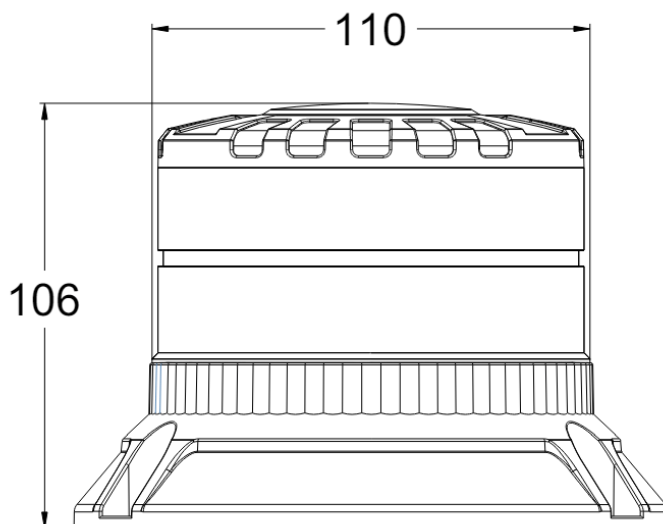

### Specifiche

Altezza mm	106 mm
Assorbimento di corrente 12V Amp	1,05 Amp in media - 2,8 Amp massimi
Assorbimento di corrente 24V Amp	0,5 Amp in media - 1,32 Amp massimi
Colore	Ambra
Colore dei LED	Ambra
Connessione	Estremità dei cavi aperte
Da ordinare presso	1
Da sapere	La lampada ha anche funzione 'CRUISE' integrata
Diametro mm	110 mm
ECE R65 Classe 1	Si
ECE R65 Classe 2	Si
EMC R10	Si
Fonte luminosa	LED

Fornito con	Viti di montaggio + guarnizione
Gamma di altezza	70 - 110 mm
Grado di protezione IP	IP6K9K
Imballaggio	Imballaggio POS
Lunghezza del cavo (m)	0,30 m
Materiale	Alluminio
Montaggio	Montaggio a 3 bulloni
Numero di LED	16
Numero di sequenze di lampeggio	3
Peso (kg)	0,546 Kg
Temperatura di esercizio	-30°C / +50°C
Tensione operativa	12V - 24V
Watt	32 Watt