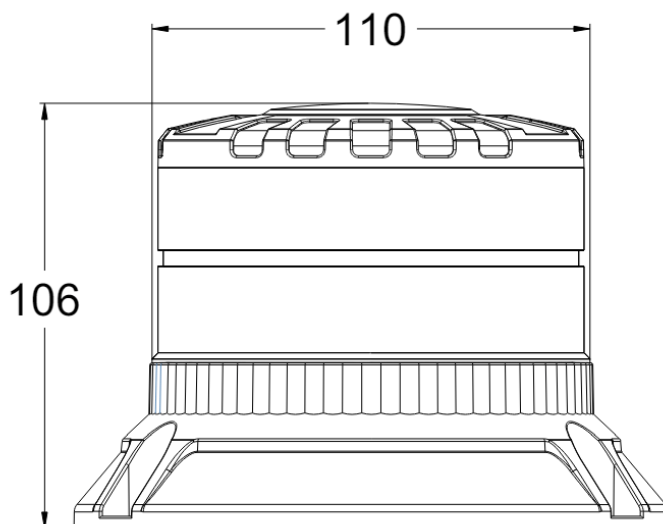

LAMPEGGIANTI ROTANTI

625-DV-OR

Lampeggiante rotante Brightics | LED | montaggio a 3 bulloni | 12-24V | ambar

EAN: 5414184336230

Specifiche

Altezza mm	106 mm
Assorbimento di corrente 12V Amp	1,05 Amp in media - 2,8 Amp massimi
Assorbimento di corrente 24V Amp	0,5 Amp in media - 1,32 Amp massimi
Colore	Ambra
Colore dei LED	Ambra
Connessione	Estremità dei cavi aperte
Da ordinare presso	1
Da sapere	La lampada ha anche funzione 'CRUISE' integrata
Diametro mm	110 mm
ECE R65 Classe 1	Si
ECE R65 Classe 2	Si
EMC R10	Si
Fonte luminosa	LED
Fornito con	Viti di montaggio + guarnizione

Gamma di altezza	70 - 110 mm
Grado di protezione IP	IP6K9K
Imballaggio	Imballaggio POS
Lunghezza del cavo (m)	0,30 m
Materiale	Alluminio
Montaggio	Montaggio a 3 bulloni
Numero di LED	16
Numero di sequenze di lampeggio	3
Peso (kg)	0,546 Kg
Sincronizzabile	Si
Temperatura di esercizio	-30°C / +50°C
Tensione operativa	12V - 24V
Watt	32 Watt