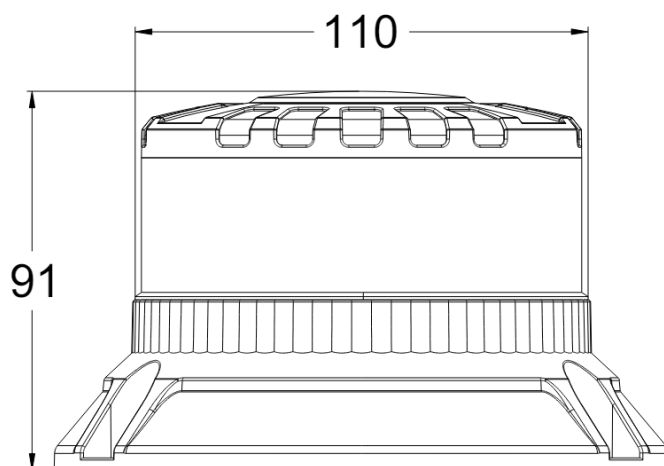

LAMPEGGIANTI ROTANTI

605-DV-OR

Lampeggiante rotante Brightics | LED | montaggio a 3 bulloni | 12-24V | ambar

EAN: 5414184454217

Specifiche

Altezza mm	91 mm	Gamma di altezza	70 - 110 mm
Assorbimento di corrente 12V Amp	1,05 Amp in media - 2,8 Amp massimi	Gamma di diametri	171 - 210 mm
Assorbimento di corrente 24V Amp	0,5 Amp in media - 1,32 Amp massimi	Grado di protezione IP	IP6K9K
Colore	Ambra	Imballaggio	Imballaggio POS
Colore dei LED	Ambra	Lunghezza del cavo (m)	0,30 m
Connessione	Estremità dei cavi aperte	Materiale	Alluminio
Da ordinare presso	1	Montaggio	Montaggio a 3 bulloni
Da sapere	La lampada ha anche funzione 'CRUISE' integrata	Numero di LED	16
Diametro mm	148 mm	Numero di sequenze di lampeggio	3
ECE R65 Classe 1	Si	Peso (kg)	0,450 Kg
ECE R65 Classe 2	Si	Sincronizzabile	Si
EMC R10	Si	Temperatura di esercizio	-30°C / +50°C
Fonte luminosa	LED	Tensione operativa	12V - 24V
Fornito con	Viti di montaggio + guarnizione	Watt	32 Watt