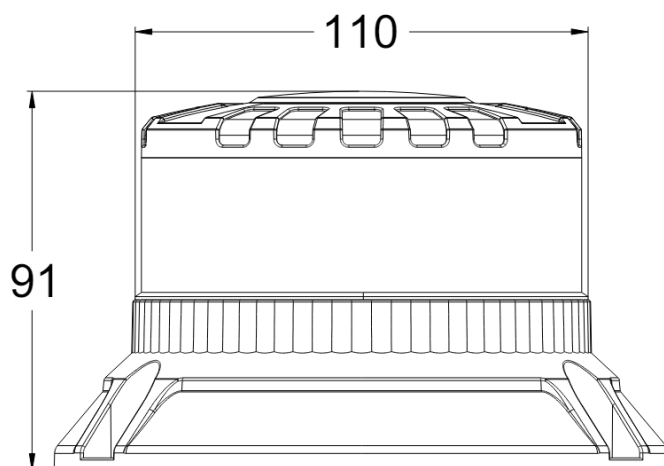

LAMPEGGIANTI ROTANTI

605-DV-OR

Lampeggiante rotante Brightics | LED | montaggio a 3 bulloni | 12-24V | ambar

EAN: 5414184454217

Specifiche

Altezza mm	91 mm
Assorbimento di corrente 12V Amp	1,05 Amp in media - 2,8 Amp massimi
Assorbimento di corrente 24V Amp	0,5 Amp in media - 1,32 Amp massimi
Colore	Ambra
Colore dei LED	Ambra
Connessione	Estremità dei cavi aperte
Da ordinare presso	1
Da sapere	La lampada ha anche funzione 'CRUISE' integrata
Diametro mm	110 mm
ECE R65 Classe 2	Si
EMC R10	Si
Fonte luminosa	LED
Fornito con	Viti di montaggio + guarnizione
Gamma di altezza	70 - 110 mm

Grado di protezione IP	IP6K9K
Imballaggio	Imballaggio POS
Lunghezza del cavo (m)	0,30 m
Materiale	Alluminio
Montaggio	Montaggio a 3 bulloni
Numero di LED	16
Numero di sequenze di lampeggio	3
Peso (kg)	0,450 Kg
Temperatura di esercizio	-30°C / +50°C
Tensione operativa	12V - 24V
Watt	32 Watt