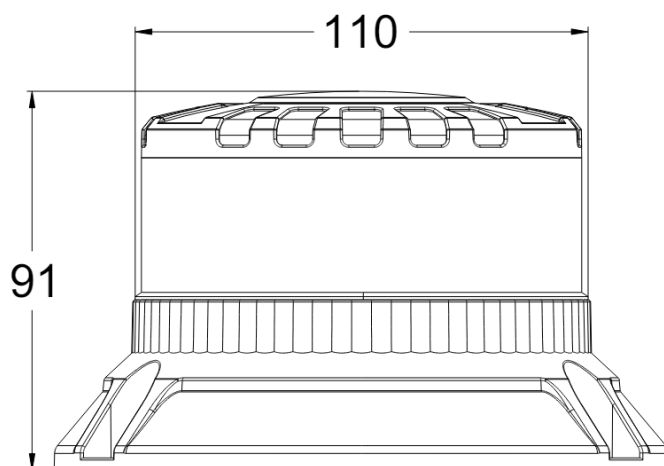

LAMPEGGIANTI ROTANTI

605-DV-OR

Lampeggiante rotante Brightics | LED | montaggio a 3 bulloni | 12-24V | ambar

EAN: 5414184454217

Specifiche

Altezza mm	91 mm
Assorbimento di corrente 12V Amp	1,05 Amp in media - 2,8 Amp massimi
Assorbimento di corrente 24V Amp	0,5 Amp in media - 1,32 Amp massimi
Colore	Ambra
Colore dei LED	Ambra
Connessione	Estremità dei cavi aperte
Da ordinare presso	1
Da sapere	La lampada ha anche funzione 'CRUISE' integrata
Diametro mm	110 mm
ECE R65 Classe 1	Si
ECE R65 Classe 2	Si
EMC R10	Si
Fonte luminosa	LED
Fornito con	Viti di montaggio + guarnizione

Gamma di altezza	70 - 110 mm
Grado di protezione IP	IP6K9K
Imballaggio	Imballaggio POS
Lunghezza del cavo (m)	0,30 m
Materiale	Alluminio
Montaggio	Montaggio a 3 bulloni
Numero di LED	16
Numero di sequenze di lampeggio	3
Peso (kg)	0,450 Kg
Sincronizzabile	Si
Temperatura di esercizio	-30°C / +50°C
Tensione operativa	12V - 24V
Watt	32 Watt