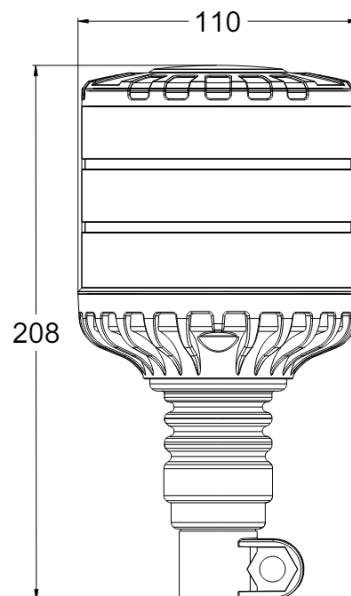

# LAMPEGGIANTI ROTANTI

645F-DV-OR

Lampeggiante rotante Brightics | LED | montaggio con tubo flessibile | 12-24v | ambar

EAN: 5414184871120

## Specifiche

Altezza mm	208 mm
Assorbimento di corrente 12V Amp	1,05 Amp in media - 2,8 Amp massimi
Assorbimento di corrente 24V Amp	0,5 Amp in media - 1,32 Amp massimi
Colore	Ambra
Colore dei LED	Ambra
Da ordinare presso	1
Diametro mm	148 mm
ECE R65 Classe 1	Si
ECE R65 Classe 2	Si
EMC R10	Si
Fonte luminosa	LED
Fornito con	Percorso di fissaggio in gomma

Gamma di altezza	171 - 210 mm
Gamma di diametri	171 - 210 mm
Grado di protezione IP	IP6K9K
Imballaggio	Imballaggio POS
Materiale	Alluminio
Montaggio	Montaggio su tubo, flessibile
Numero di LED	24
Numero di sequenze di lampeggio	2
Peso (kg)	0,766 Kg
Temperatura di esercizio	-30°C / +50°C
Tensione operativa	12V - 24V
Watt	48 Watt