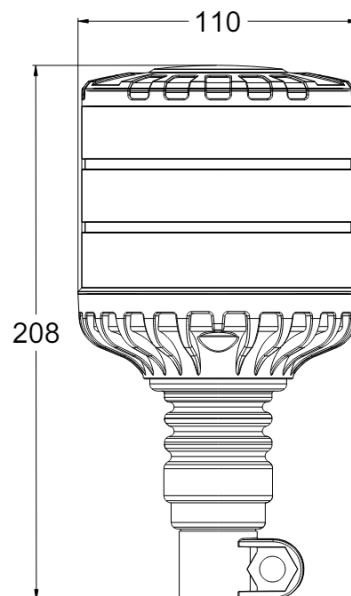

# LAMPEGGIANTI ROTANTI

645F-DV-OR

Lampeggiante rotante Brightics | LED | montaggio con tubo flessibile | 12-24v | ambar

EAN: 5414184871120

## Specifiche

Altezza mm	208 mm
Assorbimento di corrente 12V Amp	1,05 Amp in media - 2,8 Amp massimi
Assorbimento di corrente 24V Amp	0,5 Amp in media - 1,32 Amp massimi
Colore	Ambra
Colore dei LED	Ambra
Da ordinare presso	1
Diametro mm	110 mm
ECE R65 Classe 1	Si
ECE R65 Classe 2	Si
EMC R10	Si
Fonte luminosa	LED
Fornito con	Percorso di fissaggio in gomma

Gamma di altezza	171 - 210 mm
Grado di protezione IP	IP6K9K
Imballaggio	Imballaggio POS
Materiale	Alluminio
Montaggio	Montaggio su tubo, flessibile
Numero di LED	24
Numero di sequenze di lampeggio	2
Peso (kg)	0,546 Kg
Temperatura di esercizio	-30°C / +50°C
Tensione operativa	12V - 24V
Watt	48 Watt