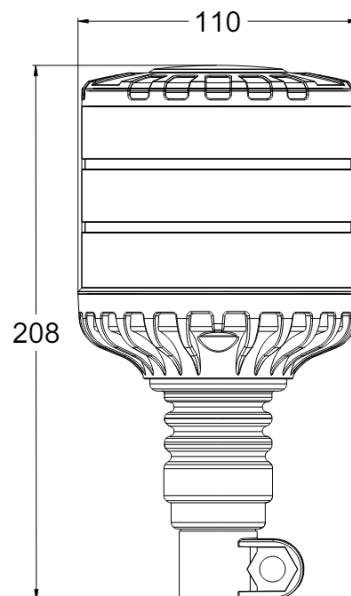

# LAMPEGGIANTI ROTANTI

645F-DV-OR

Lampeggiante rotante Brightics | LED | montaggio con tubo flessibile | 12-24v | ambar

EAN: 5414184871120

## Specifiche

Altezza mm	208 mm
Assorbimento di corrente 12V Amp	1,05 Amp in media - 2,8 Amp massimi
Assorbimento di corrente 24V Amp	0,5 Amp in media - 1,32 Amp massimi
Colore	Ambra
Colore dei LED	Ambra
Da ordinare presso	1
Diametro mm	110 mm
ECE R65 Classe 2	Si
EMC R10	Si
Fonte luminosa	LED
Fornito con	Percorso di fissaggio in gomma

Gamma di altezza	171 - 210 mm
Grado di protezione IP	IP6K9K
Imballaggio	Imballaggio POS
Materiale	Alluminio
Montaggio	Montaggio su tubo flessibile
Numero di LED	24
Numero di sequenze di lampeggio	2
Peso (kg)	0,546 Kg
Temperatura di esercizio	-30°C / +50°C
Tensione operativa	12V - 24V
Watt	48 Watt