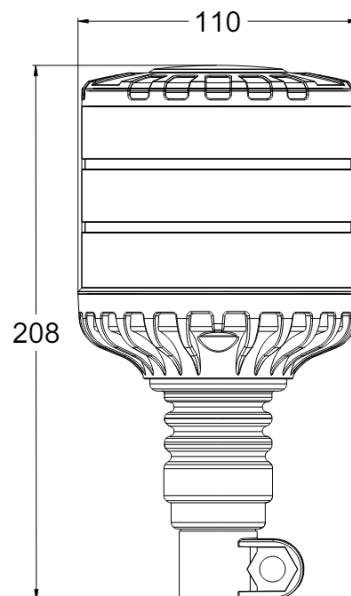

LAMPEGGIANTI ROTANTI

645F-DV-OR

Lampeggiante rotante Brightics | LED | montaggio con tubo flessibile | 12-24v | ambar

EAN: 5414184871120

Specifiche

Altezza mm	208 mm
Assorbimento di corrente 12V Amp	1,05 Amp in media - 2,8 Amp massimi
Assorbimento di corrente 24V Amp	0,5 Amp in media - 1,32 Amp massimi
Colore	Ambra
Colore dei LED	Ambra
Da ordinare presso	1
Diametro mm	110 mm
ECE R65 Classe 1	Si
ECE R65 Classe 2	Si
EMC R10	Si
Fonte luminosa	LED
Fornito con	Percorso di fissaggio in gomma

Gamma di altezza	171 - 210 mm
Grado di protezione IP	IP6K9K
Imballaggio	Imballaggio POS
Materiale	Alluminio
Montaggio	Montaggio su tubo, flessibile
Numero di LED	24
Numero di sequenze di lampeggio	2
Peso (kg)	0,546 Kg
Temperatura di esercizio	-30°C / +50°C
Tensione operativa	12V - 24V
Watt	48 Watt