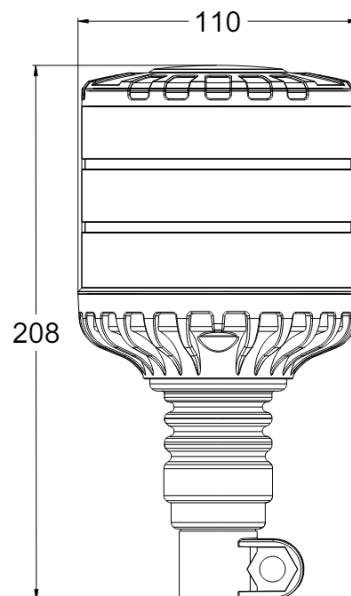

# LAMPEGGIANTI ROTANTI

645F-DV-OR

Lampeggiante rotante Brightics | LED | montaggio con tubo flessibile | 12-24v | ambar

EAN: 5414184871120

## Specifiche

Altezza mm	208 mm
Assorbimento di corrente 12V Amp	1,05 Amp in media - 2,8 Amp massimi
Assorbimento di corrente 24V Amp	0,5 Amp in media - 1,32 Amp massimi
Colore	Ambra
Colore dei LED	Ambra
Da ordinare presso	1
Diametro mm	110 mm
ECE R65 Classe 1	Si
ECE R65 Classe 2	Si
EMC R10	Si
Fonte luminosa	LED
Fornito con	Percorso di fissaggio in gomma

Gamma di altezza	171 - 210 mm
Grado di protezione IP	IP6K9K
Imballaggio	Imballaggio POS
Materiale	Alluminio
Montaggio	Montaggio su tubo flessibile
Numero di LED	24
Numero di sequenze di lampeggio	2
Peso (kg)	0,546 Kg
Temperatura di esercizio	-30°C / +50°C
Tensione operativa	12V - 24V
Watt	48 Watt