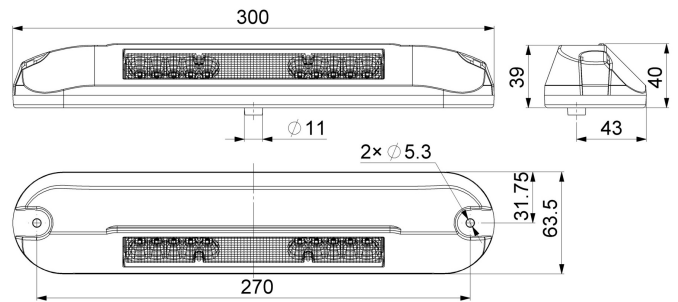

CL-S-1000

Luce di scena | LED | nero | 1000 lumen

EAN: 5414184290549

Specifiche

Colore	Bianco	Imballaggio	Scatola bianca con etichetta
Colore dei LED	Bianco	Lumen	1000
Colore del corpo	Nero	Lunghezza del cavo (m)	0,50 m
Colore della lente	Trasparente	Montaggio	Montaggio superficiale
Connessione	Estremità dei cavi aperte	Numero di LED	20
Da ordinare presso	1	Peso (kg)	0,345 Kg
Dimensioni	300 mm x 40 mm x 64 mm	Temperatura di esercizio	-30°C / +50°C
EMC	EMC R10	Tensione operativa	12V - 24V
Fonte luminosa	LED	Tipo	Lungo
Fornito con	Viti di montaggio + guarnizione	Valore Kelvin	4000K
Gamma di lumen	Medio (800 - 2000 Lumen)	Watt	12 Watt
Grado di protezione IP	IP68		