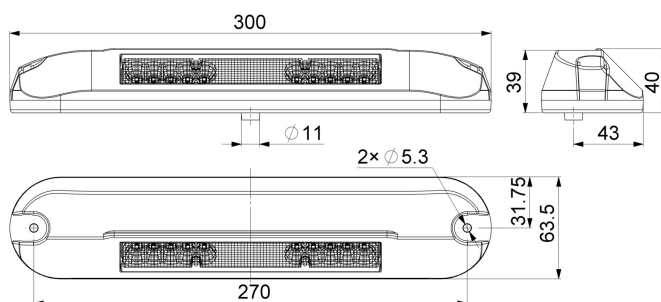

CL-S-1000

Luce di scena | LED | nero | 1000 lumen

EAN: 5414184290549

Specifiche

Colore	Bianco	Imballaggio	Scatola bianca con etichetta
Colore dei LED	Bianco	Lumen	1000
Colore del corpo	Nero	Lunghezza del cavo (m)	0,50 m
Colore della lente	Trasparente	Montaggio	Montaggio superficiale
Connessione	Estremità dei cavi aperte	Numero di LED	20
Da ordinare presso	1	Peso (kg)	0,345 Kg
Dimensioni	300 mm x 40 mm x 64 mm	Temperatura di esercizio	-30°C / +50°C
EMC	EMC R10	Tensione operativa	12V - 24V
Fonte luminosa	LED	Tipo	Lungo
Fornito con	Viti di montaggio + guarnizione	Valore Kelvin	4000K
Gamma di lumen	Medio (800 - 2000 Lumen)	Watt	12 Watt
Grado di protezione IP	IP68		