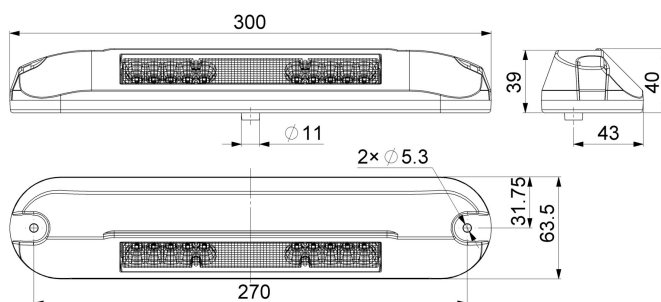

CL-S-1000

Luce di scena | LED | nero | 1000 lumen

EAN: 5414184290549

Specifiche

Colore	Bianco
Colore dei LED	Bianco
Colore del corpo	Nero
Colore della lente	Trasparente
Connessione	Estremità dei cavi aperte
Da ordinare presso	1
Dimensioni	300 mm x 40 mm x 64 mm
EMC	EMC R10
Fonte luminosa	LED
Fornito con	Viti di montaggio + guarnizione
Gamma di lumen	Medio (800 - 2000 Lumen)
Grado di protezione IP	IP68

Imballaggio	Scatola bianca con etichetta
Lumen	1000
Lunghezza del cavo (m)	0,50 m
Montaggio	Montaggio superficiale
Numero di LED	20
Peso (kg)	0,345 Kg
Temperatura di esercizio	-30°C / +50°C
Tensione operativa	12V - 24V
Tipo	Lungo
Valore Kelvin	4000K
Watt	12 Watt