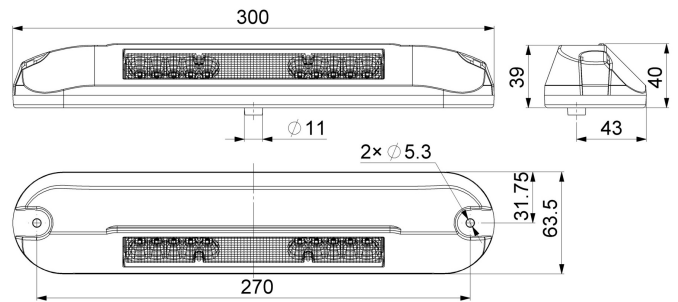

CL-S-1000

Luce di scena | LED | nero | 1000 lumen

EAN: 5414184290549

Specifiche

Colore	Bianco	Imballaggio	Scatola bianca con etichetta
Colore dei LED	Bianco	Lumen	1000
Colore del corpo	Nero	Lunghezza del cavo (m)	0,50 m
Colore della lente	Trasparente	Montaggio	Montaggio superficiale
Connessione	Estremità dei cavi aperte	Numero di LED	20
Da ordinare presso	1	Peso (kg)	0,345 Kg
Dimensioni	300 mm x 40 mm x 64 mm	Temperatura di esercizio	-30°C / +50°C
EMC	EMC R10	Tensione operativa	12V - 24V
Fonte luminosa	LED	Tipo	Lungo
Fornito con	Viti di montaggio + guarnizione	Valore Kelvin	4000K
Gamma di lumen	Medio (800 - 2000 Lumen)	Watt	12 Watt
Grado di protezione IP	IP68