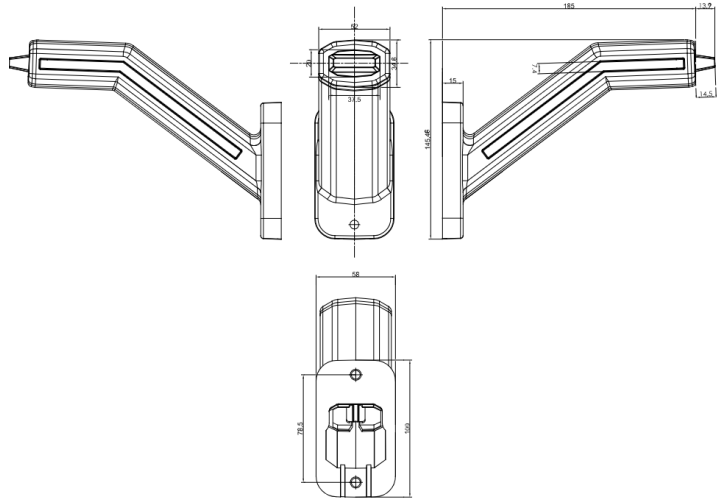

LUCI DI POSIZIONE

2075L-DV

Luce di posizione LED | sinistra | 12-24V |
rosso/ambra/bianco

EAN: 5414184239074

Specifiche

Colore	Ambra/rosso/bianco
Con indicatore di direzione	Sì
Connessione	Estremità dei cavi aperte
EMC	EMC R10
EMC R10	Sì
Fonte luminosa	LED
Funzioni	Luce di contorno 4 funzioni
Grado di protezione IP	IP6K9K

Imballaggio	Imballaggio POS
Lato di montaggio	Sinistra
Montaggio	Montaggio superficiale
Numero di LED	12
Tensione operativa	12V - 24V