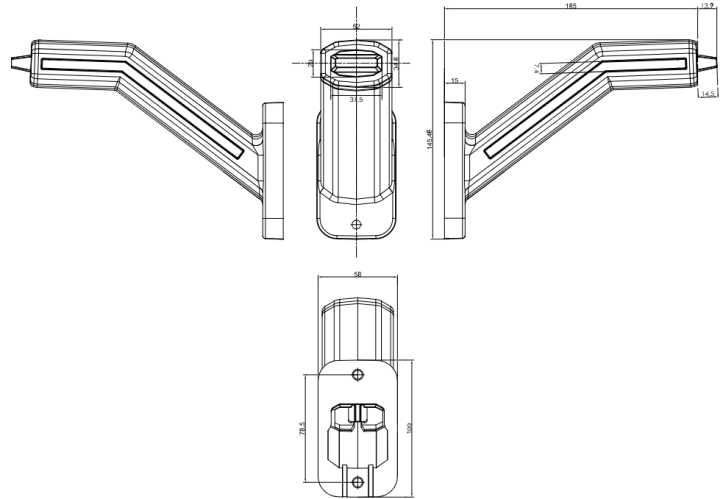

LUCI DI POSIZIONE

2075L-DV

Luce di posizione LED | sinistra | 12-24V |
rosso/ambra/bianco

EAN: 5414184239074

Specifiche

Colore	Ambra/rosso/bianco
Con indicatore di direzione	Sì
Connessione	Estremità dei cavi aperte
EMC	EMC R10
EMC R10	Sì
Fonte luminosa	LED
Funzioni	Luce di contorno 4 funzioni
Grado di protezione IP	IP6K9K

Imballaggio	Imballaggio POS
Lato di montaggio	Sinistra
Montaggio	Montaggio superficiale
Numero di LED	12
Tensione operativa	12V - 24V