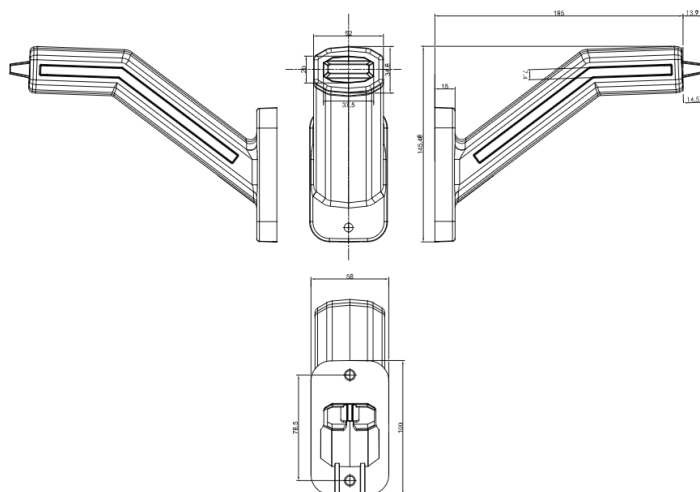

# LUCI DI POSIZIONE

2075R-DV

Luce di posizione LED | destra | 12-24V |  
rosso/ambra/bianco

EAN: 5414184185821

## Specifiche

Colore	Ambra/rosso/bianco	Funzioni	Luce di contorno 4 funzioni
Con indicatore di direzione	Sì	Grado di protezione IP	IP6K9K
Connessione	Estremità dei cavi aperte	Imballaggio	Imballaggio POS
EMC	EMC R10	Lato di montaggio	Destra
EMC R10	Sì	Montaggio	Montaggio superficiale
Fonte luminosa	LED	Tensione operativa	12V - 24V