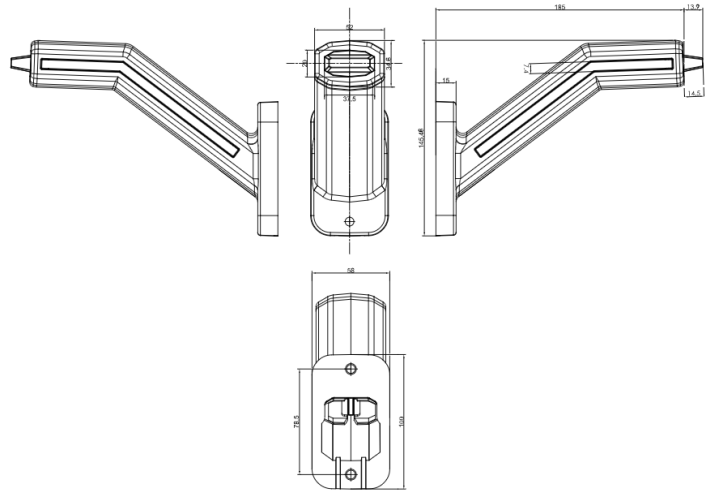

# LUCI DI POSIZIONE

2075R-DV

Luce di posizione LED | destra | 12-24V |  
rosso/ambra/bianco

EAN: 5414184185821

## Specifiche

Colore	Ambra/rosso/bianco	Funzioni	Luce di contorno 4 funzioni
Con indicatore di direzione	Sì	Grado di protezione IP	IP6K9K
Connessione	Estremità dei cavi aperte	Imballaggio	Imballaggio POS
EMC	EMC R10	Lato di montaggio	Destra
EMC R10	Sì	Montaggio	Montaggio superficiale
Fonte luminosa	LED	Tensione operativa	12V - 24V