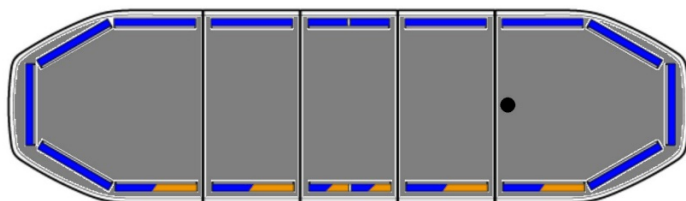

BARRE DI SEGNALAZIONE

RDN106-BL-
BASIC

Raiden Barra di segnalazione a LED | 106 cm | basic | blu | 12-24V

EAN: 5414184887701

Specifiche

Assorbimento di corrente 12V Amp	Media 12 amp, max 24 amp
Caratteristiche	Senza scatola di controllo, senza connettore per tetto
Colore	Blu
Colore della lente	Trasparente
Connessione	Estremità dei cavi aperte
Connettore tetto	No, ma possibile come opzione
Copertura superiore	Nero
Da ordinare presso	1
Da sapere	Staffe di montaggio a basso profilo incluse
Dimensioni	1066 mm x 308 mm x 40 mm (senza supporti di montaggio)
ECE R65 Classe 2	Sì
EMC R10	Sì
Fonte luminosa	LED

Freccia direzionale	No
Imballaggio	Scatola marrone con etichetta
Impermeabile	Sì
Luci di stop integrate	No
Luci laterali	No
Lunghezza	MEDIO (101 - 130 cm)
Lunghezza del cavo (m)	5 m
Montaggio	Fisso
Numero di LED	138
Protocollo	CANBUS, pre-programmato
Sensore automatico giorno/notte	Sì, integrato
Serie	Raiden
Tensione operativa	12V - 24V