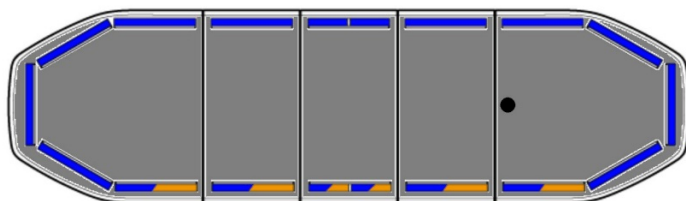

BARRE DI SEGNALAZIONE

RDN106-BL-
BASIC

Raiden Barra di segnalazione a LED | 106 cm | basic | blu | 12-24V

EAN: 5414184887701

Specifiche

Assorbimento di corrente 12V Amp	Media 12 amp, max 24 amp
Caratteristiche	Senza scatola di controllo, senza connettore per tetto
Colore	Blu
Colore della lente	Trasparente
Connessione	Estremità dei cavi aperte
Connettore tetto	No, ma possibile come opzione
Copertura superiore	Nero
Da ordinare presso	1
Da sapere	Staffe di montaggio a basso profilo incluse
Dimensioni	1066 mm x 308 mm x 40 mm (senza supporti di montaggio)
ECE R65 Classe 2	Sì
EMC R10	Sì
Fonte luminosa	LED
Freccia direzionale	No

ICAO	No
Imballaggio	Scatola marrone con etichetta
Impermeabile	Sì
Luci di stop integrate	No
Luci laterali	No
Lunghezza	MEDIO (101 - 130 cm)
Lunghezza del cavo (m)	5 m
Montaggio	Fisso
Numero di LED	138
Protocollo	CANBUS, pre-programmato
Sensore automatico giorno/notte	Sì, integrato
Serie	Raiden
Tensione operativa	12V - 24V