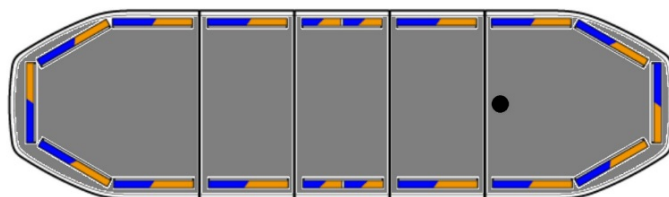

# BARRE DI SEGNALAZIONE

RDNI06-BL/OR

Raiden Barra di segnalazione a LED | 106 cm |  
blu/ambra | 12-24V

EAN: 5414184260849

## Specifiche

Assorbimento di corrente 12V Amp	Media 12 amp, max 24 amp
Caratteristiche	Senza scatola di controllo, senza connettore per tetto
Colore	Ambra/blu
Colore della lente	Trasparente
Connessione	Estremità dei cavi aperte
Connettore tetto	No, ma possibile come opzione
Copertura superiore	Nero
Da ordinare presso	1
Da sapere	Staffe di montaggio a basso profilo incluse
Da sapere	Ispezione ICAO su un particolare modello di flash e solo per il colore arancione
Dimensioni	1066 mm x 308 mm x 40 mm (senza supporti di montaggio)
ECE R65 Classe 2	Si
EMC R10	Si

Fonte luminosa	LED
Freccia direzionale	Si, sul retro
ICAO	No
Imballaggio	Scatola marrone con etichetta
Impermeabile	Si
Lunghezza	MEDIO (101 - 130 cm)
Lunghezza del cavo (m)	5 m
Montaggio	Fisso
Numero di LED	192
Protocollo	CANBUS, pre-programmato
Sensore automatico giorno/notte	Si, integrato
Serie	Raiden
Tensione operativa	12V - 24V