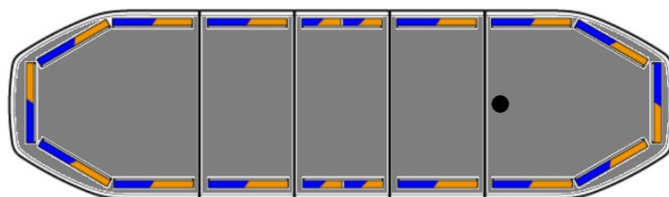

BARRE DI SEGNALAZIONE

RDNI06-BL/OR

Raiden Barra di segnalazione a LED | 106 cm |
blu/ambra | 12-24V

EAN: 5414184260849

Specifiche

Assorbimento di corrente 12V Amp	Media 12 amp, max 24 amp
Caratteristiche	Senza scatola di controllo, senza connettore per tetto
Colore	Ambra/blu
Colore della lente	Trasparente
Connessione	Estremità dei cavi aperte
Connettore tetto	No, ma possibile come opzione
Copertura superiore	Nero
Da ordinare presso	1
Da sapere	Staffe di montaggio a basso profilo incluse
Da sapere	Ispezione ICAO su un particolare modello di flash e solo per il colore arancione
Dimensioni	1066 mm x 308 mm x 40 mm (senza supporti di montaggio)
ECE R65 Classe 2	Si
EMC R10	Si

Fonte luminosa	LED
Freccia direzionale	Si, sul retro
ICAO	No
Imballaggio	Scatola marrone con etichetta
Impermeabile	Si
Lunghezza	MEDIO (101 - 130 cm)
Lunghezza del cavo (m)	5 m
Montaggio	Fisso
Numero di LED	192
Protocollo	CANBUS, pre-programmato
Sensore automatico giorno/notte	Si, integrato
Serie	Raiden
Tensione operativa	12V - 24V