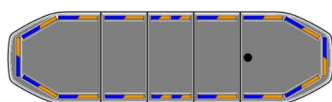

BARRE DI SEGNALAZIONE

RDNI06-BL/OR

Raiden Barra di segnalazione a LED | 106 cm |
blu/ambra

EAN: 5414184260849

Specifiche

Assorbimento di corrente 12V Amp	Media 12 amp, max 24 amp
Caratteristiche	Senza scatola di controllo, senza connettore per tetto
Colore	Ambra/blu
Colore della lente	Trasparente
Connessione	Estremità dei cavi aperte
Connettore tetto	No, ma possibile come opzione
Copertura superiore	Nero
Da ordinare presso	1
Da sapere	Staffe di montaggio a basso profilo incluse
Dimensioni	1066 mm x 308 mm x 40 mm (senza supporti di montaggio)
ECE R65 Classe 1	Si
ECE R65 Classe 2	Si
EMC R10	Si

Fonte luminosa	LED
Freccia direzionale	Si, sul retro
ICAO	No
Imballaggio	Scatola marrone con etichetta
Impermeabile	Si
Intervallo di lunghezza	MEDIO (101 - 130 cm)
Lunghezza del cavo (m)	5 m
Montaggio	Fisso
Numero di LED	192
Protocollo	CANBUS, pre-programmato
Sensore automatico giorno/notte	Si, integrato
Serie	Raiden
Tensione operativa	12V - 24V