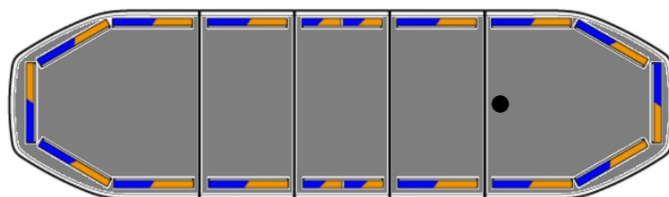

BARRE DI SEGNALAZIONE

RDNI06-BL/OR

Raiden Barra di segnalazione a LED | 106 cm |
blu/ambra

EAN: 5414184260849

Specifiche

Assorbimento di corrente 12V Amp	Media 12 amp, max 24 amp
Caratteristiche	Senza scatola di controllo, senza connettore per tetto
Colore	Ambra/blu
Colore della lente	Trasparente
Connessione	Estremità dei cavi aperte
Connettore tetto	No, ma possibile come opzione
Copertura superiore	Nero
Da ordinare presso	1
Da sapere	Staffe di montaggio a basso profilo incluse
Dimensioni	1066 mm x 308 mm x 40 mm (senza supporti di montaggio)
ECE R65 Classe 1	Si
ECE R65 Classe 2	Si
EMC R10	Si

Fonte luminosa	LED
Freccia direzionale	Si, sul retro
ICAO	No
Imballaggio	Scatola marrone con etichetta
Impermeabile	Si
Intervallo di lunghezza	MEDIO (101 - 130 cm)
Lunghezza del cavo (m)	5 m
Montaggio	Fisso
Numero di LED	192
Protocollo	CANBUS, pre-programmato
Sensore automatico giorno/notte	Si, integrato
Serie	Raiden
Tensione operativa	12V - 24V