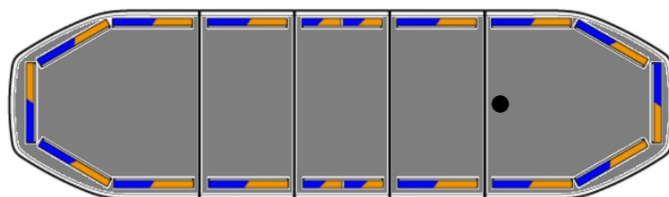

BARRE DI SEGNALAZIONE

RDNI06-BL/OR

Raiden Barra di segnalazione a LED | 106 cm |
blu/ambra | 12-24V

EAN: 5414184260849

Specifiche

Assorbimento di corrente 12V Amp	Media 12 amp, max 24 amp
Caratteristiche	Senza scatola di controllo, senza connettore per tetto
Colore	Ambra/blu
Colore della lente	Trasparente
Connessione	Estremità dei cavi aperte
Connettore tetto	No, ma possibile come opzione
Copertura superiore	Nero
Da ordinare presso	1
Da sapere	Staffe di montaggio a basso profilo incluse
Da sapere	Ispezione ICAO su un particolare modello di flash e solo per il colore arancione
Dimensioni	1066 mm x 308 mm x 40 mm (senza supporti di montaggio)
ECE R65 Classe 2	Si
EMC R10	Si

Freccia direzionale	Si, sul retro
ICAO	No
ICAO	No
Imballaggio	Scatola marrone con etichetta
Impermeabile	Si
Lunghezza	MEDIO (101 - 130 cm)
Lunghezza del cavo (m)	5 m
Montaggio	Fisso
Numero di LED	192
Protocollo	CANBUS, pre-programmato
Sensore automatico giorno/notte	Si, integrato
Serie	Raiden
Tensione operativa	12V - 24V