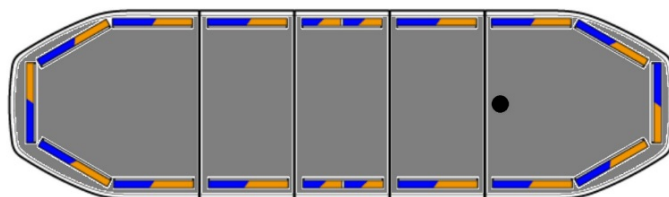

# BARRE DI SEGNALAZIONE

RDNI06-BL/OR

Raiden Barra di segnalazione a LED | 106 cm |  
blu/ambra | 12-24V

EAN: 5414184260849

## Specifiche

Assorbimento di corrente 12V Amp	Media 12 amp, max 24 amp
Caratteristiche	Senza scatola di controllo, senza connettore per tetto
Colore	Ambra/blu
Colore della lente	Trasparente
Connessione	Estremità dei cavi aperte
Connettore tetto	No, ma possibile come opzione
Copertura superiore	Nero
Da ordinare presso	1
Da sapere	Staffe di montaggio a basso profilo incluse
Dimensioni	1066 mm x 308 mm x 40 mm (senza supporti di montaggio)
ECE R65 Classe 2	Si
EMC R10	Si

Fonte luminosa	LED
Freccia direzionale	Si, sul retro
Imballaggio	Scatola marrone con etichetta
Impermeabile	Si
Lunghezza	MEDIO (101 - 130 cm)
Lunghezza del cavo (m)	5 m
Montaggio	Fisso
Numero di LED	192
Protocollo	CANBUS, pre-programmato
Sensore automatico giorno/notte	Si, integrato
Serie	Raiden
Tensione operativa	12V - 24V