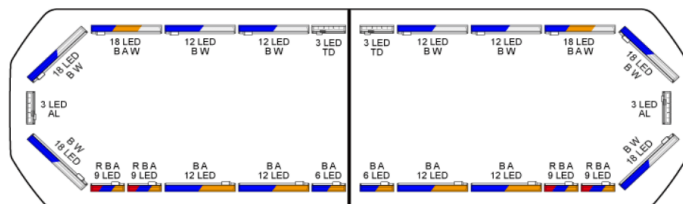

BARRE DI SEGNALAZIONE

SVB-111-CLBL-
FULL

Silverblade Barra di segnalazione a LED | 111 cm | full
option | blu | 12V

EAN: 5414184891296

Specifiche

Assorbimento di corrente 12V Amp	Media 12 amp, max 24 amp
Caratteristiche	Senza scatola di controllo, senza connettore per tetto
Colore	Blu
Colore della lente	Trasparente
Connessione	Estremità dei cavi aperte
Connettore tetto	No, ma possibile come opzione
Da ordinare presso	1
Da sapere	Staffe di montaggio a basso profilo incluse
Dimensioni	1112 mm x 293 mm x 43 mm (senza supporti di montaggio)
ECE R65 Classe 2	Si
EMC R10	Si
Fonte luminosa	LED

Freccia direzionale	Si, sia anteriore che posteriore
Imballaggio	Scatola marrone con etichetta
Impermeabile	Si
Lunghezza	MEDIO (101 - 130 cm)
Lunghezza del cavo (m)	4,50 m
Montaggio	Fisso
Numero di LED	216
Protocollo	CANBUS, pre-programmato
Sensore automatico giorno/notte	Si, integrato
Serie	Silverblade
Tensione operativa	12V