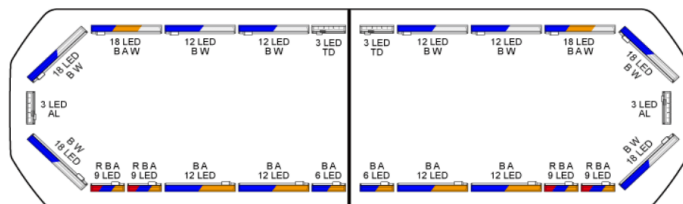

BARRE DI SEGNALAZIONE

SVB-111-CLBL-
FULL

Silverblade Barra di segnalazione a LED | 111 cm | full option | blu | 12V

EAN: 5414184891296

Specifiche

Assorbimento di corrente 12V Amp	Media 12 amp, max 24 amp
Caratteristiche	Senza scatola di controllo, senza connettore per tetto
Colore	Blu
Colore della lente	Trasparente
Connessione	Estremità dei cavi aperte
Connettore tetto	No, ma possibile come opzione
Da ordinare presso	1
Da sapere	Staffe di montaggio a basso profilo incluse
Dimensioni	1112 mm x 293 mm x 43 mm (senza supporti di montaggio)
ECE R65 Classe 2	Si
EMC R10	Si
Fonte luminosa	LED

Freccia direzionale	Si, sia anteriore che posteriore
Imballaggio	Scatola marrone con etichetta
Impermeabile	Si
Lunghezza	MEDIO (101 - 130 cm)
Lunghezza del cavo (m)	4,50 m
Montaggio	Fisso
Numero di LED	216
Protocollo	CANBUS, pre-programmato
Sensore automatico giorno/notte	Si, integrato
Serie	Silverblade
Tensione operativa	12V