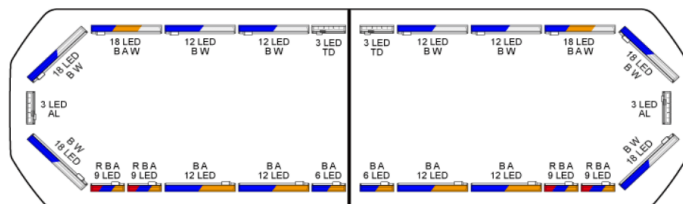

# BARRE DI SEGNALAZIONE

SVB-111-CLBL-  
FULL

Silverblade Barra di segnalazione a LED | 111 cm | full option | blu | 12V

EAN: 5414184891296

## Specifiche

Assorbimento di corrente 12V Amp	Media 12 amp, max 24 amp
Caratteristiche	Senza scatola di controllo, senza connettore per tetto
Colore	Blu
Colore della lente	Trasparente
Connessione	Estremità dei cavi aperte
Connettore tetto	No, ma possibile come opzione
Da ordinare presso	1
Da sapere	Staffe di montaggio a basso profilo incluse
Dimensioni	1112 mm x 293 mm x 43 mm (senza supporti di montaggio)
ECE R65 Classe 2	Si
EMC R10	Si
Fonte luminosa	LED

Freccia direzionale	Si, sia anteriore che posteriore
Imballaggio	Scatola marrone con etichetta
Impermeabile	Si
Intervallo di lunghezza	MEDIO (101 - 130 cm)
Lunghezza del cavo (m)	4,50 m
Montaggio	Fisso
Numero di LED	216
Protocollo	CANBUS, pre-programmato
Sensore automatico giorno/notte	Si, integrato
Serie	Silverblade
Tensione operativa	12V