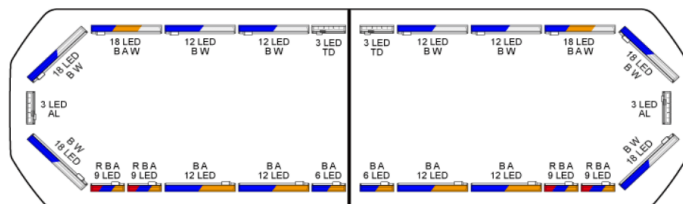

# BARRE DI SEGNALAZIONE

SVB-111-CLBL-  
FULL

Silverblade Barra di segnalazione a LED | 111 cm | full option | blu | 12V

EAN: 5414184891296

## Specifiche

Assorbimento di corrente 12V Amp	Media 12 amp, max 24 amp	Freccia direzionale	Sì, sia anteriore che posteriore
Caratteristiche	Senza scatola di controllo, senza connettore per tetto	Imballaggio	Scatola marrone con etichetta
Colore	Blu	Impermeabile	Sì
Colore della lente	Trasparente	Lunghezza	MEDIO (101 - 130 cm)
Connessione	Estremità dei cavi aperte	Lunghezza del cavo (m)	4,50 m
Connettore tetto	No, ma possibile come opzione	Montaggio	Fisso
Da ordinare presso	1	Numero di LED	216
Da sapere	Staffe di montaggio a basso profilo incluse	Protocollo	CANBUS, pre-programmato
Dimensioni	1112 mm x 293 mm x 43 mm (senza supporti di montaggio)	Sensore automatico giorno/notte	Sì, integrato
ECE R65 Classe 2	Sì	Serie	Silverblade
EMC R10	Sì	Tensione operativa	12V
Fonte luminosa	LED		