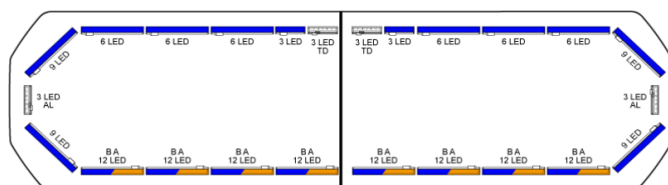

BARRE DI SEGNALAZIONE

SVB-124-CLBL-
BASIC

Silverblade Barra di segnalazione a LED | 124 cm | basic
| blu | 12V

EAN: 5414184243903

Specifiche

Assorbimento di corrente 12V Amp	Media 12 amp, max 24 amp
Caratteristiche	Senza scatola di controllo, senza connettore per tetto
Colore	Blu
Colore della lente	Trasparente
Connessione	Estremità dei cavi aperte
Connettore tetto	No, ma possibile come opzione
Da ordinare presso	1
Da sapere	Staffe di montaggio a basso profilo incluse
Dimensioni	1235 mm x 239 mm x 43 mm (senza supporto di montaggio)
ECE R65 Classe 2	Si
EMC R10	Si
Fonte luminosa	LED

Freccia direzionale	Si, sia anteriore che posteriore
Imballaggio	Scatola marrone con etichetta
Impermeabile	Si
Lunghezza	MEDIO (101 - 130 cm)
Lunghezza del cavo (m)	4,50 m
Montaggio	Fisso
Numero di LED	186
Protocollo	CANBUS, pre-programmato
Sensore automatico giorno/notte	Si, integrato
Serie	Silverblade
Tensione operativa	12V