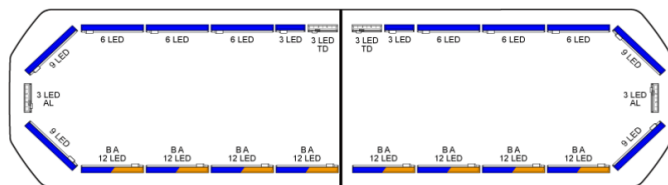

BARRE DI SEGNALAZIONE

SVB-124-CLBL-
BASIC

Silverblade Barra di segnalazione a LED | 124 cm | basic
| blu | 12V

EAN: 5414184243903

Specifiche

Assorbimento di corrente 12V Amp	Media 12 amp, max 24 amp
Caratteristiche	Senza scatola di controllo, senza connettore per tetto
Colore	Blu
Colore della lente	Trasparente
Connessione	Estremità dei cavi aperte
Connettore tetto	No, ma possibile come opzione
Da ordinare presso	1
Da sapere	Staffe di montaggio a basso profilo incluse
Dimensioni	1235 mm x 239 mm x 43 mm (senza supporto di montaggio)
ECE R65 Classe 2	Si
EMC R10	Si
Fonte luminosa	LED

Freccia direzionale	Si, sia anteriore che posteriore
Imballaggio	Scatola marrone con etichetta
Impermeabile	Si
Lunghezza	MEDIO (101 - 130 cm)
Lunghezza del cavo (m)	4,50 m
Montaggio	Fisso
Numero di LED	186
Protocollo	CANBUS, pre-programmato
Sensore automatico giorno/notte	Si, integrato
Serie	Silverblade
Tensione operativa	12V