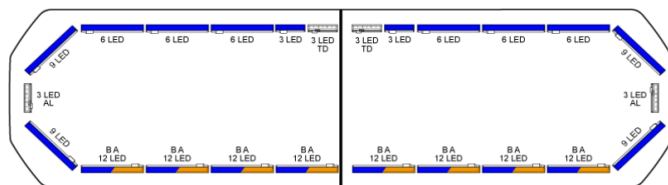

BARRE DI SEGNALAZIONE

SVB-124-CLBL-
BASIC

Silverblade Barra di segnalazione a LED | 124 cm | basic
| blu | 12V

EAN: 5414184243903

Specifiche

Assorbimento di corrente 12V Amp	Media 12 amp, max 24 amp
Caratteristiche	Senza scatola di controllo, senza connettore per tetto
Colore	Blu
Colore della lente	Trasparente
Connessione	Estremità dei cavi aperte
Connettore tetto	No, ma possibile come opzione
Da ordinare presso	1
Da sapere	Staffe di montaggio a basso profilo incluse
Dimensioni	1235 mm x 239 mm x 43 mm (senza supporto di montaggio)
ECE R65 Classe 2	Si
EMC R10	Si
Fonte luminosa	LED

Freccia direzionale	Si, sia anteriore che posteriore
Imballaggio	Scatola marrone con etichetta
Impermeabile	Si
Intervallo di lunghezza	MEDIO (101 - 130 cm)
Lunghezza del cavo (m)	4,50 m
Montaggio	Fisso
Numero di LED	186
Protocollo	CANBUS, pre-programmato
Sensore automatico giorno/notte	Si, integrato
Serie	Silverblade
Tensione operativa	12V