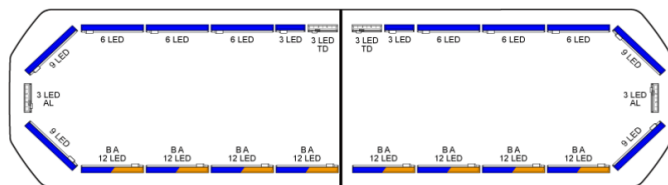

# BARRE DI SEGNALAZIONE

SVB-124-CLBL-  
BASIC

Silverblade Barra di segnalazione a LED | 124 cm | basic  
| blu | 12V

EAN: 5414184243903

## Specifiche

Assorbimento di corrente 12V Amp	Media 12 amp, max 24 amp
Caratteristiche	Senza scatola di controllo, senza connettore per tetto
Colore	Blu
Colore della lente	Trasparente
Connessione	Estremità dei cavi aperte
Connettore tetto	No, ma possibile come opzione
Da ordinare presso	1
Da sapere	Staffe di montaggio a basso profilo incluse
Dimensioni	1235 mm x 239 mm x 43 mm (senza supporto di montaggio)
ECE R65 Classe 2	Si
EMC R10	Si
Fonte luminosa	LED

Freccia direzionale	Si, sia anteriore che posteriore
Imballaggio	Scatola marrone con etichetta
Impermeabile	Si
Lunghezza	MEDIO (101 - 130 cm)
Lunghezza del cavo (m)	4,50 m
Montaggio	Fisso
Numero di LED	186
Protocollo	CANBUS, pre-programmato
Sensore automatico giorno/notte	Si, integrato
Serie	Silverblade
Tensione operativa	12V