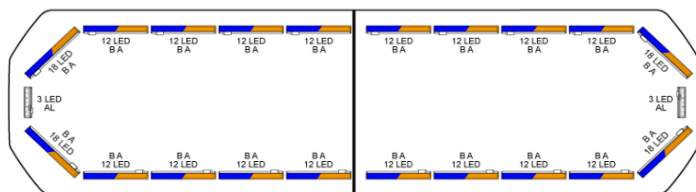

# BARRE DI SEGNALAZIONE

SVB-124-  
CLBL/OR-BASIC

Silverblade Barra di segnalazione a LED | 124 cm | basic  
| blu/ambra | 12V

EAN: 5414184441514

## Specifiche

Assorbimento di corrente 12V Amp	Media 12 amp, max 24 amp
Caratteristiche	Senza scatola di controllo, senza connettore per tetto
Colore	Ambra/blu
Colore della lente	Trasparente
Connessione	Estremità dei cavi aperte
Connettore tetto	No, ma possibile come opzione
Da ordinare presso	1
Da sapere	Staffe di montaggio a basso profilo incluse
Dimensioni	1235 mm x 239 mm x 43 mm (senza supporto di montaggio)
ECE R65 Classe 2	Si
EMC R10	Si
Fonte luminosa	LED

Freccia direzionale	Si, sia anteriore che posteriore
Imballaggio	Scatola marrone con etichetta
Impermeabile	Si
Lunghezza	MEDIO (101 - 130 cm)
Lunghezza del cavo (m)	4,50 m
Montaggio	Fisso
Numero di LED	270
Protocollo	CANBUS, pre-programmato
Sensore automatico giorno/notte	Si, integrato
Serie	Silverblade
Tensione operativa	12V