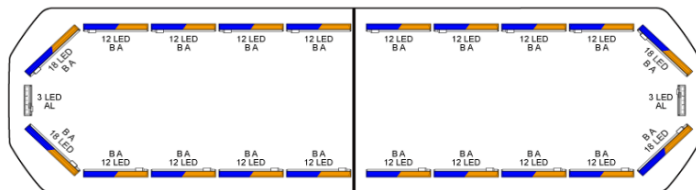

BARRE DI SEGNALAZIONE

SVB-124-
CLBL/OR-BASIC

Silverblade Barra di segnalazione a LED | 124 cm | basic
| blu/ambra | 12V

EAN: 5414184441514

Specifiche

Assorbimento di corrente 12V Amp	Media 12 amp, max 24 amp
Caratteristiche	Senza scatola di controllo, senza connettore per tetto
Colore	Ambra/blu
Colore della lente	Trasparente
Connessione	Estremità dei cavi aperte
Connettore tetto	No, ma possibile come opzione
Da ordinare presso	1
Da sapere	Staffe di montaggio a basso profilo incluse
Dimensioni	1235 mm x 239 mm x 43 mm (senza supporto di montaggio)
ECE R65 Classe 2	Si
EMC R10	Si
Fonte luminosa	LED

Freccia direzionale	Si, sia anteriore che posteriore
Imballaggio	Scatola marrone con etichetta
Impermeabile	Si
Lunghezza	MEDIO (101 - 130 cm)
Lunghezza del cavo (m)	4,50 m
Montaggio	Fisso
Numero di LED	270
Protocollo	CANBUS, pre-programmato
Sensore automatico giorno/notte	Si, integrato
Serie	Silverblade
Tensione operativa	12V