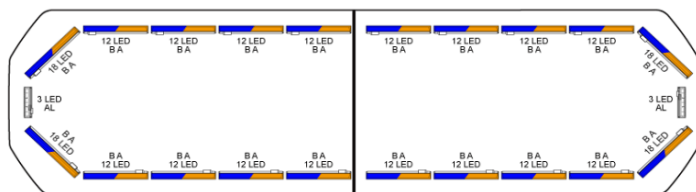

## Specifiche

|                                  |                                                        |
|----------------------------------|--------------------------------------------------------|
| Assorbimento di corrente 12V Amp | Media 12 amp, max 24 amp                               |
| Caratteristiche                  | Senza scatola di controllo, senza connettore per tetto |
| Colore                           | Ambra/blu                                              |
| Colore della lente               | Trasparente                                            |
| Connessione                      | Estremità dei cavi aperte                              |
| Connettore tetto                 | No, ma possibile come opzione                          |
| Da ordinare presso               | 1                                                      |
| Da sapere                        | Staffe di montaggio a basso profilo incluse            |
| Dimensioni                       | 1235 mm x 239 mm x 43 mm (senza supporto di montaggio) |
| ECE R65 Classe 2                 | Si                                                     |
| EMC R10                          | Si                                                     |
| Fonte luminosa                   | LED                                                    |