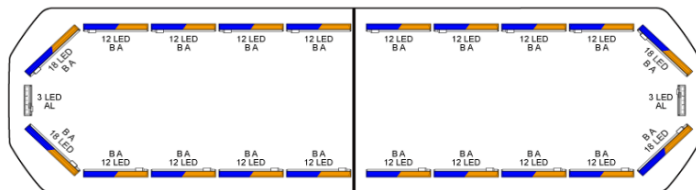

# BARRE DI SEGNALAZIONE

SVB-124-  
CLBL/OR-BASIC

Silverblade Barra di segnalazione a LED | 124 cm | basic  
| blu/ambra | 12V

EAN: 5414184441514

## Specifiche

Assorbimento di corrente 12V Amp	Media 12 amp, max 24 amp
Caratteristiche	Senza scatola di controllo, senza connettore per tetto
Colore	Ambra/blu
Colore della lente	Trasparente
Connessione	Estremità dei cavi aperte
Connettore tetto	No, ma possibile come opzione
Da ordinare presso	1
Da sapere	Staffe di montaggio a basso profilo incluse
Dimensioni	1235 mm x 239 mm x 43 mm (senza supporto di montaggio)
ECE R65 Classe 2	Si
EMC R10	Si
Fonte luminosa	LED

Freccia direzionale	Si, sia anteriore che posteriore
Imballaggio	Scatola marrone con etichetta
Impermeabile	Si
Lunghezza	MEDIO (101 - 130 cm)
Lunghezza del cavo (m)	4,50 m
Montaggio	Fisso
Numero di LED	270
Protocollo	CANBUS, pre-programmato
Sensore automatico giorno/notte	Si, integrato
Serie	Silverblade
Tensione operativa	12V