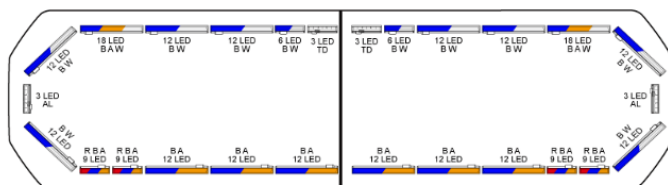

# BARRE DI SEGNALAZIONE

SVB-124-CLBL-  
FULL

Silverblade Barra di segnalazione a LED | 124 cm | full option | blu | 12V

EAN: 5414184577695

## Specifiche

Assorbimento di corrente 12V Amp	Media 12 amp, max 24 amp
Caratteristiche	Senza scatola di controllo, senza connettore per tetto
Colore	Blu
Colore della lente	Trasparente
Connessione	Estremità dei cavi aperte
Connettore tetto	No, ma possibile come opzione
Da ordinare presso	1
Da sapere	Staffe di montaggio a basso profilo incluse
Dimensioni	1235 mm x 239 mm x 43 mm (senza supporto di montaggio)
ECE R65 Classe 2	Si
EMC R10	Si
Fonte luminosa	LED

Freccia direzionale	Si, sia anteriore che posteriore
Imballaggio	Scatola marrone con etichetta
Impermeabile	Si
Intervallo di lunghezza	MEDIO (101 - 130 cm)
Lunghezza del cavo (m)	4,50 m
Montaggio	Fisso
Numero di LED	288
Protocollo	CANBUS, pre-programmato
Sensore automatico giorno/notte	Si, integrato
Serie	Silverblade
Tensione operativa	12V