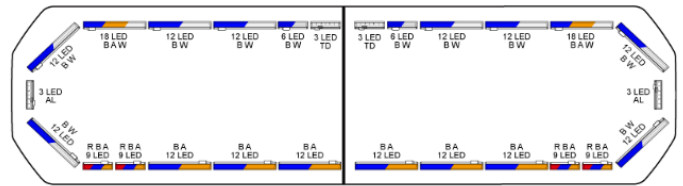

BARRE DI SEGNALAZIONE

SVB-124-CLBL-
FULL

Silverblade Barra di segnalazione a LED | 124 cm | full option | blu | 12V

EAN: 5414184577695

Specifiche

| | |
|----------------------------------|--|
| Assorbimento di corrente 12V Amp | Media 12 amp, max 24 amp |
| Caratteristiche | Senza scatola di controllo, senza connettore per tetto |
| Colore | Blu |
| Colore della lente | Trasparente |
| Connessione | Estremità dei cavi aperte |
| Connettore tetto | No, ma possibile come opzione |
| Da ordinare presso | 1 |
| Da sapere | Staffe di montaggio a basso profilo incluse |
| Dimensioni | 1235 mm x 239 mm x 43 mm (senza supporto di montaggio) |
| ECE R65 Classe 2 | Si |
| EMC R10 | Si |
| Fonte luminosa | LED |

| | |
|---------------------------------|----------------------------------|
| Freccia direzionale | Si, sia anteriore che posteriore |
| Imballaggio | Scatola marrone con etichetta |
| Impermeabile | Si |
| Lunghezza | MEDIO (101 - 130 cm) |
| Lunghezza del cavo (m) | 4,50 m |
| Montaggio | Fisso |
| Numero di LED | 288 |
| Protocollo | CANBUS, pre-programmato |
| Sensore automatico giorno/notte | Si, integrato |
| Serie | Silverblade |
| Tensione operativa | 12V |