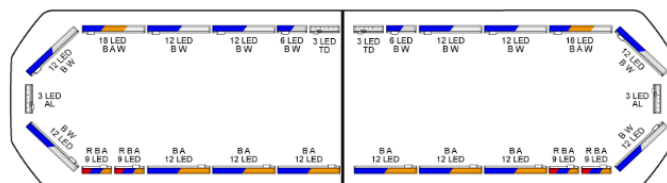

BARRE DI SEGNALAZIONE

SVB-124-CLBL-
FULL

Silverblade Barra di segnalazione a LED | 124 cm | full option | blu | 12V

EAN: 5414184577695

Specifiche

Assorbimento di corrente 12V Amp	Media 12 amp, max 24 amp
Caratteristiche	Senza scatola di controllo, senza connettore per tetto
Colore	Blu
Colore della lente	Trasparente
Connessione	Estremità dei cavi aperte
Connettore tetto	No, ma possibile come opzione
Da ordinare presso	1
Da sapere	Staffe di montaggio a basso profilo incluse
Dimensioni	1235 mm x 239 mm x 43 mm (senza supporto di montaggio)
ECE R65 Classe 2	Si
EMC R10	Si
Fonte luminosa	LED

Freccia direzionale	Si, sia anteriore che posteriore
Imballaggio	Scatola marrone con etichetta
Impermeabile	Si
Lunghezza	MEDIO (101 - 130 cm)
Lunghezza del cavo (m)	4,50 m
Montaggio	Fisso
Numero di LED	288
Protocollo	CANBUS, pre-programmato
Sensore automatico giorno/notte	Si, integrato
Serie	Silverblade
Tensione operativa	12V