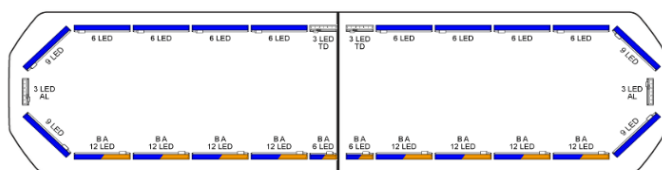

BARRE DI SEGNALAZIONE

SVB-136-CLBL-
BASIC

Silverblade Barra di segnalazione a LED | 136 cm | basic
| blu | 12V

EAN: 5414184153172

Specifiche

| | |
|----------------------------------|--|
| Assorbimento di corrente 12V Amp | Media 12 amp, max 24 amp |
| Caratteristiche | Senza scatola di controllo, senza connettore per tetto |
| Colore | Blu |
| Colore della lente | Trasparente |
| Connessione | Estremità dei cavi aperte |
| Connettore tetto | No, ma possibile come opzione |
| Da ordinare presso | 1 |
| Da sapere | Staffe di montaggio a basso profilo incluse |
| Dimensioni | 1358 mm x 308 mm x 40 mm (senza supporti di montaggio) |
| ECE R65 Classe 2 | Si |
| EMC R10 | Si |
| Fonte luminosa | LED |

| | |
|---------------------------------|----------------------------------|
| Freccia direzionale | Si, sia anteriore che posteriore |
| Imballaggio | Scatola marrone con etichetta |
| Impermeabile | Si |
| Lunghezza | LARGE (131 - 150 cm) |
| Lunghezza del cavo (m) | 4,50 m |
| Montaggio | Fisso |
| Numero di LED | 204 |
| Protocollo | CANBUS, pre-programmato |
| Sensore automatico giorno/notte | Si, integrato |
| Serie | Silverblade |
| Tensione operativa | 12V |