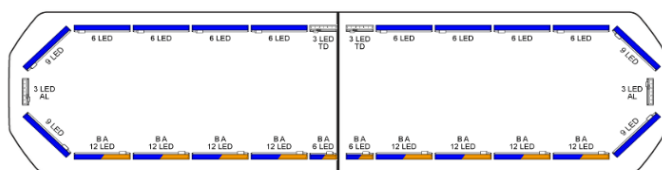

# BARRE DI SEGNALAZIONE

SVB-136-CLBL-  
BASIC

Silverblade Barra di segnalazione a LED | 136 cm | basic  
| blu | 12V

EAN: 5414184153172

## Specifiche

Assorbimento di corrente 12V Amp	Media 12 amp, max 24 amp
Caratteristiche	Senza scatola di controllo, senza connettore per tetto
Colore	Blu
Colore della lente	Trasparente
Connessione	Estremità dei cavi aperte
Connettore tetto	No, ma possibile come opzione
Da ordinare presso	1
Da sapere	Staffe di montaggio a basso profilo incluse
Dimensioni	1358 mm x 308 mm x 40 mm (senza supporti di montaggio)
ECE R65 Classe 2	Si
EMC R10	Si
Fonte luminosa	LED

Freccia direzionale	Si, sia anteriore che posteriore
Imballaggio	Scatola marrone con etichetta
Impermeabile	Si
Lunghezza	LARGE (131 - 150 cm)
Lunghezza del cavo (m)	4,50 m
Montaggio	Fisso
Numero di LED	204
Protocollo	CANBUS, pre-programmato
Sensore automatico giorno/notte	Si, integrato
Serie	Silverblade
Tensione operativa	12V