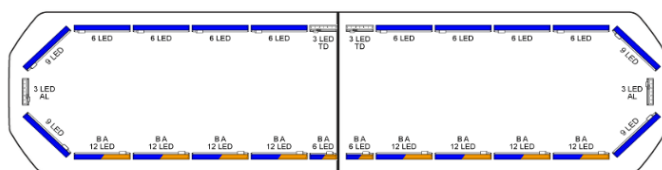

BARRE DI SEGNALAZIONE

SVB-136-CLBL-
BASIC

Silverblade Barra di segnalazione a LED | 136 cm | basic
| blu | 12V

EAN: 5414184153172

Specifiche

Assorbimento di corrente 12V Amp	Media 12 amp, max 24 amp
Caratteristiche	Senza scatola di controllo, senza connettore per tetto
Colore	Blu
Colore della lente	Trasparente
Connessione	Estremità dei cavi aperte
Connettore tetto	No, ma possibile come opzione
Da ordinare presso	1
Da sapere	Staffe di montaggio a basso profilo incluse
Dimensioni	1358 mm x 308 mm x 40 mm (senza supporti di montaggio)
ECE R65 Classe 2	Sì
EMC R10	Sì
Fonte luminosa	LED

Freccia direzionale	Sì, sia anteriore che posteriore
Imballaggio	Scatola marrone con etichetta
Impermeabile	Sì
Lunghezza	LARGE (131 - 150 cm)
Lunghezza del cavo (m)	4,50 m
Montaggio	Fisso
Numero di LED	204
Protocollo	CANBUS, pre-programmato
Sensore automatico giorno/notte	Sì, integrato
Serie	Silverblade
Tensione operativa	12V