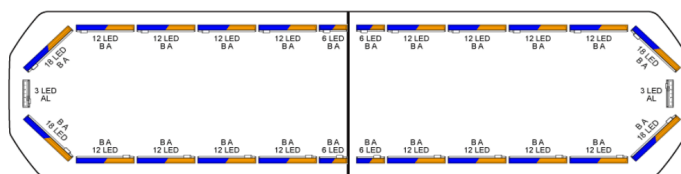

BARRE DI SEGNALAZIONE

SVB-136-
CLBL/OR-BASIC

Silverblade Barra di segnalazione a LED | 136 cm | basic
| blu/ambra | 12V

EAN: 5414184507340

Specifiche

Assorbimento di corrente 12V Amp	Media 12 amp, max 24 amp
Caratteristiche	Senza scatola di controllo, senza connettore per tetto
Colore	Ambra/blu
Colore della lente	Trasparente
Connessione	Estremità dei cavi aperte
Connettore tetto	No, ma possibile come opzione
Da ordinare presso	1
Da sapere	Staffe di montaggio a basso profilo incluse
Dimensioni	1358 mm x 308 mm x 40 mm (senza supporti di montaggio)
ECE R65 Classe 2	Si
EMC R10	Si
Fonte luminosa	LED

Freccia direzionale	Si, sia anteriore che posteriore
Imballaggio	Scatola marrone con etichetta
Impermeabile	Si
Lunghezza	LARGE (131 - 150 cm)
Lunghezza del cavo (m)	4,50 m
Montaggio	Fisso
Numero di LED	294
Protocollo	CANBUS, pre-programmato
Sensore automatico giorno/notte	Si, integrato
Serie	Silverblade
Tensione operativa	12V