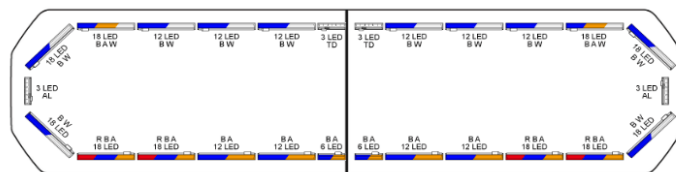

BARRE DI SEGNALAZIONE

SVB-136-CLBL-
FULL

Silverblade Barra di segnalazione a LED | 136 cm | full option | blu | 12V

EAN: 5414184467590

Specifiche

Assorbimento di corrente 12V Amp	Media 12 amp, max 24 amp
Caratteristiche	Senza scatola di controllo, senza connettore per tetto
Colore	Blu
Colore della lente	Trasparente
Connessione	Estremità dei cavi aperte
Connettore tetto	No, ma possibile come opzione
Da ordinare presso	1
Da sapere	Staffe di montaggio a basso profilo incluse
Dimensioni	1358 mm x 308 mm x 40 mm (senza supporti di montaggio)
ECE R65 Classe 2	Si
EMC R10	Si
Fonte luminosa	LED

Freccia direzionale	Si, sia anteriore che posteriore
Imballaggio	Scatola marrone con etichetta
Impermeabile	Si
Lunghezza	LARGE (131 - 150 cm)
Lunghezza del cavo (m)	4,50 m
Montaggio	Fisso
Numero di LED	324
Protocollo	CANBUS, pre-programmato
Sensore automatico giorno/notte	Si, integrato
Serie	Silverblade
Tensione operativa	12V