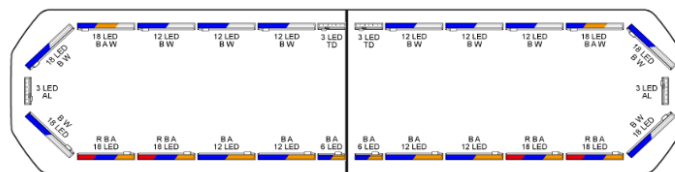

# BARRE DI SEGNALAZIONE

SVB-136-CLBL-  
FULL

Silverblade Barra di segnalazione a LED | 136 cm | full option | blu | 12V

EAN: 5414184467590

## Specifiche

Assorbimento di corrente 12V Amp	Media 12 amp, max 24 amp
Caratteristiche	Senza scatola di controllo, senza connettore per tetto
Colore	Blu
Colore della lente	Trasparente
Connessione	Estremità dei cavi aperte
Connettore tetto	No, ma possibile come opzione
Da ordinare presso	1
Da sapere	Staffe di montaggio a basso profilo incluse
Dimensioni	1358 mm x 308 mm x 40 mm (senza supporti di montaggio)
ECE R65 Classe 2	Si
EMC R10	Si
Fonte luminosa	LED

Freccia direzionale	Si, sia anteriore che posteriore
Imballaggio	Scatola marrone con etichetta
Impermeabile	Si
Lunghezza	LARGE (131 - 150 cm)
Lunghezza del cavo (m)	4,50 m
Montaggio	Fisso
Numero di LED	324
Protocollo	CANBUS, pre-programmato
Sensore automatico giorno/notte	Si, integrato
Serie	Silverblade
Tensione operativa	12V