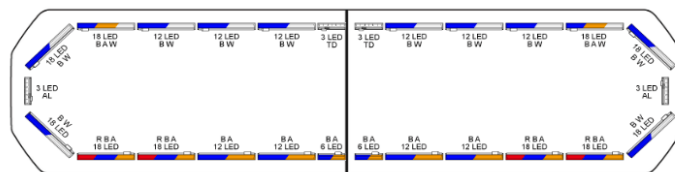

BARRE DI SEGNALAZIONE

SVB-136-CLBL-
FULL

Silverblade Barra di segnalazione a LED | 136 cm | full option | blu | 12V

EAN: 5414184467590

Specifiche

Assorbimento di corrente 12V Amp	Media 12 amp, max 24 amp
Caratteristiche	Senza scatola di controllo, senza connettore per tetto
Colore	Blu
Colore della lente	Trasparente
Connessione	Estremità dei cavi aperte
Connettore tetto	No, ma possibile come opzione
Da ordinare presso	1
Da sapere	Staffe di montaggio a basso profilo incluse
Dimensioni	1358 mm x 308 mm x 40 mm (senza supporti di montaggio)
ECE R65 Classe 2	Si
EMC R10	Si
Fonte luminosa	LED

Freccia direzionale	Si, sia anteriore che posteriore
Imballaggio	Scatola marrone con etichetta
Impermeabile	Si
Intervallo di lunghezza	LARGE (131 - 150 cm)
Lunghezza del cavo (m)	4,50 m
Montaggio	Fisso
Numero di LED	324
Protocollo	CANBUS, pre-programmato
Sensore automatico giorno/notte	Si, integrato
Serie	Silverblade
Tensione operativa	12V