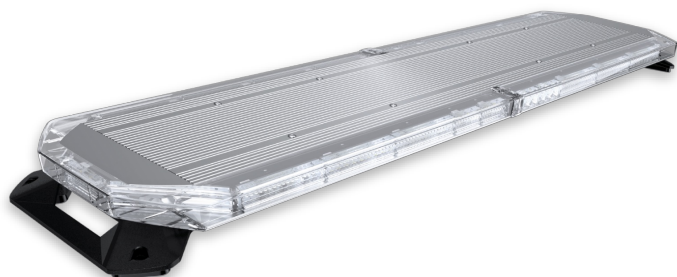

# BARRE DI SEGNALAZIONE

SVB-136-CLBL-  
FULL

Silverblade Barra di segnalazione a LED | 136 cm | full option | blu | 12V

EAN: 5414184467590

## Specifiche

Assorbimento di corrente 12V Amp	Media 12 amp, max 24 amp
Caratteristiche	Senza scatola di controllo, senza connettore per tetto
Colore	Blu
Colore della lente	Trasparente
Connessione	Estremità dei cavi aperte
Connettore tetto	No, ma possibile come opzione
Da ordinare presso	1
Da sapere	Staffe di montaggio a basso profilo incluse
Dimensioni	1358 mm x 308 mm x 40 mm (senza supporti di montaggio)
ECE R65 Classe 2	Si
EMC R10	Si
Fonte luminosa	LED

Freccia direzionale	Si, sia anteriore che posteriore
Imballaggio	Scatola marrone con etichetta
Impermeabile	Si
Lunghezza	LARGE (131 - 150 cm)
Lunghezza del cavo (m)	4,50 m
Montaggio	Fisso
Numero di LED	324
Protocollo	CANBUS, pre-programmato
Sensore automatico giorno/notte	Si, integrato
Serie	Silverblade
Tensione operativa	12V