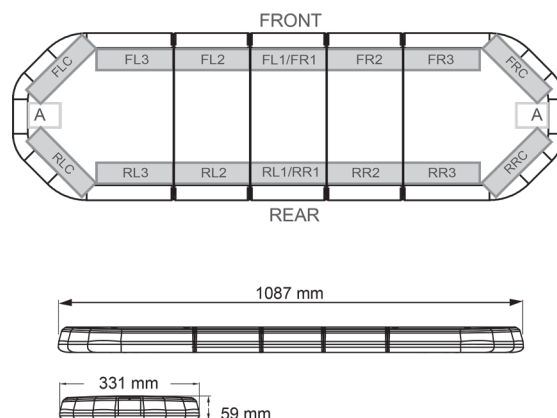

BARRE DI SEGNALAZIONE

LEG109B24

LEGION Barra di segnalazione a LED | 109 cm | blu | 24V

EAN: 5414184828285

Specifiche

Caratteristiche	Senza scatola di controllo, senza connettore per tetto
Colore	Blu
Colore della lente	Trasparente
Connessione	Estremità dei cavi aperte
Connettore tetto	No, ma possibile come opzione
Da ordinare presso	1
Dimensioni	1087 mm x 331 mm x 59 mm (senza supporti di montaggio)
ECE R65 Classe 2	Si
EMC	EMC R10
EMC R10	Si
Fonte luminosa	LED
Fornito con	Cavo, staffe di montaggio universali, manuale

Imballaggio	Scatola marrone con etichetta
Impermeabile	Si
Lunghezza	MEDIO (101 - 130 cm)
Lunghezza del cavo (m)	4,50 m
Montaggio	Fisso
Numero di LED	108
Peso (kg)	13,600 Kg
Serie	Legion
Tensione operativa	24V