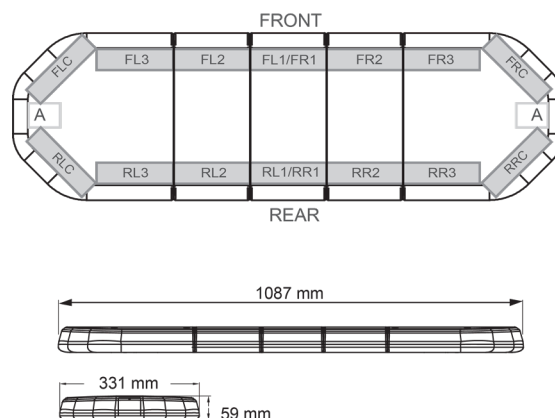

# BARRE DI SEGNALAZIONE

LEG109B24

LEGION Barra di segnalazione a LED | 109 cm | blu | 24V

EAN: 5414184828285

## Specifiche

Caratteristiche	Senza scatola di controllo, senza connettore per tetto
Colore	Blu
Colore della lente	Trasparente
Connessione	Estremità dei cavi aperte
Connettore tetto	No, ma possibile come opzione
Da ordinare presso	1
Dimensioni	1087 mm x 331 mm x 59 mm (senza supporti di montaggio)
ECE R65 Classe 2	Si
EMC	EMC R10
EMC R10	Si
Fonte luminosa	LED
Fornito con	Cavo, staffe di montaggio universali, manuale

Imballaggio	Scatola marrone con etichetta
Impermeabile	Si
Intervallo di lunghezza	MEDIO (101 - 130 cm)
Lunghezza del cavo (m)	4,50 m
Montaggio	Fisso
Numero di LED	108
Peso (kg)	13,600 Kg
Serie	Legion
Tensione operativa	24V