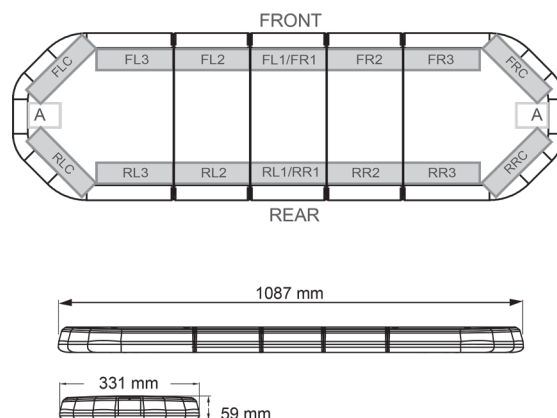

# BARRE DI SEGNALAZIONE

LEG109B24

LEGION Barra di segnalazione a LED | 109 cm | blu | 24V

EAN: 5414184828285

## Specifiche

Caratteristiche	Senza scatola di controllo, senza connettore per tetto
Colore	Blu
Colore della lente	Trasparente
Connessione	Estremità dei cavi aperte
Connettore tetto	No, ma possibile come opzione
Da ordinare presso	1
Dimensioni	1087 mm x 331 mm x 59 mm (senza supporti di montaggio)
ECE R65 Classe 2	Si
EMC	EMC R10
EMC R10	Si
Fonte luminosa	LED
Fornito con	Cavo, staffe di montaggio universali, manuale

Imballaggio	Scatola marrone con etichetta
Impermeabile	Si
Lunghezza	MEDIO (101 - 130 cm)
Lunghezza del cavo (m)	4,50 m
Montaggio	Fisso
Numero di LED	108
Peso (kg)	13,600 Kg
Serie	Legion
Tensione operativa	24V