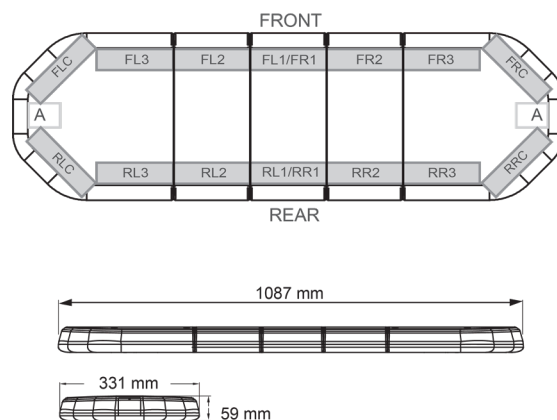

# BARRE DI SEGNALAZIONE

LEG109O24

LEGION Barra di segnalazione a LED | 109 cm | ambra | 24V

EAN: 5414184474901

## Specifiche

Caratteristiche	Senza scatola di controllo, senza connettore per tetto
Colore	Ambra
Colore della lente	Trasparente
Connessione	Estremità dei cavi aperte
Connettore tetto	No, ma possibile come opzione
Da ordinare presso	1
Dimensioni	1087 mm x 331 mm x 59 mm (senza supporti di montaggio)
ECE R65 Classe 2	Si
EMC	EMC R10
EMC R10	Si
Fonte luminosa	LED
Fornito con	Cavo, staffe di montaggio universali, manuale

Imballaggio	Scatola marrone con etichetta
Impermeabile	Si
Lunghezza	MEDIO (101 - 130 cm)
Lunghezza del cavo (m)	4,50 m
Montaggio	Fisso
Numero di LED	108
Peso (kg)	13,600 Kg
Serie	Legion
Tensione operativa	24V