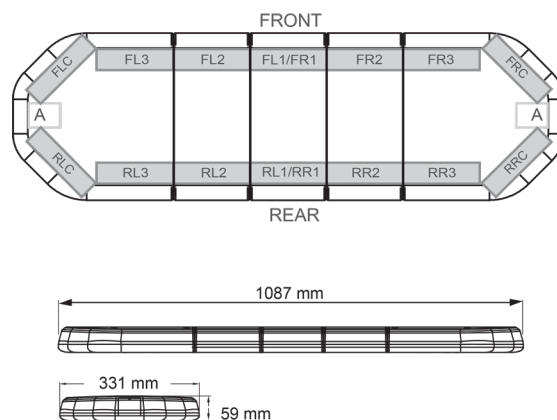

BARRE DI SEGNALAZIONE

LEG109O24

LEGION Barra di segnalazione a LED | 109 cm | ambra | 24V

EAN: 5414184474901

Specifiche

Caratteristiche	Senza scatola di controllo, senza connettore per tetto	Fornito con	Cavo, staffe di montaggio universali, manuale
Colore	Ambra	Freccia direzionale	Sì, sul retro
Colore della lente	Trasparente	Imballaggio	Scatola marrone con etichetta
Connessione	Estremità dei cavi aperte	Impermeabile	Sì
Connettore tetto	No, ma possibile come opzione	Intervallo di lunghezza	MEDIO (101 - 130 cm)
Da ordinare presso	1	Lunghezza del cavo (m)	4,50 m
Dimensioni	1087 mm x 331 mm x 59 mm (senza supporti di montaggio)	Montaggio	Fisso
ECE R65 Classe 2	Sì	Numero di LED	108
EMC	EMC R10	Peso (kg)	13,600 Kg
EMC R10	Sì	Serie	Legion
Fonte luminosa	LED	Tensione operativa	24V