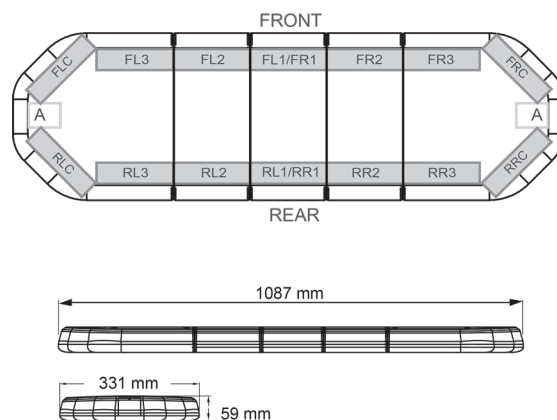

# BARRE DI SEGNALAZIONE

LEG109O24

LEGION Barra di segnalazione a LED | 109 cm | ambra | 24V

EAN: 5414184474901

## Specifiche

Caratteristiche	Senza scatola di controllo, senza connettore per tetto	Fornito con	Cavo, staffe di montaggio universali, manuale
Colore	Ambra	Freccia direzionale	Sì, sul retro
Colore della lente	Trasparente	Imballaggio	Scatola marrone con etichetta
Connessione	Estremità dei cavi aperte	Impermeabile	Sì
Connettore tetto	No, ma possibile come opzione	Lunghezza	MEDIO (101 - 130 cm)
Da ordinare presso	1	Lunghezza del cavo (m)	4,50 m
Dimensioni	1087 mm x 331 mm x 59 mm (senza supporti di montaggio)	Montaggio	Fisso
ECE R65 Classe 2	Sì	Numero di LED	108
EMC	EMC R10	Peso (kg)	13,600 Kg
EMC R10	Sì	Serie	Legion
Fonte luminosa	LED	Tensione operativa	24V