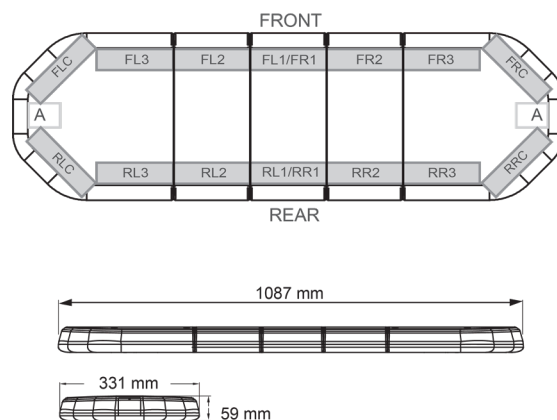

BARRE DI SEGNALAZIONE

LEG109O24

LEGION Barra di segnalazione a LED | 109 cm | ambra | 24V

EAN: 5414184474901

Specifiche

Caratteristiche	Senza scatola di controllo, senza connettore per tetto	Fornito con	Cavo, staffe di montaggio universali, manuale
Colore	Ambra	Freccia direzionale	Sì, sul retro
Colore della lente	Trasparente	Imballaggio	Scatola marrone con etichetta
Connessione	Estremità dei cavi aperte	Impermeabile	Sì
Connettore tetto	No, ma possibile come opzione	Lunghezza	MEDIO (101 - 130 cm)
Da ordinare presso	1	Lunghezza del cavo (m)	4,50 m
Dimensioni	1087 mm x 331 mm x 59 mm (senza supporti di montaggio)	Montaggio	Fisso
ECE R65 Classe 2	Sì	Numero di LED	108
EMC	EMC R10	Peso (kg)	13,600 Kg
EMC R10	Sì	Serie	Legion
Fonte luminosa	LED	Tensione operativa	24V