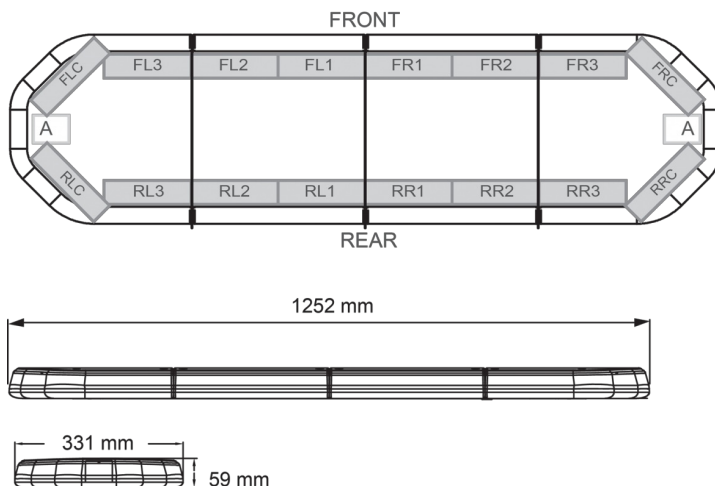

# BARRE DI SEGNALAZIONE

LEG125B24

LEGION Barra di segnalazione a LED | 125 cm | blu | 24V

EAN: 5414184285743

## Specifiche

Caratteristiche	Senza scatola di controllo, senza connettore per tetto
Colore	Blu
Colore della lente	Trasparente
Connessione	Estremità dei cavi aperte
Connettore tetto	No, ma possibile come opzione
Da ordinare presso	1
Dimensioni	1252 mm x 331 mm x 59 mm (senza supporti di montaggio)
ECE R65 Classe 2	Si
EMC	EMC R10
EMC R10	Si
Fonte luminosa	LED
Fornito con	Cavo, staffe di montaggio universali, manuale

Imballaggio	Scatola marrone con etichetta
Impermeabile	Si
Lunghezza	MEDIO (101 - 130 cm)
Lunghezza del cavo (m)	4,50 m
Montaggio	Fisso
Numero di LED	120
Peso (kg)	14,100 Kg
Serie	Legion
Tensione operativa	24V