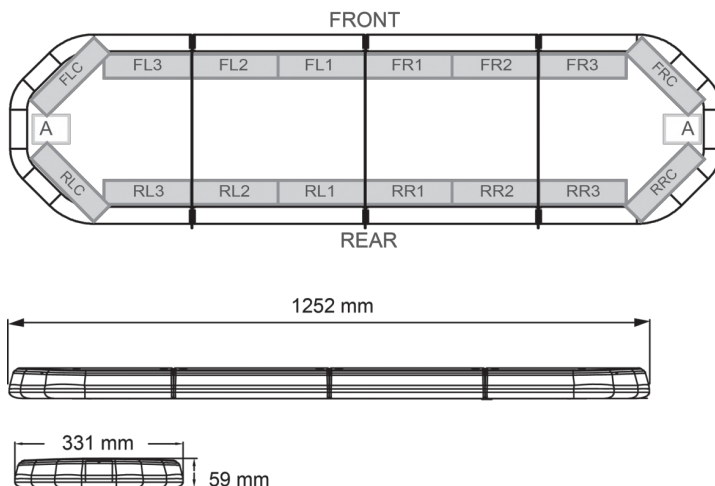

# BARRE DI SEGNALAZIONE

LEG125B24

LEGION Barra di segnalazione a LED | 125 cm | blu | 24V

EAN: 5414184285743

## Specifiche

Caratteristiche	Senza scatola di controllo, senza connettore per tetto
Colore	Blu
Colore della lente	Trasparente
Connessione	Estremità dei cavi aperte
Connettore tetto	No, ma possibile come opzione
Da ordinare presso	1
Dimensioni	1252 mm x 331 mm x 59 mm (senza supporti di montaggio)
ECE R65 Classe 2	Sì
EMC	EMC R10
EMC R10	Sì
Fonte luminosa	LED
Fornito con	Cavo, staffe di montaggio universali, manuale

Imballaggio	Scatola marrone con etichetta
Impermeabile	Sì
Intervallo di lunghezza	MEDIO (101 - 130 cm)
Lunghezza del cavo (m)	4,50 m
Montaggio	Fisso
Numero di LED	120
Peso (kg)	14,100 Kg
Serie	Legion
Tensione operativa	24V