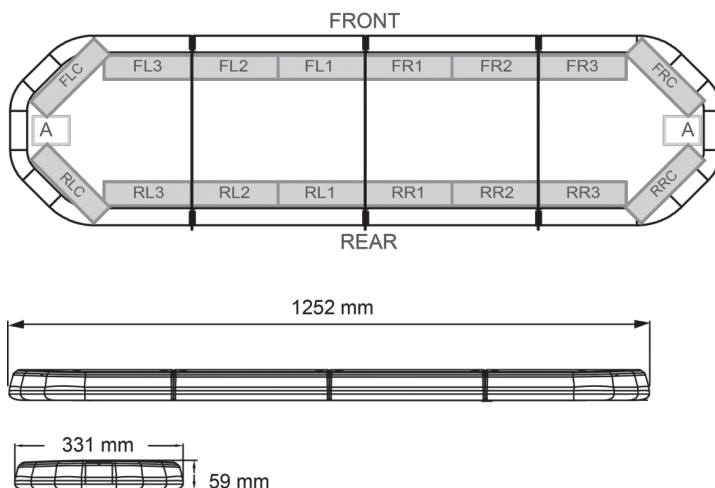

BARRE DI SEGNALAZIONE

LEGI25B24CB

LEGION Barra di segnalazione a LED | 125 cm | blu | 24V
+ centralina di controllo

EAN: 5414184690738

Specifiche

Caratteristiche	Con scatola di controllo (TRAFLEDCONTR.REV1)
Colore	Blu
Colore della lente	Trasparente
Connessione	Estremità dei cavi aperte
Connettore tetto	No, ma possibile come opzione
Da ordinare presso	1
Dimensioni	1252 mm x 331 mm x 59 mm (senza supporti di montaggio)
ECE R65 Classe 2	Sì
EMC	EMC R10
EMC R10	Sì
Fonte luminosa	LED
Fornito con	Cavo, staffe di montaggio universali, scatola di controllo, manuale

Imballaggio	Scatola marrone con etichetta
Impermeabile	Sì
Lunghezza	MEDIO (101 - 130 cm)
Lunghezza del cavo (m)	4,50 m
Montaggio	Fisso
Numero di LED	120
Peso (kg)	14,300 Kg
Serie	Legion
Tensione operativa	24V