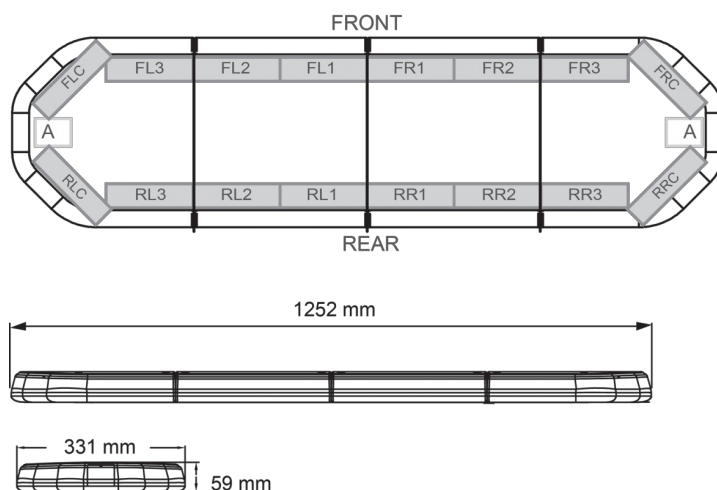

# BARRE DI SEGNALAZIONE

LEGI25B24CB

LEGION Barra di segnalazione a LED | 125 cm | blu | 24V  
+ centralina di controllo

EAN: 5414184690738

## Specifiche

Caratteristiche	Con scatola di controllo (TRAFLEDCONTR.REV1)
Colore	Blu
Colore della lente	Trasparente
Connessione	Estremità dei cavi aperte
Connettore tetto	No, ma possibile come opzione
Da ordinare presso	1
Dimensioni	1252 mm x 331 mm x 59 mm (senza supporti di montaggio)
ECE R65 Classe 2	Si
EMC	EMC R10
EMC R10	Si
Fonte luminosa	LED
Fornito con	Cavo, staffe di montaggio universali, scatola di controllo, manuale

Imballaggio	Scatola marrone con etichetta
Impermeabile	Si
Intervallo di lunghezza	MEDIO (101 - 130 cm)
Lunghezza del cavo (m)	4,50 m
Montaggio	Fisso
Numero di LED	120
Peso (kg)	14,300 Kg
Serie	Legion
Tensione operativa	24V