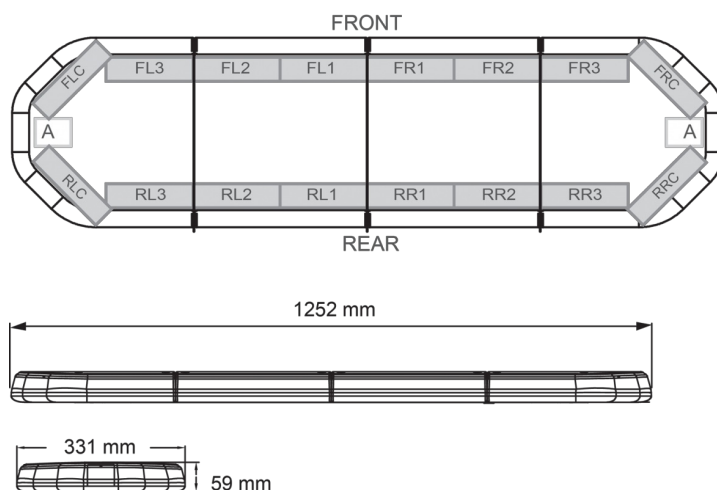

# BARRE DI SEGNALAZIONE

LEGI25B24CB

LEGION Barra di segnalazione a LED | 125 cm | blu | 24V  
+ centralina di controllo

EAN: 5414184690738

## Specifiche

Caratteristiche	Con scatola di controllo (TRAFLEDCONTR.REV1)
Colore	Blu
Colore della lente	Trasparente
Connessione	Estremità dei cavi aperte
Connettore tetto	No, ma possibile come opzione
Da ordinare presso	1
Dimensioni	1252 mm x 331 mm x 59 mm (senza supporti di montaggio)
ECE R65 Classe 2	Si
EMC	EMC R10
EMC R10	Si
Fonte luminosa	LED
Fornito con	Cavo, staffe di montaggio universali, scatola di controllo, manuale

Imballaggio	Scatola marrone con etichetta
Impermeabile	Si
Lunghezza	MEDIO (101 - 130 cm)
Lunghezza del cavo (m)	4,50 m
Montaggio	Fisso
Numero di LED	120
Peso (kg)	14,300 Kg
Serie	Legion
Tensione operativa	24V