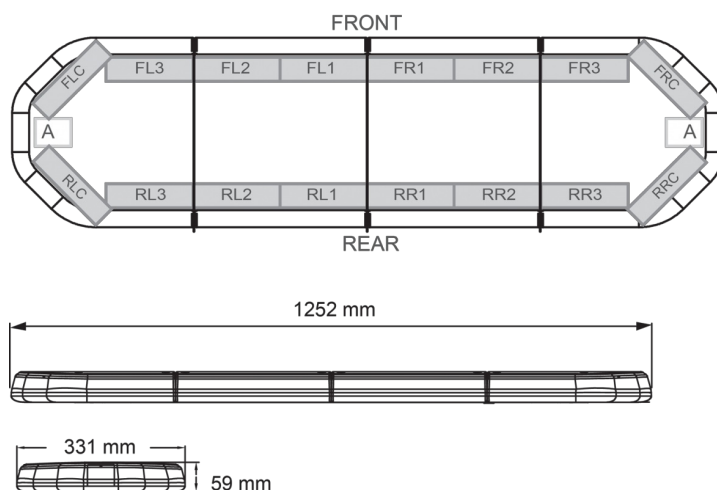

BARRE DI SEGNALAZIONE

LEGI25B24CB

LEGION Barra di segnalazione a LED | 125 cm | blu | 24V
+ centralina di controllo

EAN: 5414184690738

Specifiche

Caratteristiche	Con scatola di controllo (TRAFLEDCONTR.REV1)
Colore	Blu
Colore della lente	Trasparente
Connessione	Estremità dei cavi aperte
Connettore tetto	No, ma possibile come opzione
Da ordinare presso	1
Dimensioni	1252 mm x 331 mm x 59 mm (senza supporti di montaggio)
ECE R65 Classe 2	Si
EMC	EMC R10
EMC R10	Si
Fonte luminosa	LED
Fornito con	Cavo, staffe di montaggio universali, scatola di controllo, manuale

Imballaggio	Scatola marrone con etichetta
Impermeabile	Si
Lunghezza	MEDIO (101 - 130 cm)
Lunghezza del cavo (m)	4,50 m
Montaggio	Fisso
Numero di LED	120
Peso (kg)	14,300 Kg
Serie	Legion
Tensione operativa	24V