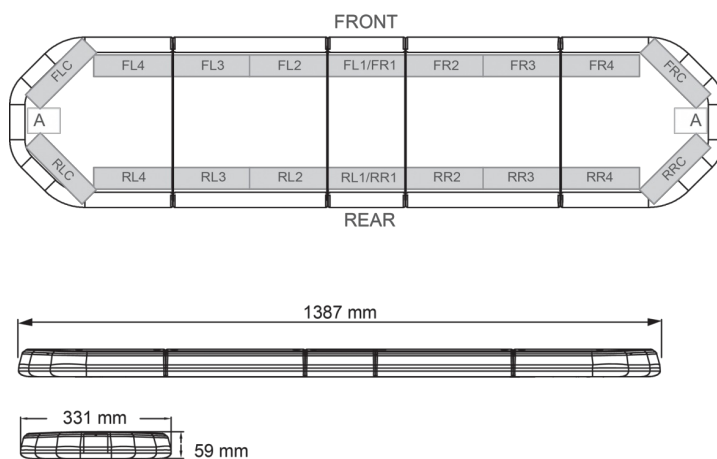

BARRE DI SEGNALAZIONE

LEGI39B24

LEGION Barra di segnalazione a LED | 139 cm | blu | 24V

EAN: 5414184409255

Specifiche

Caratteristiche	Senza scatola di controllo, senza connettore per tetto
Colore	Blu
Colore della lente	Trasparente
Connessione	Estremità dei cavi aperte
Connettore tetto	No, ma possibile come opzione
Da ordinare presso	1
Dimensioni	1387 mm x 331 mm x 59 mm (senza supporti di montaggio)
ECE R65 Classe 2	Si
EMC	EMC R10
EMC R10	Si
Fonte luminosa	LED
Fornito con	Cavo, staffe di montaggio universali, manuale

Imballaggio	Scatola marrone con etichetta
Impermeabile	Si
Lunghezza	LARGE (131 - 150 cm)
Lunghezza del cavo (m)	4,50 m
Montaggio	Fisso
Numero di LED	132
Peso (kg)	15,600 Kg
Serie	Legion
Tensione operativa	24V