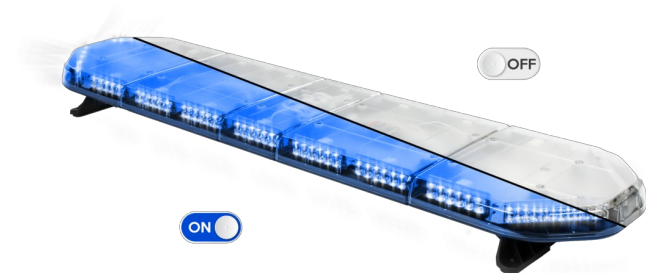

# BARRE DI SEGNALAZIONE

LEGI39B24

LEGION Barra di segnalazione a LED | 139 cm | blu | 24V

EAN: 5414184409255

## Specifiche

Caratteristiche	Senza scatola di controllo, senza connettore per tetto
Colore	Blu
Colore della lente	Trasparente
Connessione	Estremità dei cavi aperte
Connettore tetto	No, ma possibile come opzione
Da ordinare presso	1
Dimensioni	1387 mm x 331 mm x 59 mm (senza supporti di montaggio)
ECE R65 Classe 2	Sì
EMC	EMC R10
EMC R10	Sì
Fonte luminosa	LED
Fornito con	Cavo, staffe di montaggio universali, manuale

Imballaggio	Scatola marrone con etichetta
Impermeabile	Sì
Lunghezza	LARGE (131 - 150 cm)
Lunghezza del cavo (m)	4,50 m
Montaggio	Fisso
Numero di LED	132
Peso (kg)	15,600 Kg
Serie	Legion
Tensione operativa	24V