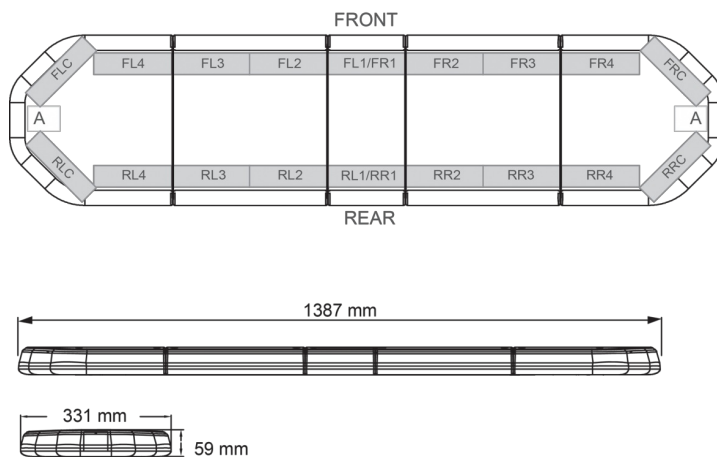

BARRE DI SEGNALAZIONE

LEGI39B24

LEGION Barra di segnalazione a LED | 139 cm | blu | 24V

EAN: 5414184409255

Specifiche

Caratteristiche	Senza scatola di controllo, senza connettore per tetto
Colore	Blu
Colore della lente	Trasparente
Connessione	Estremità dei cavi aperte
Connettore tetto	No, ma possibile come opzione
Da ordinare presso	1
Dimensioni	1387 mm x 331 mm x 59 mm (senza supporti di montaggio)
ECE R65 Classe 2	Sì
EMC	EMC R10
EMC R10	Sì
Fonte luminosa	LED
Fornito con	Cavo, staffe di montaggio universali, manuale

Imballaggio	Scatola marrone con etichetta
Impermeabile	Sì
Lunghezza	LARGE (131 - 150 cm)
Lunghezza del cavo (m)	4,50 m
Montaggio	Fisso
Numero di LED	132
Peso (kg)	15,600 Kg
Serie	Legion
Tensione operativa	24V