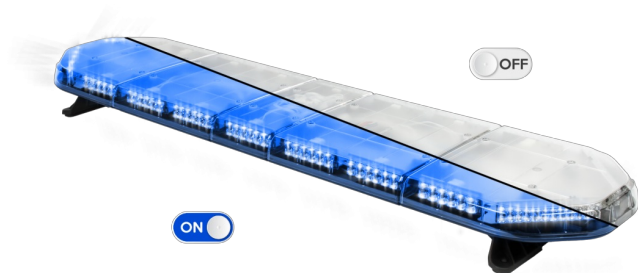

# BARRE DI SEGNALAZIONE

LEGI39B24

LEGION Barra di segnalazione a LED | 139 cm | blu | 24V

EAN: 5414184409255

## Specifiche

Caratteristiche	Senza scatola di controllo, senza connettore per tetto
Colore	Blu
Colore della lente	Trasparente
Connessione	Estremità dei cavi aperte
Connettore tetto	No, ma possibile come opzione
Da ordinare presso	1
Dimensioni	1387 mm x 331 mm x 59 mm (senza supporti di montaggio)
ECE R65 Classe 2	Sì
EMC	EMC R10
EMC R10	Sì
Fonte luminosa	LED
Fornito con	Cavo, staffe di montaggio universali, manuale

Imballaggio	Scatola marrone con etichetta
Impermeabile	Sì
Lunghezza	LARGE (131 - 150 cm)
Lunghezza del cavo (m)	4,50 m
Montaggio	Fisso
Numero di LED	132
Peso (kg)	15,600 Kg
Serie	Legion
Tensione operativa	24V