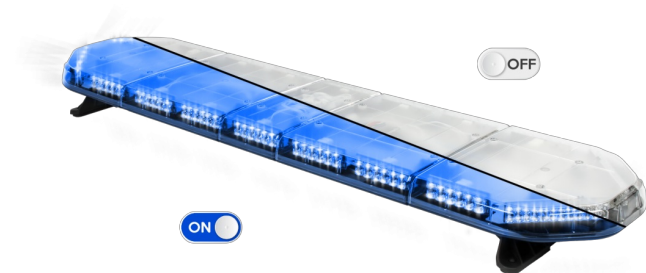

BARRE DI SEGNALAZIONE

LEGI39B24

LEGION Barra di segnalazione a LED | 139 cm | blu | 24V

EAN: 5414184409255

Specifiche

Caratteristiche	Senza scatola di controllo, senza connettore per tetto
Colore	Blu
Colore della lente	Trasparente
Connessione	Estremità dei cavi aperte
Connettore tetto	No, ma possibile come opzione
Da ordinare presso	1
Dimensioni	1387 mm x 331 mm x 59 mm (senza supporti di montaggio)
ECE R65 Classe 2	Sì
EMC	EMC R10
EMC R10	Sì
Fonte luminosa	LED
Fornito con	Cavo, staffe di montaggio universali, manuale

Imballaggio	Scatola marrone con etichetta
Impermeabile	Sì
Lunghezza	LARGE (131 - 150 cm)
Lunghezza del cavo (m)	4,50 m
Montaggio	Fisso
Numero di LED	132
Peso (kg)	15,600 Kg
Serie	Legion
Tensione operativa	24V