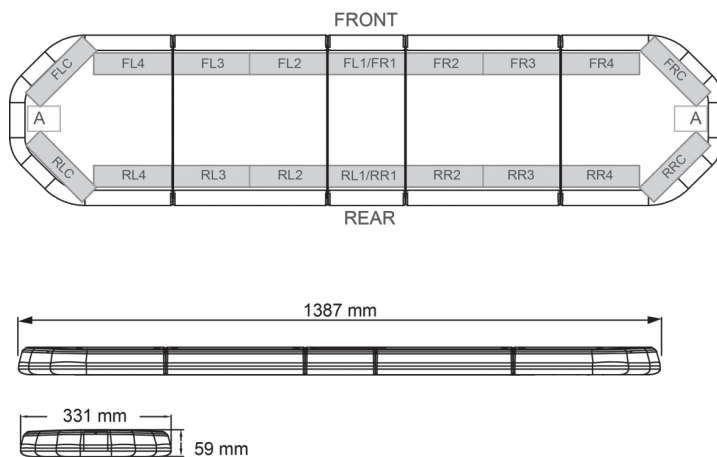

BARRE DI SEGNALAZIONE

LEGI39B24

LEGION Barra di segnalazione a LED | 139 cm | blu | 24V

EAN: 5414184409255

Specifiche

Caratteristiche	Senza scatola di controllo, senza connettore per tetto
Colore	Blu
Colore della lente	Trasparente
Connessione	Estremità dei cavi aperte
Connettore tetto	No, ma possibile come opzione
Da ordinare presso	1
Dimensioni	1387 mm x 331 mm x 59 mm (senza supporti di montaggio)
ECE R65 Classe 2	Sì
EMC	EMC R10
EMC R10	Sì
Fonte luminosa	LED
Fornito con	Cavo, staffe di montaggio universali, manuale

Imballaggio	Scatola marrone con etichetta
Impermeabile	Sì
Intervallo di lunghezza	LARGE (131 - 150 cm)
Lunghezza del cavo (m)	4,50 m
Montaggio	Fisso
Numero di LED	132
Peso (kg)	15,600 Kg
Serie	Legion
Tensione operativa	24V