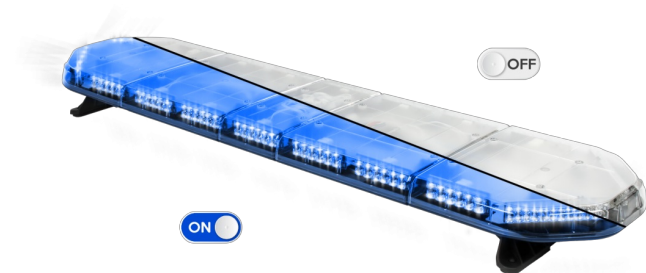

BARRE DI SEGNALAZIONE

LEGI39B24

LEGION Barra di segnalazione a LED | 139 cm | blu | 24V

EAN: 5414184409255

Specifiche

Caratteristiche	Senza scatola di controllo, senza connettore per tetto
Colore	Blu
Colore della lente	Trasparente
Connessione	Estremità dei cavi aperte
Connettore tetto	No, ma possibile come opzione
Da ordinare presso	1
Dimensioni	1387 mm x 331 mm x 59 mm (senza supporti di montaggio)
ECE R65 Classe 2	Sì
EMC	EMC R10
EMC R10	Sì
Fonte luminosa	LED
Fornito con	Cavo, staffe di montaggio universali, manuale

Imballaggio	Scatola marrone con etichetta
Impermeabile	Sì
Intervallo di lunghezza	LARGE (131 - 150 cm)
Lunghezza del cavo (m)	4,50 m
Montaggio	Fisso
Numero di LED	132
Peso (kg)	15,600 Kg
Serie	Legion
Tensione operativa	24V