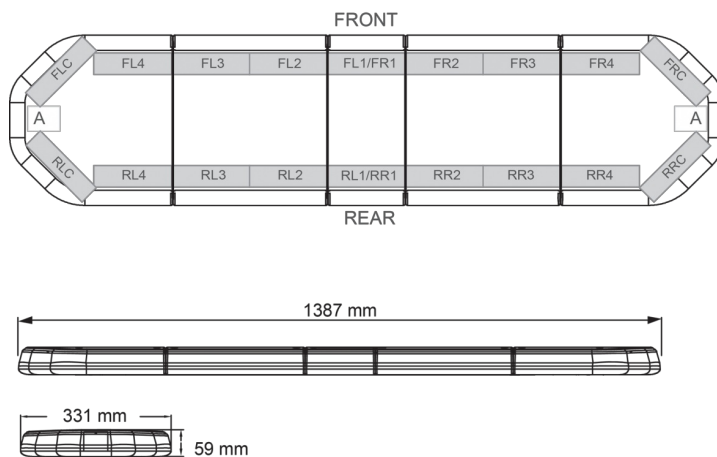

# BARRE DI SEGNALAZIONE

LEGI39B24

LEGION Barra di segnalazione a LED | 139 cm | blu | 24V

EAN: 5414184409255

## Specifiche

Caratteristiche	Senza scatola di controllo, senza connettore per tetto
Colore	Blu
Colore della lente	Trasparente
Connessione	Estremità dei cavi aperte
Connettore tetto	No, ma possibile come opzione
Da ordinare presso	1
Dimensioni	1387 mm x 331 mm x 59 mm (senza supporti di montaggio)
ECE R65 Classe 2	Sì
EMC	EMC R10
EMC R10	Sì
Fonte luminosa	LED
Fornito con	Cavo, staffe di montaggio universali, manuale

Imballaggio	Scatola marrone con etichetta
Impermeabile	Sì
Lunghezza	LARGE (131 - 150 cm)
Lunghezza del cavo (m)	4,50 m
Montaggio	Fisso
Numero di LED	132
Peso (kg)	15,600 Kg
Serie	Legion
Tensione operativa	24V