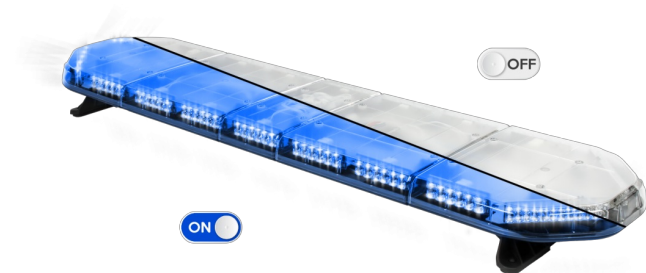

BARRE DI SEGNALAZIONE

LEGI39B24

LEGION Barra di segnalazione a LED | 139 cm | blu | 24V

EAN: 5414184409255

Specifiche

Caratteristiche	Senza scatola di controllo, senza connettore per tetto
Colore	Blu
Colore della lente	Trasparente
Connessione	Estremità dei cavi aperte
Connettore tetto	No, ma possibile come opzione
Da ordinare presso	1
Dimensioni	1387 mm x 331 mm x 59 mm (senza supporti di montaggio)
ECE R65 Classe 2	Si
EMC	EMC R10
EMC R10	Si
Fonte luminosa	LED
Fornito con	Cavo, staffe di montaggio universali, manuale

Imballaggio	Scatola marrone con etichetta
Impermeabile	Si
Lunghezza	LARGE (131 - 150 cm)
Lunghezza del cavo (m)	4,50 m
Montaggio	Fisso
Numero di LED	132
Peso (kg)	15,600 Kg
Serie	Legion
Tensione operativa	24V