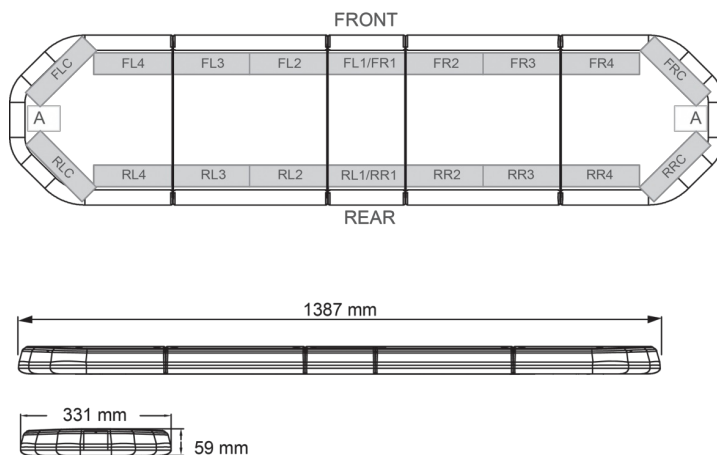

# BARRE DI SEGNALAZIONE

LEGI39B24CB

LEGION Barra di segnalazione a LED | 139 cm | blu | 24V  
+ centralina di controllo

EAN: 5414184184978

## Specifiche

Caratteristiche	Con scatola di controllo (TRAFLEDCONTR.REV1)
Colore	Blu
Colore della lente	Trasparente
Connessione	Estremità dei cavi aperte
Connettore tetto	No, ma possibile come opzione
Da ordinare presso	1
Dimensioni	1387 mm x 331 mm x 59 mm (senza supporti di montaggio)
ECE R65 Classe 2	Si
EMC	EMC R10
EMC R10	Si
Fonte luminosa	LED
Fornito con	Cavo, staffe di montaggio universali, scatola di controllo, manuale

Imballaggio	Scatola marrone con etichetta
Impermeabile	Si
Lunghezza	LARGE (131 - 150 cm)
Lunghezza del cavo (m)	4,50 m
Montaggio	Fisso
Numero di LED	132
Peso (kg)	15,800 Kg
Serie	Legion
Tensione operativa	24V