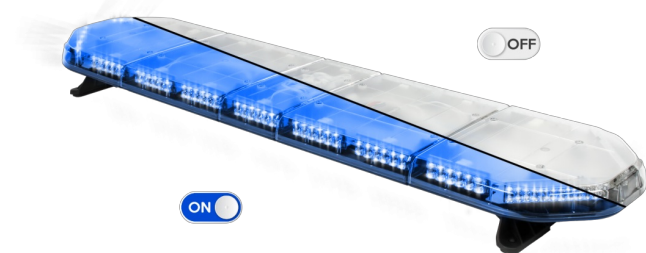

# BARRE DI SEGNALAZIONE

LEGI39B24CB

LEGION Barra di segnalazione a LED | 139 cm | blu | 24V  
+ centralina di controllo

EAN: 5414184184978

## Specifiche

Caratteristiche	Con scatola di controllo (TRAFLEDCONTR.REV1)
Colore	Blu
Colore della lente	Trasparente
Connessione	Estremità dei cavi aperte
Connettore tetto	No, ma possibile come opzione
Da ordinare presso	1
Dimensioni	1387 mm x 331 mm x 59 mm (senza supporti di montaggio)
ECE R65 Classe 2	Si
EMC	EMC R10
EMC R10	Si
Fonte luminosa	LED
Fornito con	Cavo, staffe di montaggio universali, scatola di controllo, manuale

Imballaggio	Scatola marrone con etichetta
Impermeabile	Si
Intervallo di lunghezza	LARGE (131 - 150 cm)
Lunghezza del cavo (m)	4,50 m
Montaggio	Fisso
Numero di LED	132
Peso (kg)	15,800 Kg
Serie	Legion
Tensione operativa	24V