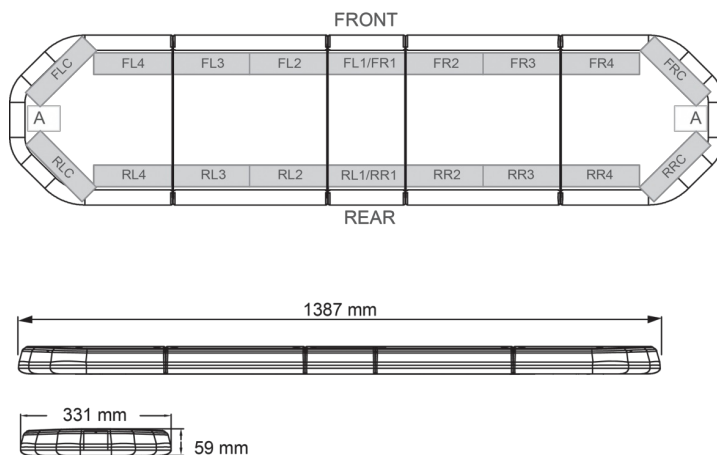

# BARRE DI SEGNALAZIONE

LEGI39B24CB

LEGION Barra di segnalazione a LED | 139 cm | blu | 24V  
+ centralina di controllo

EAN: 5414184184978

## Specifiche

Caratteristiche	Con scatola di controllo (TRAFLEDCONTR.REV1)
Colore	Blu
Colore della lente	Trasparente
Connessione	Estremità dei cavi aperte
Connettore tetto	No, ma possibile come opzione
Da ordinare presso	1
Dimensioni	1387 mm x 331 mm x 59 mm (senza supporti di montaggio)
ECE R65 Classe 2	Si
EMC	EMC R10
EMC R10	Si
Fonte luminosa	LED
Fornito con	Cavo, staffe di montaggio universali, scatola di controllo, manuale

Imballaggio	Scatola marrone con etichetta
Impermeabile	Si
Intervallo di lunghezza	LARGE (131 - 150 cm)
Lunghezza del cavo (m)	4,50 m
Montaggio	Fisso
Numero di LED	132
Peso (kg)	15,800 Kg
Serie	Legion
Tensione operativa	24V