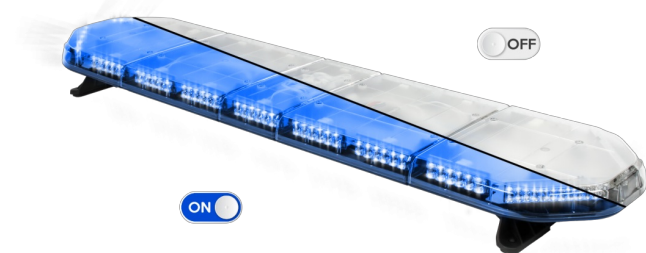

# BARRE DI SEGNALAZIONE

LEGI39B24CB

LEGION Barra di segnalazione a LED | 139 cm | blu | 24V  
+ centralina di controllo

EAN: 5414184184978

## Specifiche

Caratteristiche	Con scatola di controllo (TRAFLEDCONTR.REV1)
Colore	Blu
Colore della lente	Trasparente
Connessione	Estremità dei cavi aperte
Connettore tetto	No, ma possibile come opzione
Da ordinare presso	1
Dimensioni	1387 mm x 331 mm x 59 mm (senza supporti di montaggio)
ECE R65 Classe 2	Si
EMC	EMC R10
EMC R10	Si
Fonte luminosa	LED
Fornito con	Cavo, staffe di montaggio universali, scatola di controllo, manuale

Imballaggio	Scatola marrone con etichetta
Impermeabile	Si
Lunghezza	LARGE (131 - 150 cm)
Lunghezza del cavo (m)	4,50 m
Montaggio	Fisso
Numero di LED	132
Peso (kg)	15,800 Kg
Serie	Legion
Tensione operativa	24V