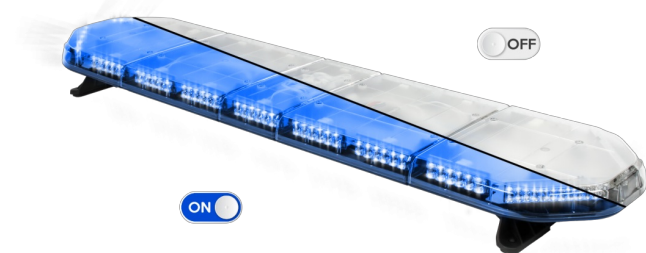

BARRE DI SEGNALAZIONE

LEGI39B24CB

LEGION Barra di segnalazione a LED | 139 cm | blu | 24V
+ centralina di controllo

EAN: 5414184184978

Specifiche

Caratteristiche	Con scatola di controllo (TRAFLEDCONTR.REV1)
Colore	Blu
Colore della lente	Trasparente
Connessione	Estremità dei cavi aperte
Connettore tetto	No, ma possibile come opzione
Da ordinare presso	1
Dimensioni	1387 mm x 331 mm x 59 mm (senza supporti di montaggio)
ECE R65 Classe 2	Si
EMC	EMC R10
EMC R10	Si
Fonte luminosa	LED
Fornito con	Cavo, staffe di montaggio universali, scatola di controllo, manuale

Imballaggio	Scatola marrone con etichetta
Impermeabile	Si
Lunghezza	LARGE (131 - 150 cm)
Lunghezza del cavo (m)	4,50 m
Montaggio	Fisso
Numero di LED	132
Peso (kg)	15,800 Kg
Serie	Legion
Tensione operativa	24V