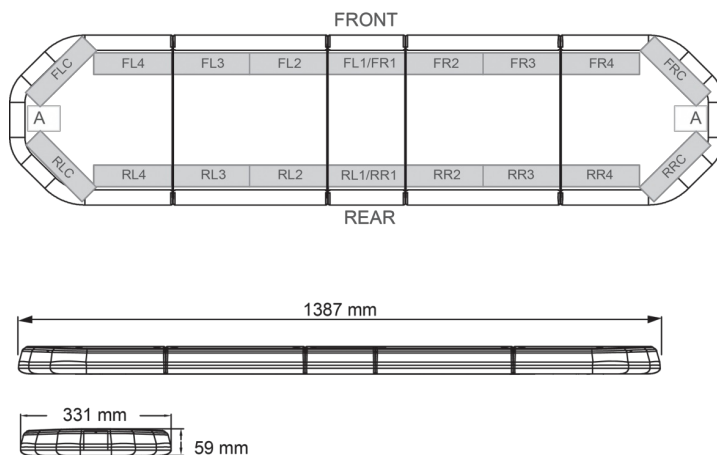

BARRE DI SEGNALAZIONE

LEGI39B24CB

LEGION Barra di segnalazione a LED | 139 cm | blu | 24V
+ centralina di controllo

EAN: 5414184184978

Specifiche

Caratteristiche	Con scatola di controllo (TRAFLEDCONTR.REV1)
Colore	Blu
Colore della lente	Trasparente
Connessione	Estremità dei cavi aperte
Connettore tetto	No, ma possibile come opzione
Da ordinare presso	1
Dimensioni	1387 mm x 331 mm x 59 mm (senza supporti di montaggio)
ECE R65 Classe 2	Si
EMC	EMC R10
EMC R10	Si
Fonte luminosa	LED
Fornito con	Cavo, staffe di montaggio universali, scatola di controllo, manuale

Imballaggio	Scatola marrone con etichetta
Impermeabile	Si
Lunghezza	LARGE (131 - 150 cm)
Lunghezza del cavo (m)	4,50 m
Montaggio	Fisso
Numero di LED	132
Peso (kg)	15,800 Kg
Serie	Legion
Tensione operativa	24V