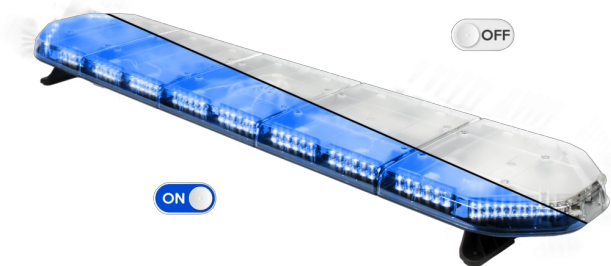

# BARRE DI SEGNALAZIONE

LEG154B24

LEGION Barra di segnalazione a LED | 154 cm | blu | 24V

EAN: 5414184501164

## Specifiche

Caratteristiche	Senza scatola di controllo, senza connettore per tetto
Colore	Blu
Colore della lente	Trasparente
Connessione	Estremità dei cavi aperte
Connettore tetto	No, ma possibile come opzione
Da ordinare presso	1
Dimensioni	1537 mm x 331 mm x 59 mm (senza supporti di montaggio)
ECE R65 Classe 2	Sì
EMC	EMC R10
EMC R10	Sì
Fonte luminosa	LED
Fornito con	Cavo, staffe di montaggio universali, manuale

Imballaggio	Scatola marrone con etichetta
Impermeabile	Sì
Lunghezza	X-LARGE (151 - 200 cm)
Lunghezza del cavo (m)	4,50 m
Montaggio	Fisso
Numero di LED	144
Peso (kg)	16,500 Kg
Serie	Legion
Tensione operativa	24V