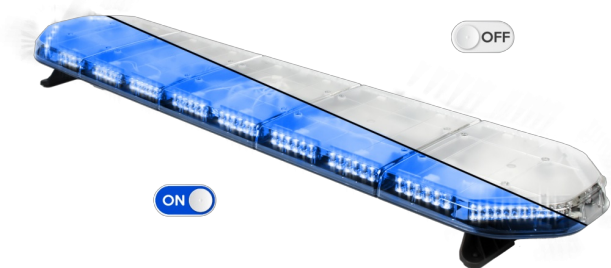

BARRE DI SEGNALAZIONE

LEG154B24

LEGION Barra di segnalazione a LED | 154 cm | blu | 24V

EAN: 5414184501164

Specifiche

Caratteristiche	Senza scatola di controllo, senza connettore per tetto
Colore	Blu
Colore della lente	Trasparente
Connessione	Estremità dei cavi aperte
Connettore tetto	No, ma possibile come opzione
Da ordinare presso	1
Dimensioni	1537 mm x 331 mm x 59 mm (senza supporti di montaggio)
ECE R65 Classe 2	Sì
EMC	EMC R10
EMC R10	Sì
Fonte luminosa	LED
Fornito con	Cavo, staffe di montaggio universali, manuale

Imballaggio	Scatola marrone con etichetta
Impermeabile	Sì
Lunghezza	X-LARGE (151 - 200 cm)
Lunghezza del cavo (m)	4,50 m
Montaggio	Fisso
Numero di LED	144
Peso (kg)	16,500 Kg
Serie	Legion
Tensione operativa	24V