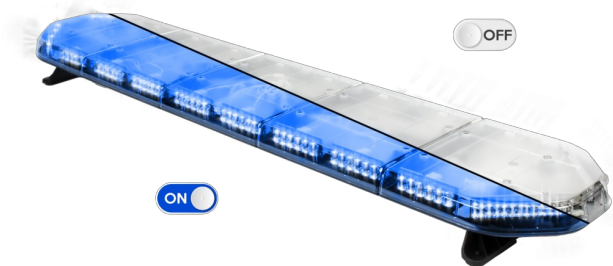

BARRE DI SEGNALAZIONE

LEG154B24

LEGION Barra di segnalazione a LED | 154 cm | blu | 24V

EAN: 5414184501164

Specifiche

Caratteristiche	Senza scatola di controllo, senza connettore per tetto
Colore	Blu
Colore della lente	Trasparente
Connessione	Estremità dei cavi aperte
Connettore tetto	No, ma possibile come opzione
Da ordinare presso	1
Dimensioni	1537 mm x 331 mm x 59 mm (senza supporti di montaggio)
ECE R65 Classe 2	Sì
EMC	EMC R10
EMC R10	Sì
Fonte luminosa	LED
Fornito con	Cavo, staffe di montaggio universali, manuale

Imballaggio	Scatola marrone con etichetta
Impermeabile	Sì
Lunghezza	X-LARGE (151 - 200 cm)
Lunghezza del cavo (m)	4,50 m
Montaggio	Fisso
Numero di LED	144
Peso (kg)	16,500 Kg
Serie	Legion
Tensione operativa	24V