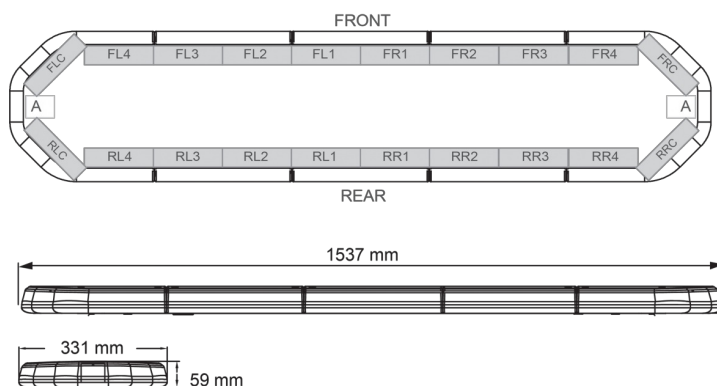

# BARRE DI SEGNALAZIONE

LEG154B24

LEGION Barra di segnalazione a LED | 154 cm | blu | 24V

EAN: 5414184501164

## Specifiche

Caratteristiche	Senza scatola di controllo, senza connettore per tetto
Colore	Blu
Colore della lente	Trasparente
Connessione	Estremità dei cavi aperte
Connettore tetto	No, ma possibile come opzione
Da ordinare presso	1
Dimensioni	1537 mm x 331 mm x 59 mm (senza supporti di montaggio)
ECE R65 Classe 2	Sì
EMC	EMC R10
EMC R10	Sì
Fonte luminosa	LED
Fornito con	Cavo, staffe di montaggio universali, manuale

Imballaggio	Scatola marrone con etichetta
Impermeabile	Sì
Lunghezza	X-LARGE (151 - 200 cm)
Lunghezza del cavo (m)	4,50 m
Montaggio	Fisso
Numero di LED	144
Peso (kg)	16,500 Kg
Serie	Legion
Tensione operativa	24V