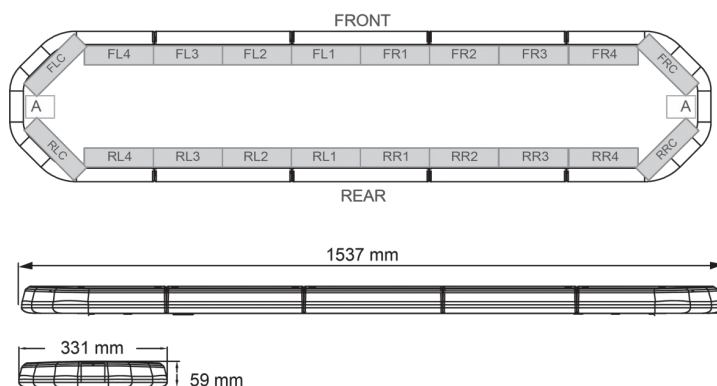

BARRE DI SEGNALAZIONE

LEG154B24

LEGION Barra di segnalazione a LED | 154 cm | blu | 24V

EAN: 5414184501164

Specifiche

Caratteristiche	Senza scatola di controllo, senza connettore per tetto
Colore	Blu
Colore della lente	Trasparente
Connessione	Estremità dei cavi aperte
Connettore tetto	No, ma possibile come opzione
Da ordinare presso	1
Dimensioni	1537 mm x 331 mm x 59 mm (senza supporti di montaggio)
ECE R65 Classe 2	Sì
EMC	EMC R10
EMC R10	Sì
Fonte luminosa	LED
Fornito con	Cavo, staffe di montaggio universali, manuale

Imballaggio	Scatola marrone con etichetta
Impermeabile	Sì
Lunghezza	X-LARGE (151 - 200 cm)
Lunghezza del cavo (m)	4,50 m
Montaggio	Fisso
Numero di LED	144
Peso (kg)	16,500 Kg
Serie	Legion
Tensione operativa	24V