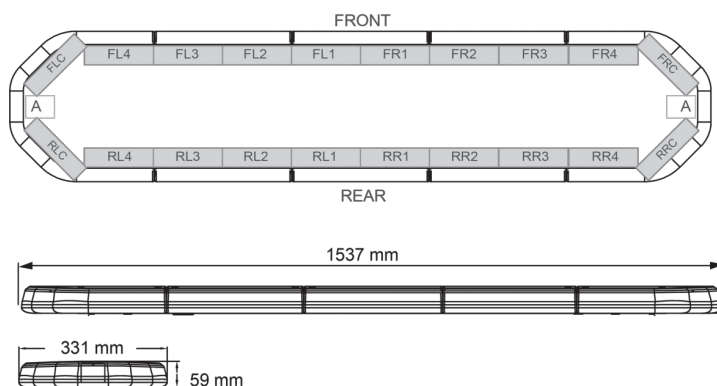

# BARRE DI SEGNALAZIONE

LEG154B24

LEGION Barra di segnalazione a LED | 154 cm | blu | 24V

EAN: 5414184501164

## Specifiche

Caratteristiche	Senza scatola di controllo, senza connettore per tetto
Colore	Blu
Colore della lente	Trasparente
Connessione	Estremità dei cavi aperte
Connettore tetto	No, ma possibile come opzione
Da ordinare presso	1
Dimensioni	1537 mm x 331 mm x 59 mm (senza supporti di montaggio)
ECE R65 Classe 2	Sì
EMC	EMC R10
EMC R10	Sì
Fonte luminosa	LED
Fornito con	Cavo, staffe di montaggio universali, manuale

Imballaggio	Scatola marrone con etichetta
Impermeabile	Sì
Intervallo di lunghezza	X-LARGE (151 - 200 cm)
Lunghezza del cavo (m)	4,50 m
Montaggio	Fisso
Numero di LED	144
Peso (kg)	16,500 Kg
Serie	Legion
Tensione operativa	24V