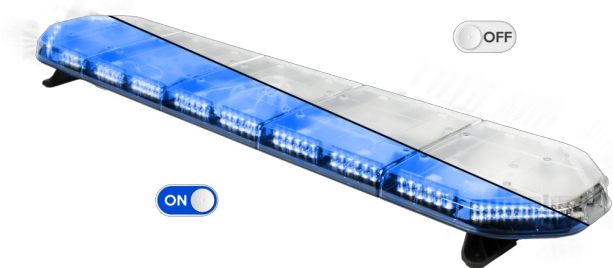

# BARRE DI SEGNALAZIONE

LEG154B24

LEGION Barra di segnalazione a LED | 154 cm | blu | 24V

EAN: 5414184501164

## Specifiche

Caratteristiche	Senza scatola di controllo, senza connettore per tetto
Colore	Blu
Colore della lente	Trasparente
Connessione	Estremità dei cavi aperte
Connettore tetto	No, ma possibile come opzione
Da ordinare presso	1
Dimensioni	1537 mm x 331 mm x 59 mm (senza supporti di montaggio)
ECE R65 Classe 2	Sì
EMC	EMC R10
EMC R10	Sì
Fonte luminosa	LED
Fornito con	Cavo, staffe di montaggio universali, manuale

Imballaggio	Scatola marrone con etichetta
Impermeabile	Sì
Lunghezza	X-LARGE (151 - 200 cm)
Lunghezza del cavo (m)	4,50 m
Montaggio	Fisso
Numero di LED	144
Peso (kg)	16,500 Kg
Serie	Legion
Tensione operativa	24V