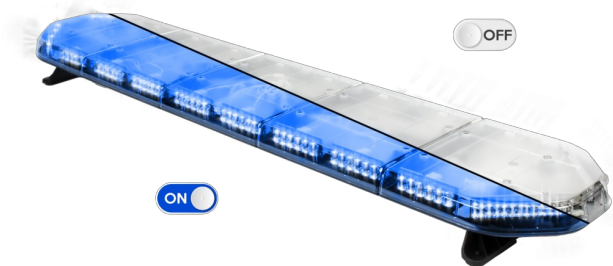

# BARRE DI SEGNALAZIONE

LEG154B24

LEGION Barra di segnalazione a LED | 154 cm | blu | 24V

EAN: 5414184501164

## Specifiche

Caratteristiche	Senza scatola di controllo, senza connettore per tetto
Colore	Blu
Colore della lente	Trasparente
Connessione	Estremità dei cavi aperte
Connettore tetto	No, ma possibile come opzione
Da ordinare presso	1
Dimensioni	1537 mm x 331 mm x 59 mm (senza supporti di montaggio)
ECE R65 Classe 2	Sì
EMC	EMC R10
EMC R10	Sì
Fonte luminosa	LED
Fornito con	Cavo, staffe di montaggio universali, manuale

Imballaggio	Scatola marrone con etichetta
Impermeabile	Sì
Intervallo di lunghezza	X-LARGE (151 - 200 cm)
Lunghezza del cavo (m)	4,50 m
Montaggio	Fisso
Numero di LED	144
Peso (kg)	16,500 Kg
Serie	Legion
Tensione operativa	24V