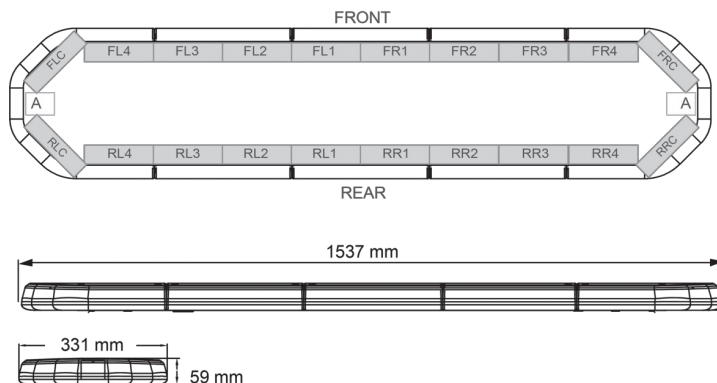

# BARRE DI SEGNALAZIONE

LEG154B24

LEGION Barra di segnalazione a LED | 154 cm | blu | 24V

EAN: 5414184501164

## Specifiche

Caratteristiche	Senza scatola di controllo, senza connettore per tetto
Colore	Blu
Colore della lente	Trasparente
Connessione	Estremità dei cavi aperte
Connettore tetto	No, ma possibile come opzione
Da ordinare presso	1
Dimensioni	1537 mm x 331 mm x 59 mm (senza supporti di montaggio)
ECE R65 Classe 2	Sì
EMC	EMC R10
EMC R10	Sì
Fonte luminosa	LED
Fornito con	Cavo, staffe di montaggio universali, manuale

Imballaggio	Scatola marrone con etichetta
Impermeabile	Sì
Lunghezza	X-LARGE (151 - 200 cm)
Lunghezza del cavo (m)	4,50 m
Montaggio	Fisso
Numero di LED	144
Peso (kg)	16,500 Kg
Serie	Legion
Tensione operativa	24V