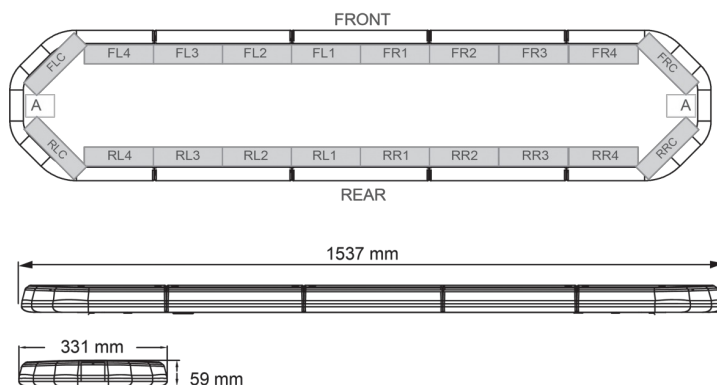

# BARRE DI SEGNALAZIONE

LEG154B24CB

LEGION Barra di segnalazione a LED | 154 cm | blu | 24V  
+ centralina di controllo

EAN: 5414184791282

## Specifiche

Caratteristiche	Con scatola di controllo (TRAFLEDCONTR.REV1)
Colore	Blu
Colore della lente	Trasparente
Connessione	Estremità dei cavi aperte
Connettore tetto	No, ma possibile come opzione
Da ordinare presso	1
Dimensioni	1537 mm x 331 mm x 59 mm (senza supporti di montaggio)
ECE R65 Classe 2	Si
EMC	EMC R10
EMC R10	Si
Fonte luminosa	LED
Fornito con	Cavo, staffe di montaggio universali, scatola di controllo, manuale

Imballaggio	Scatola marrone con etichetta
Impermeabile	Si
Intervallo di lunghezza	X-LARGE (151 - 200 cm)
Lunghezza del cavo (m)	4,50 m
Montaggio	Fisso
Numero di LED	144
Peso (kg)	16,700 Kg
Serie	Legion
Tensione operativa	24V