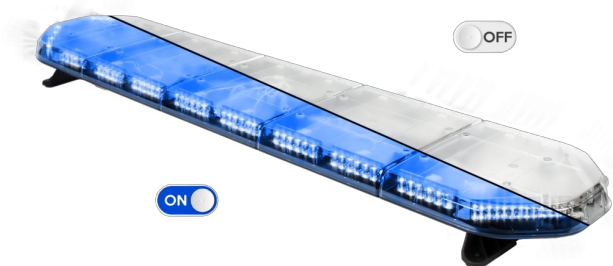

BARRE DI SEGNALAZIONE

LEG154B24CB

LEGION Barra di segnalazione a LED | 154 cm | blu | 24V
+ centralina di controllo

EAN: 5414184791282

Specifiche

Caratteristiche	Con scatola di controllo (TRAFLEDCONTR.REV1)
Colore	Blu
Colore della lente	Trasparente
Connessione	Estremità dei cavi aperte
Connettore tetto	No, ma possibile come opzione
Da ordinare presso	1
Dimensioni	1537 mm x 331 mm x 59 mm (senza supporti di montaggio)
ECE R65 Classe 2	Si
EMC	EMC R10
EMC R10	Si
Fonte luminosa	LED
Fornito con	Cavo, staffe di montaggio universali, scatola di controllo, manuale

Imballaggio	Scatola marrone con etichetta
Impermeabile	Si
Lunghezza	X-LARGE (151 - 200 cm)
Lunghezza del cavo (m)	4,50 m
Montaggio	Fisso
Numero di LED	144
Peso (kg)	16,700 Kg
Serie	Legion
Tensione operativa	24V