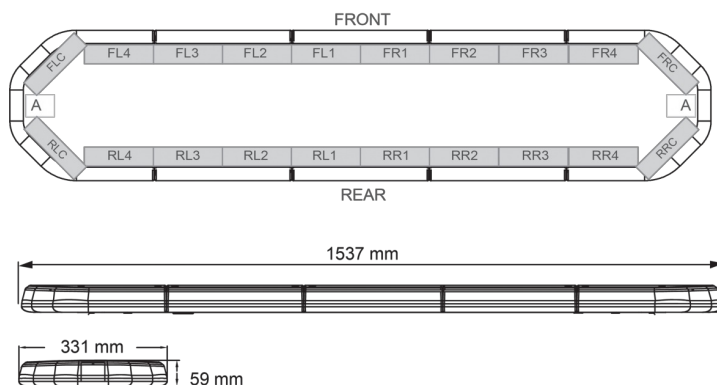

BARRE DI SEGNALAZIONE

LEG154B24CB

LEGION Barra di segnalazione a LED | 154 cm | blu | 24V
+ centralina di controllo

EAN: 5414184791282

Specifiche

Caratteristiche	Con scatola di controllo (TRAFLEDCONTR.REV1)
Colore	Blu
Colore della lente	Trasparente
Connessione	Estremità dei cavi aperte
Connettore tetto	No, ma possibile come opzione
Da ordinare presso	1
Dimensioni	1537 mm x 331 mm x 59 mm (senza supporti di montaggio)
ECE R65 Classe 2	Si
EMC	EMC R10
EMC R10	Si
Fonte luminosa	LED
Fornito con	Cavo, staffe di montaggio universali, scatola di controllo, manuale

Imballaggio	Scatola marrone con etichetta
Impermeabile	Si
Lunghezza	X-LARGE (151 - 200 cm)
Lunghezza del cavo (m)	4,50 m
Montaggio	Fisso
Numero di LED	144
Peso (kg)	16,700 Kg
Serie	Legion
Tensione operativa	24V