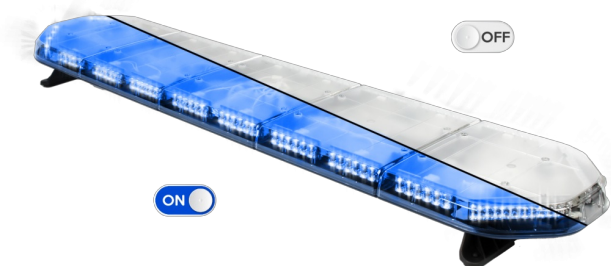

# BARRE DI SEGNALAZIONE

LEG154B24CB

LEGION Barra di segnalazione a LED | 154 cm | blu | 24V  
+ centralina di controllo

EAN: 5414184791282

## Specifiche

Caratteristiche	Con scatola di controllo (TRAFLEDCONTR.REV1)
Colore	Blu
Colore della lente	Trasparente
Connessione	Estremità dei cavi aperte
Connettore tetto	No, ma possibile come opzione
Da ordinare presso	1
Dimensioni	1537 mm x 331 mm x 59 mm (senza supporti di montaggio)
ECE R65 Classe 2	Si
EMC	EMC R10
EMC R10	Si
Fonte luminosa	LED
Fornito con	Cavo, staffe di montaggio universali, scatola di controllo, manuale

Imballaggio	Scatola marrone con etichetta
Impermeabile	Si
Intervallo di lunghezza	X-LARGE (151 - 200 cm)
Lunghezza del cavo (m)	4,50 m
Montaggio	Fisso
Numero di LED	144
Peso (kg)	16,700 Kg
Serie	Legion
Tensione operativa	24V