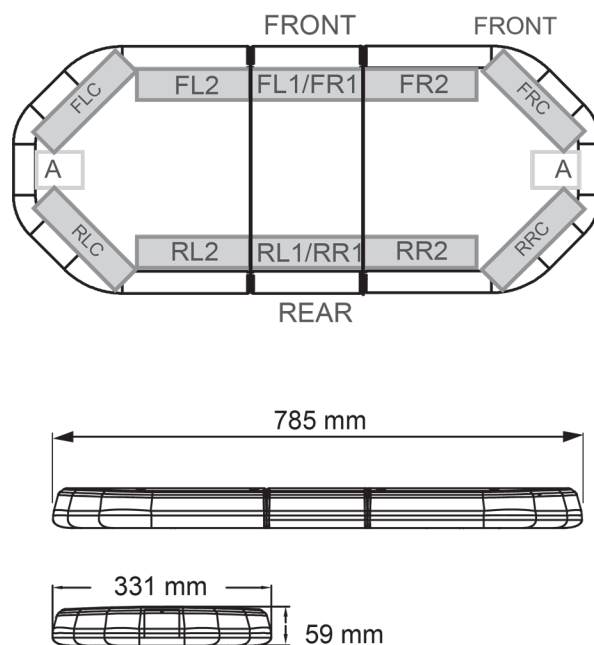

BARRE DI SEGNALAZIONE

LEG78B24

LEGION Barra di segnalazione a LED | 78 cm | blu | 24V

EAN: 5414184161177

Specifiche

Caratteristiche	Senza scatola di controllo, senza connettore per tetto
Colore	Blu
Colore della lente	Trasparente
Connessione	Estremità dei cavi aperte
Connettore tetto	No, ma possibile come opzione
Da ordinare presso	1
Dimensioni	785 mm x 331 mm x 59 mm (senza supporti di montaggio)
ECE R65 Classe 2	Si
EMC	EMC R10
EMC R10	Si
Fonte luminosa	LED
Fornito con	Cavo, staffe di montaggio universali, manuale

Imballaggio	Scatola marrone con etichetta
Impermeabile	Si
Lunghezza	MINI (0-100 cm)
Lunghezza del cavo (m)	4,50 m
Montaggio	Fisso
Numero di LED	84
Peso (kg)	9,500 Kg
Serie	Legion
Tensione operativa	24V