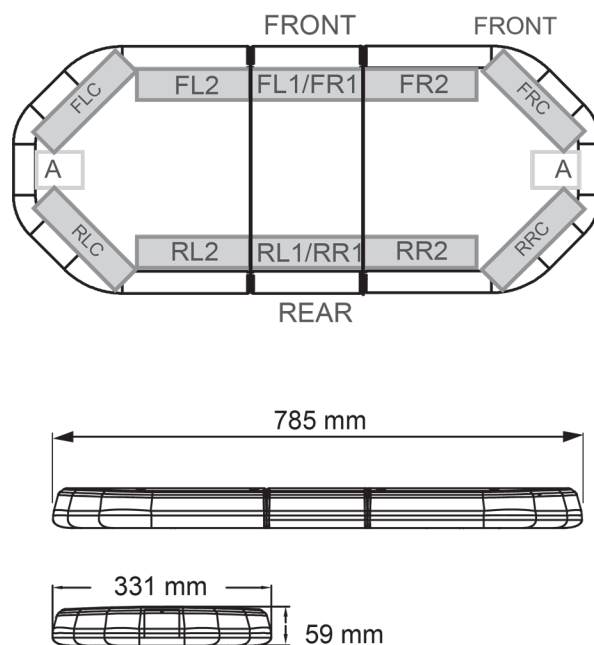

BARRE DI SEGNALAZIONE

LEG78B24

LEGION Barra di segnalazione a LED | 78 cm | blu | 24V

EAN: 5414184161177

Specifiche

Caratteristiche	Senza scatola di controllo, senza connettore per tetto
Colore	Blu
Colore della lente	Trasparente
Connessione	Estremità dei cavi aperte
Connettore tetto	No, ma possibile come opzione
Da ordinare presso	1
Dimensioni	785 mm x 331 mm x 59 mm (senza supporti di montaggio)
ECE R65 Classe 2	Sì
EMC	EMC R10
EMC R10	Sì
Fonte luminosa	LED
Fornito con	Cavo, staffe di montaggio universali, manuale

Imballaggio	Scatola marrone con etichetta
Impermeabile	Sì
Lunghezza	MINI (0-100 cm)
Lunghezza del cavo (m)	4,50 m
Montaggio	Fisso
Numero di LED	84
Peso (kg)	9,500 Kg
Serie	Legion
Tensione operativa	24V