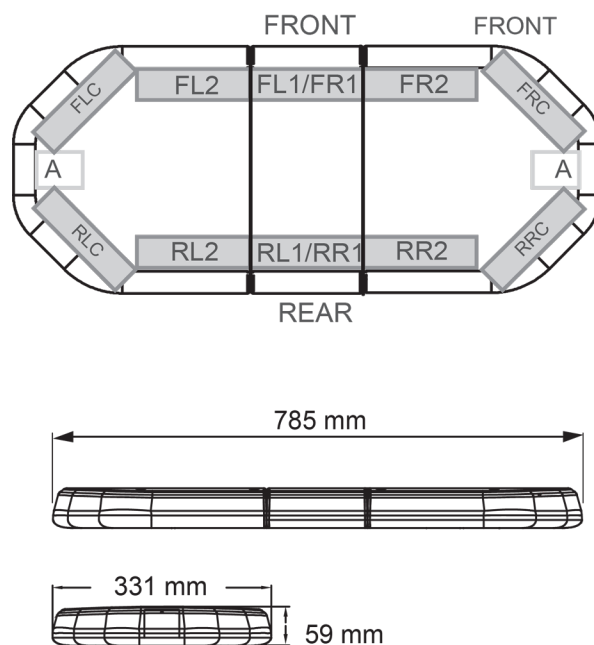

# BARRE DI SEGNALAZIONE

LEG78B24

LEGION Barra di segnalazione a LED | 78 cm | blu | 24V

EAN: 5414184161177

## Specifiche

Caratteristiche	Senza scatola di controllo, senza connettore per tetto
Colore	Blu
Colore della lente	Trasparente
Connessione	Estremità dei cavi aperte
Connettore tetto	No, ma possibile come opzione
Da ordinare presso	1
Dimensioni	785 mm x 331 mm x 59 mm (senza supporti di montaggio)
ECE R65 Classe 2	Sì
EMC	EMC R10
EMC R10	Sì
Fonte luminosa	LED
Fornito con	Cavo, staffe di montaggio universali, manuale

Imballaggio	Scatola marrone con etichetta
Impermeabile	Sì
Intervallo di lunghezza	MINI (0-100 cm)
Lunghezza del cavo (m)	4,50 m
Montaggio	Fisso
Numero di LED	84
Peso (kg)	9,500 Kg
Serie	Legion
Tensione operativa	24V