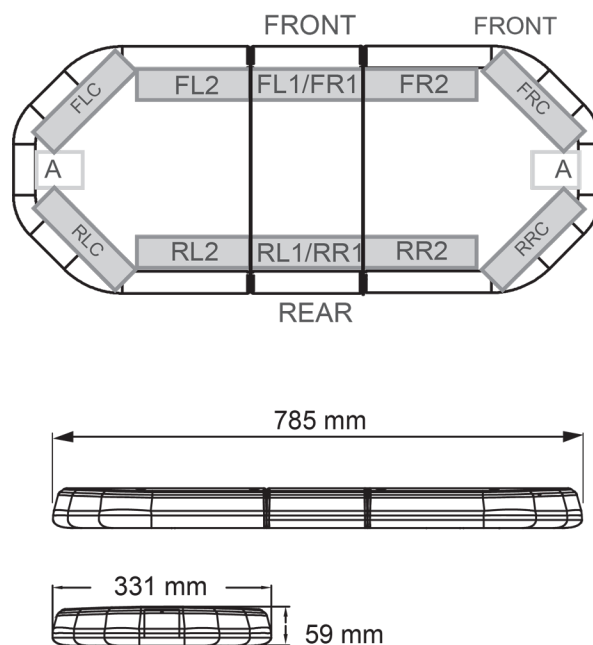

# BARRE DI SEGNALAZIONE

LEG78B24

LEGION Barra di segnalazione a LED | 78 cm | blu | 24V

EAN: 5414184161177

## Specifiche

Caratteristiche	Senza scatola di controllo, senza connettore per tetto
Colore	Blu
Colore della lente	Trasparente
Connessione	Estremità dei cavi aperte
Connettore tetto	No, ma possibile come opzione
Da ordinare presso	1
Dimensioni	785 mm x 331 mm x 59 mm (senza supporti di montaggio)
ECE R65 Classe 2	Si
EMC	EMC R10
EMC R10	Si
Fonte luminosa	LED
Fornito con	Cavo, staffe di montaggio universali, manuale

Imballaggio	Scatola marrone con etichetta
Impermeabile	Si
Lunghezza	MINI (0-100 cm)
Lunghezza del cavo (m)	4,50 m
Montaggio	Fisso
Numero di LED	84
Peso (kg)	9,500 Kg
Serie	Legion
Tensione operativa	24V