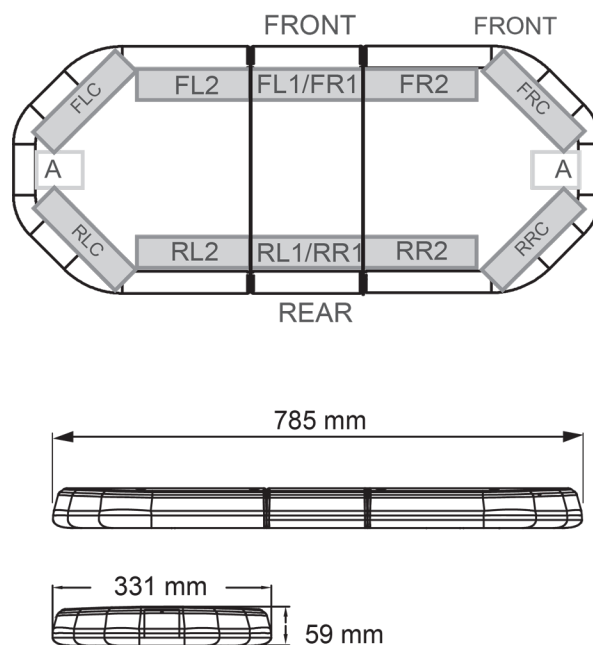

BARRE DI SEGNALAZIONE

LEG78B24

LEGION Barra di segnalazione a LED | 78 cm | blu | 24V

EAN: 5414184161177

Specifiche

Caratteristiche	Senza scatola di controllo, senza connettore per tetto
Colore	Blu
Colore della lente	Trasparente
Connessione	Estremità dei cavi aperte
Connettore tetto	No, ma possibile come opzione
Da ordinare presso	1
Dimensioni	785 mm x 331 mm x 59 mm (senza supporti di montaggio)
ECE R65 Classe 2	Sì
EMC	EMC R10
EMC R10	Sì
Fonte luminosa	LED
Fornito con	Cavo, staffe di montaggio universali, manuale

Imballaggio	Scatola marrone con etichetta
Impermeabile	Sì
Lunghezza	MINI (0-100 cm)
Lunghezza del cavo (m)	4,50 m
Montaggio	Fisso
Numero di LED	84
Peso (kg)	9,500 Kg
Serie	Legion
Tensione operativa	24V