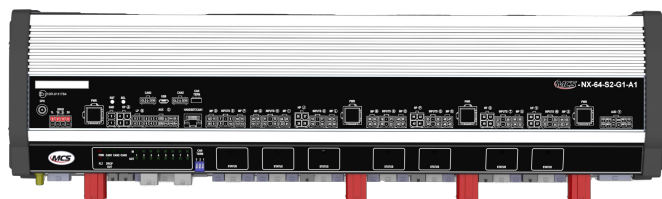

CONTROLS, SIRENS

MCS-NX-64-S2-
G1-A0

Scatola di controllo NX | 64 uscite | 2x sirene da 100W |
GPS | senza interfono

EAN: 5414184984981

Specifiche

Corrente	4x 70A
Da ordinare presso	1
Dimensioni	335x142x57mm
GPS	Si
Interfono	No
Programmabile	Programmazione PC

Tensione operativa	10V - 30V
Tipo	Unità di controllo programmabile PC
Uscita altoparlante	200 watt (100 watt x 2)
Uscite, dettagliate	64 Uscite: 20x 20A, 40x 8A, 4x 2,4A