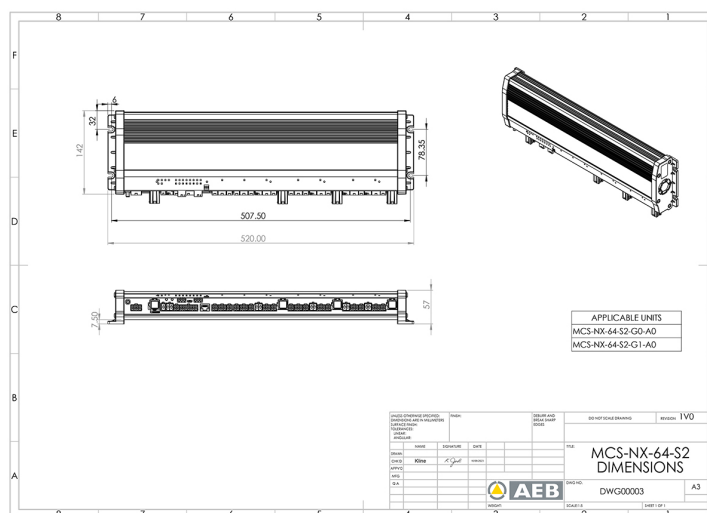

## CONTROLS, SIRENS

MCS-NX-64-S2-  
G1-A0

Scatola di controllo NX | 64 uscite | 2x sirene da 100W |  
GPS | senza interfono

EAN: 5414184984981

## Specifiche

Corrente	4x 70A
Da ordinare presso	1
Dimensioni	335x142x57mm
GPS	Si
Interfono	No
Programmabile	Programmazione PC

Tensione operativa	10V - 30V
Tipo	Unità di controllo programmabile PC
Uscita altoparlante	200 watt (100 watt x 2)
Uscite, dettagliate	64 Uscite: 20x 20A, 40x 8A, 4x 2,4A