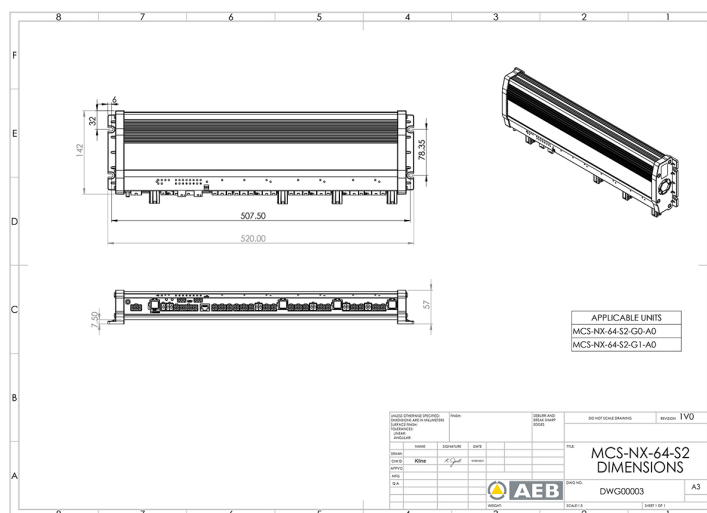

CONTROLS, SIRENS

MCS-NX-64-S2-
G1-A0

Scatola di controllo NX | 64 uscite | 2x sirene da 100W |
GPS | senza interfono

EAN: 5414184984981

Specifiche

Corrente	4x 70A
Da ordinare presso	1
Dimensioni	335x142x57mm
GPS	Si
Interfono	No
Programmabile	Programmazione PC

Tensione operativa	10V - 30V
Tipo	Unità di controllo programmabile PC
Uscita altoparlante	200 watt (100 watt x 2)
Uscite, dettagliate	64 Uscite: 20x 20A, 40x 8A, 4x 2,4A