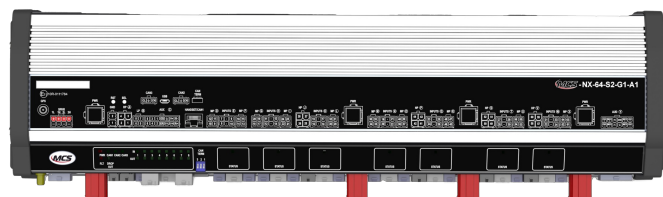

## CONTROLS, SIRENS

MCS-NX-64-S2-  
G1-A0

Scatola di controllo NX | 64 uscite | 2x sirene da 100W |  
GPS | senza interfono

EAN: 5414184984981

## Specifiche

Corrente	4x 70A
Da ordinare presso	1
Dimensioni	335x142x57mm
GPS	Si
Interfono	No
Programmabile	Programmazione PC

Tensione operativa	10V - 30V
Tipo	Unità di controllo programmabile PC
Uscita altoparlante	200 watt (100 watt x 2)
Uscite, dettagliate	64 Uscite: 20x 20A, 40x 8A, 4x 2,4A