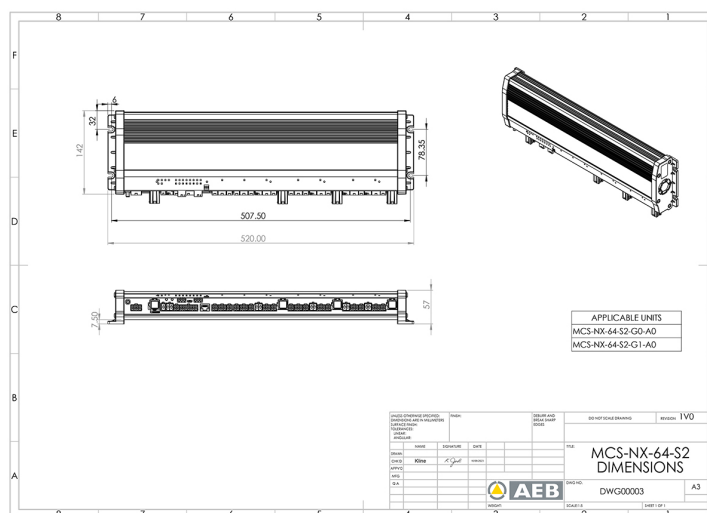

## CONTROLS, SIRENS

MCS-NX-64-S2-  
G0-A0

Scatola di controllo NX | 64 uscite | 2x sirene da 100W |  
senza GPS | senza interfono

EAN: 5414184311367

## Specifiche

Corrente	4x 70A
Da ordinare presso	1
Dimensioni	335x142x57mm
GPS	No
Interfono	No
Programmabile	Programmazione PC

Tensione operativa	10V - 30V
Tipo	Unità di controllo programmabile PC
Uscita altoparlante	200 watt (100 watt x 2)
Uscite, dettagliate	64 Uscite: 20x 20A, 40x 8A, 4x 2,4A