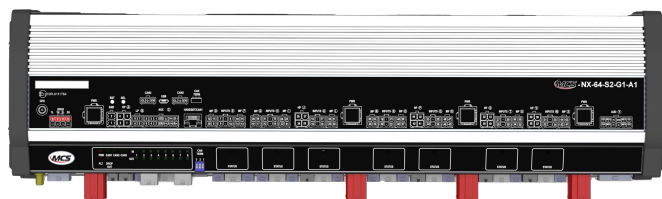

## CONTROLS, SIRENS

MCS-NX-64-S2-  
G0-A0

Scatola di controllo NX | 64 uscite | 2x sirene da 100W |  
senza GPS | senza interfono

EAN: 5414184311367

## Specifiche

Corrente	4x 70A
Da ordinare presso	1
Dimensioni	335x142x57mm
GPS	No
Interfono	No
Programmabile	Programmazione PC

Tensione operativa	10V - 30V
Tipo	Unità di controllo programmabile PC
Uscita altoparlante	200 watt (100 watt x 2)
Uscite, dettagliate	64 Uscite: 20x 20A, 40x 8A, 4x 2,4A