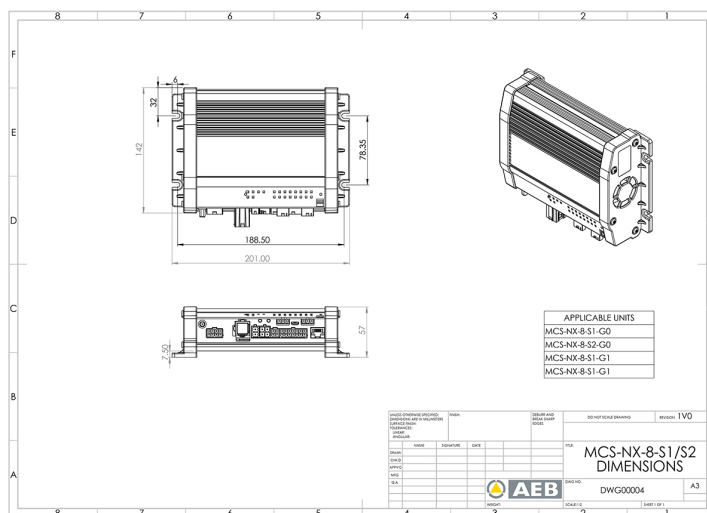

MCS-NX-8-S1-G0

Scatola di controllo NX | 8 uscite | sirena da 100W | senza GPS

EAN: 5414184991187

Specifiche

Corrente	70A
Da ordinare presso	1
Dimensioni	201mm x 142mm x 57mm
GPS	No
Programmabile	Programmazione PC

Tensione operativa	12V - 24V
Tipo	Unità di controllo programmabile PC
Uscita altoparlante	100 watt
Uscite, dettagliate	8 uscite: 4x 20A