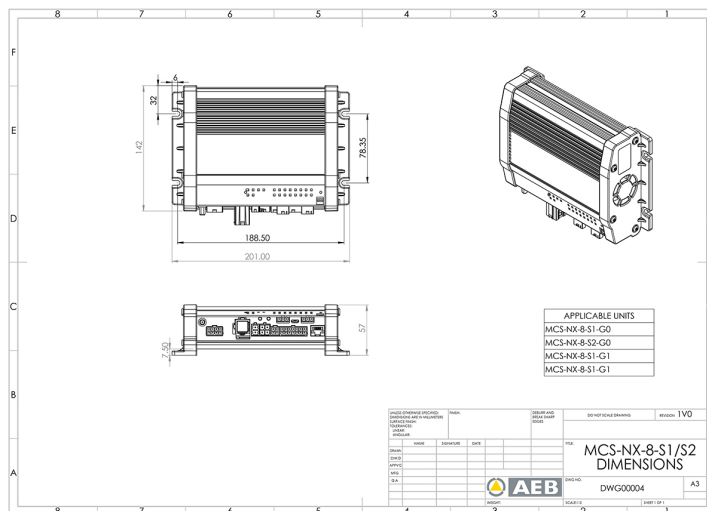

MCS-NX-8-S1-G0

Scatola di controllo NX | 8 uscite | sirena da 100W | senza GPS

EAN: 5414184991187

Specifiche

Corrente	70A
Da ordinare presso	1
Dimensioni	201mm x 142mm x 57mm
GPS	No
Programmabile	Programmazione PC

Tensione operativa	12V - 24V
Tipo	Unità di controllo programmabile PC
Uscita altoparlante	100 watt
Uscite, dettagliate	8 uscite: 4x 20A