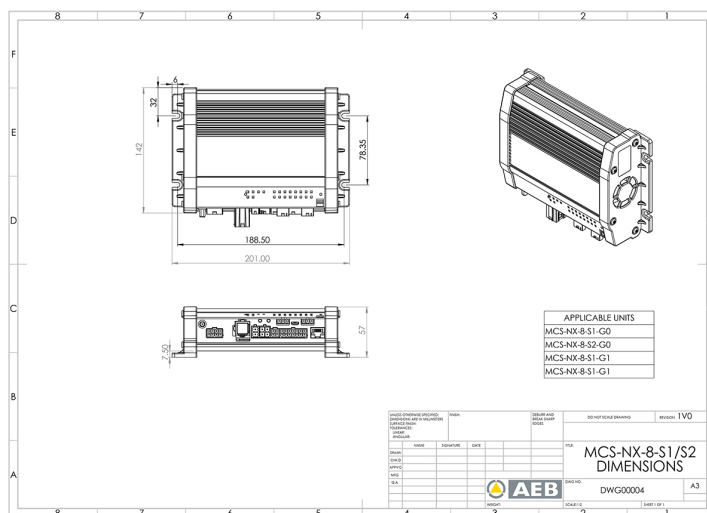

## Specifiche

Corrente	70A
Da ordinare presso	1
Dimensioni	201mm x 142mm x 57mm
GPS	Si
Programmabile	Programmazione PC

Tensione operativa	12V - 24V
Tipo	Unità di controllo programmabile PC
Uscita altoparlante	200 watt (100 watt x 2)
Uscite, dettagliate	8 uscite: 4x 20A