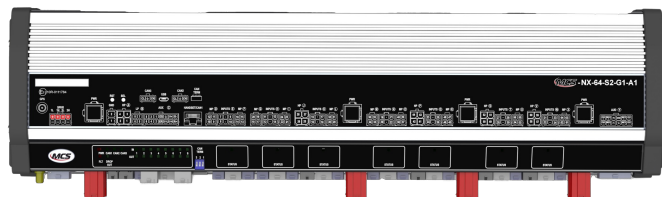

## CONTROLS, SIRENS

MCS-NX-64-S2-G1-A1

Scatola di controllo NX | 64 uscite | 2x sirene da 100W | GPS | Interfono

EAN: 5414184009738

## Specifiche

Corrente	4x 70A
Da ordinare presso	1
Dimensioni	561x142x57mm
GPS	Si
Interfono	Si
Programmabile	Programmazione PC

Tensione operativa	12V - 24V
Tipo	Unità di controllo programmabile PC
Uscita altoparlante	200 watt (100 watt x 2)
Uscite, dettagliate	64 Uscite: 20x 20A, 40x 8A, 4x 2,4A