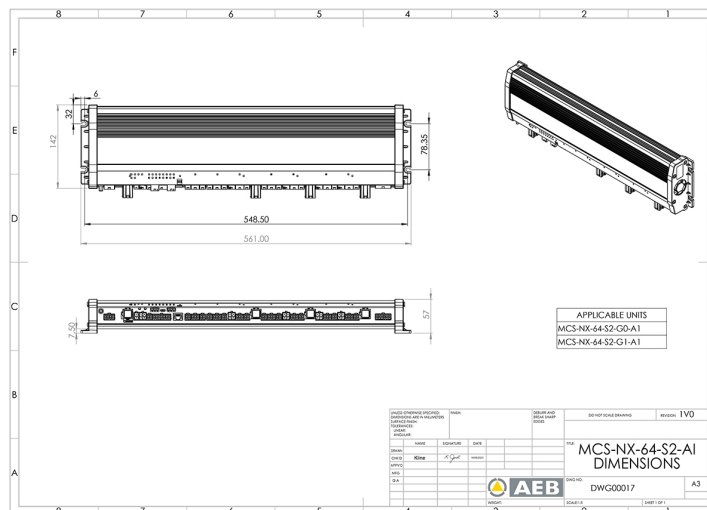

## CONTROLS, SIRENS

MCS-NX-64-S2-G1-A1

Scatola di controllo NX | 64 uscite | 2x sirene da 100W | GPS | Interfono

EAN: 5414184009738

## Specifiche

Corrente	4x 70A
Da ordinare presso	1
Dimensioni	561x142x57mm
GPS	Si
Interfono	Si
Programmabile	Programmazione PC

Tensione operativa	12V - 24V
Tipo	Unità di controllo programmabile PC
Uscita altoparlante	200 watt (100 watt x 2)
Uscite, dettagliate	64 Uscite: 20x 20A, 40x 8A, 4x 2,4A