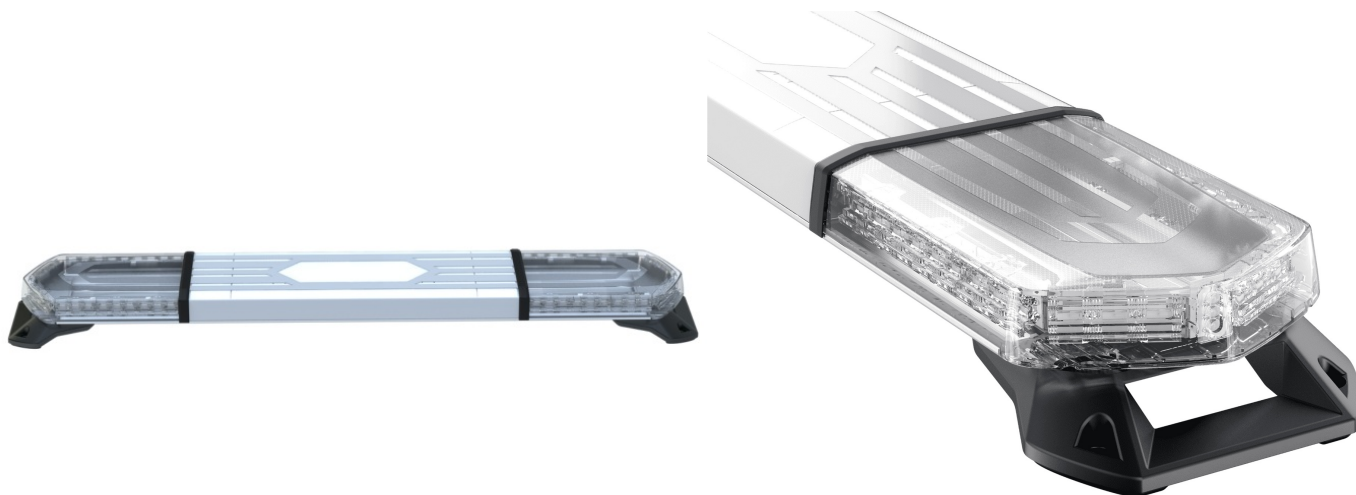

## BARRE DI SEGNALAZIONE

KUIPER-120-  
CLOR

KUIPER Barra di segnalazione a LED | 120 cm | ambra | 12/24V

EAN: 5414184941786

### Specifiche

Caratteristiche	Senza scatola di controllo, senza connettore per tetto	Impermeabile	IPX5
Colore	Ambra	Lunghezza	MEDIO (101 - 130 cm)
Colore della lente	Trasparente. Sezione centrale bianca	Lunghezza del cavo (m)	3 m
Da ordinare presso	1	Lunghezza mm	1222
Dimensioni	1222 mm x 241,8 x 58,5 mm	Montaggio	Fisso
ECE R65 Classe 1	Si	Numero di sequenze di lampeggio	36
EMC R10	Si	Serie	Kuiper
Fonte luminosa	LED	Tensione operativa	12V - 24V