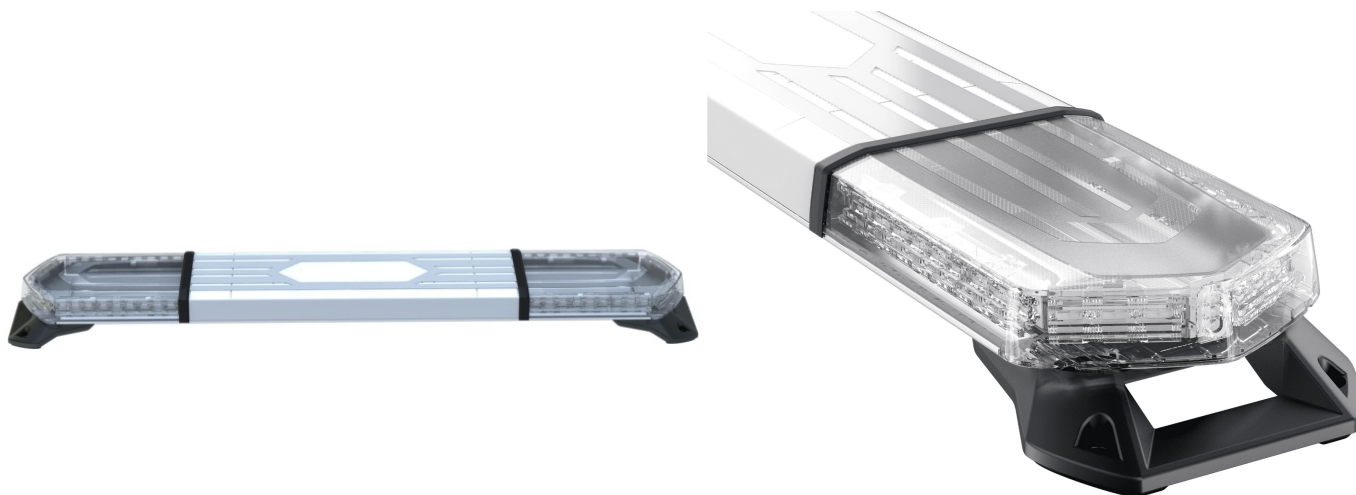

BARRE DI SEGNALAZIONE

KUIPER-120-
CLOR

KUIPER Barra di segnalazione a LED | 120 cm | ambra | 12/24V

EAN: 5414184941786

Specifiche

Caratteristiche	Senza scatola di controllo, senza connettore per tetto	Impermeabile	IPX5
Colore	Ambra	Lunghezza	MEDIO (101 - 130 cm)
Colore della lente	Trasparente. Sezione centrale bianca	Lunghezza del cavo (m)	3 m
Da ordinare presso	1	Lunghezza mm	1222
Dimensioni	1222 mm x 241,8 x 58,5 mm	Montaggio	Fisso
ECE R65 Classe 1	Si	Numero di sequenze di lampeggio	36
EMC R10	Si	Serie	Kuiper
Fonte luminosa	LED	Tensione operativa	12V - 24V