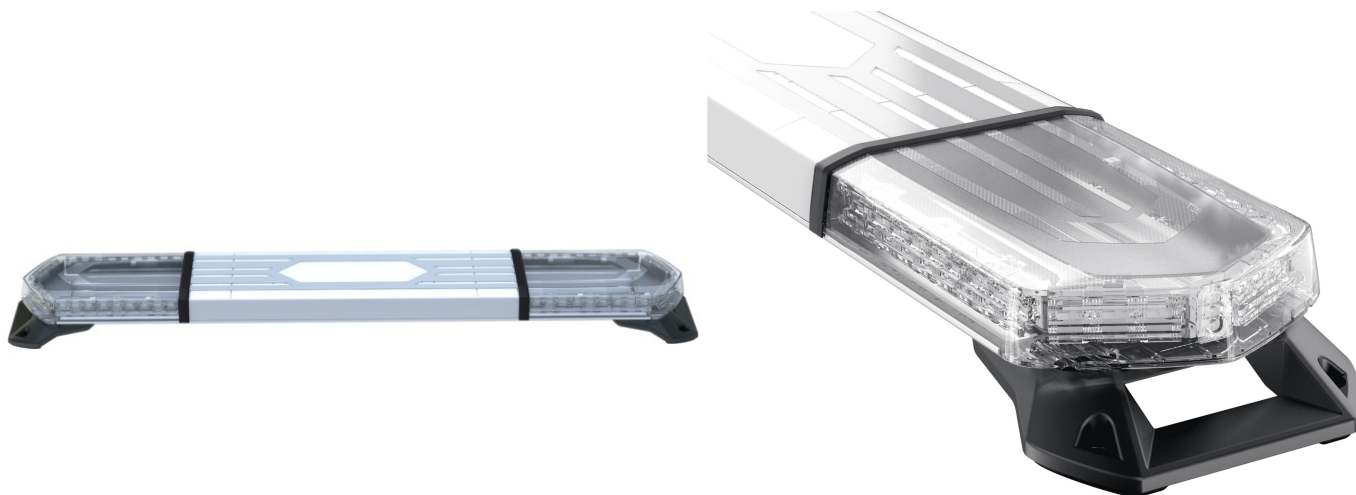

# BARRE DI SEGNALAZIONE

KUIPER-120-  
CLOR

KUIPER Barra di segnalazione a LED | 120 cm | ambra | 12/24V

EAN: 5414184941786

## Specifiche

Caratteristiche	Senza scatola di controllo, senza connettore per tetto	Impermeabile	IPX5
Colore	Ambra	Lunghezza	MEDIO (101 - 130 cm)
Colore della lente	Trasparente. Sezione centrale bianca	Lunghezza del cavo (m)	3 m
Da ordinare presso	1	Lunghezza mm	1222
Dimensioni	1222 mm x 241,8 x 58,5 mm	Montaggio	Fisso
ECE R65 Classe 1	Si	Numero di sequenze di lampeggio	36
EMC R10	Si	Serie	Kuiper
Fonte luminosa	LED	Tensione operativa	12V - 24V