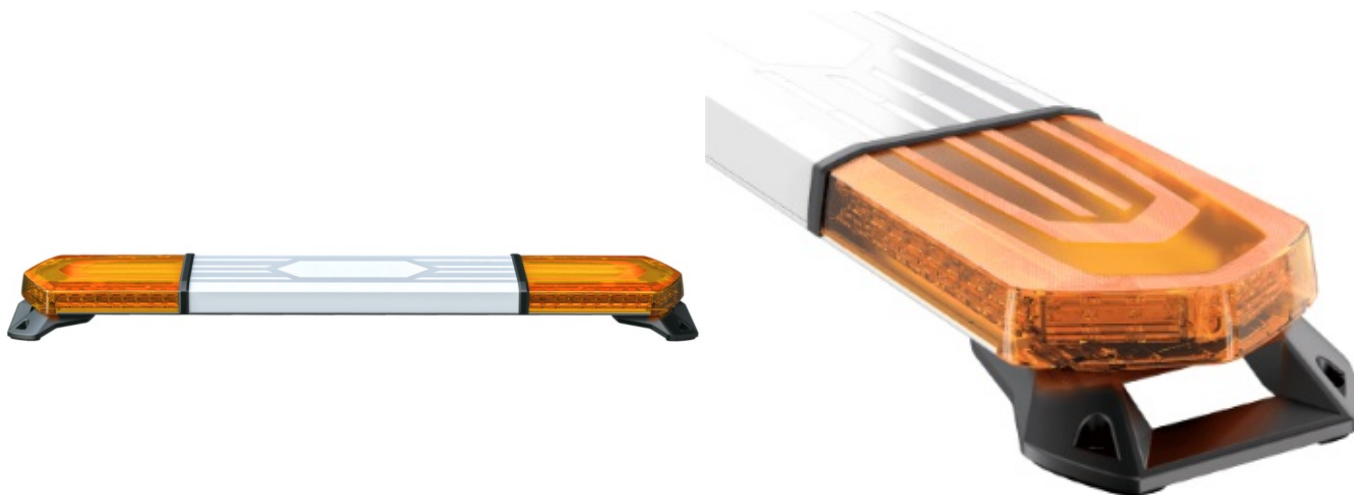

BARRE DI SEGNALAZIONE

KUIPER-150-OR

KUIPER Barra di segnalazione a LED | 150 cm | ambra | 12/24V

EAN: 5414184777767

Specifiche

Caratteristiche	Senza scatola di controllo, senza connettore per tetto	Fornito con	Cavo, staffe di montaggio universali
Colore	Ambra	Impermeabile	IPX5
Colore della lente	Ambra. Sezione centrale bianca	Lunghezza	X-LARGE (151 - 200 cm)
Da ordinare presso	1	Lunghezza del cavo (m)	3 m
Dimensioni	1516 mm x 215 mm x 58,5 mm	Montaggio	Fisso
ECE R65 Classe 1	Sì	Numero di sequenze di lampeggio	31
EMC R10	Sì	Serie	Kuiper
Fonte luminosa	LED	Tensione operativa	12V - 24V