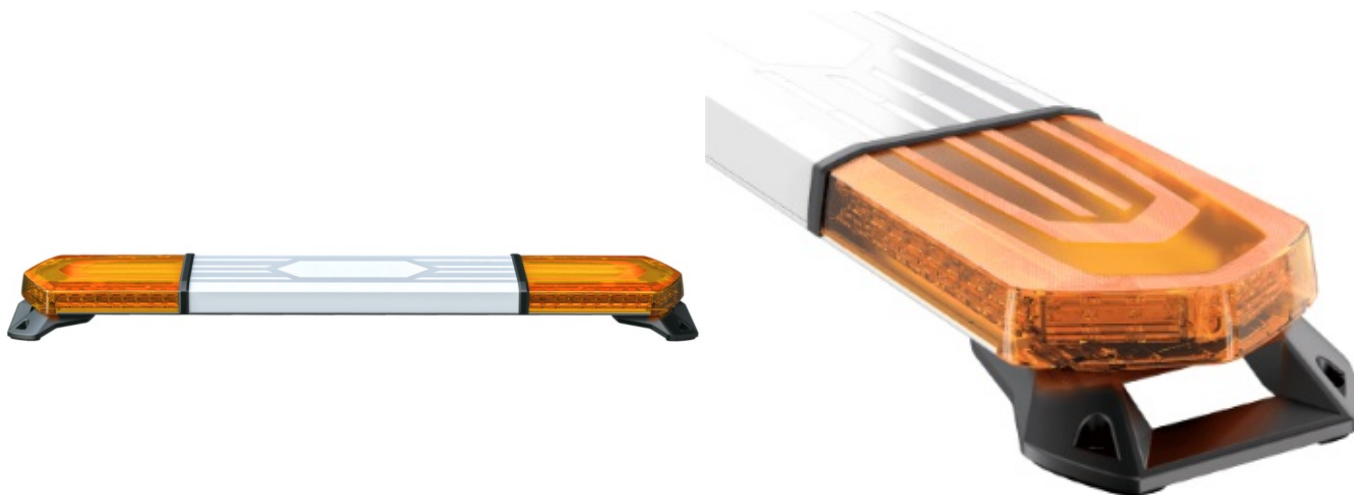

BARRE DI SEGNALAZIONE

KUIPER-150-OR

KUIPER Barra di segnalazione a LED | 150 cm | ambra | 12/24V

EAN: 5414184777767

Specifiche

Caratteristiche	Senza scatola di controllo, senza connettore per tetto	Fornito con	Cavo, staffe di montaggio universali
Colore	Ambra	Impermeabile	IPX5
Colore della lente	Ambra. Sezione centrale bianca	Lunghezza	X-LARGE (151 - 200 cm)
Da ordinare presso	1	Lunghezza del cavo (m)	3 m
Dimensioni	1516 mm x 215 mm x 58,5 mm	Montaggio	Fisso
ECE R65 Classe 1	Si	Numero di sequenze di lampeggio	31
EMC R10	Si	Serie	Kuiper
Fonte luminosa	LED	Tensione operativa	12V - 24V