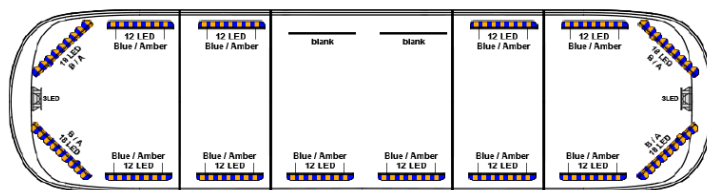

# BARRE DI SEGNALAZIONE

AEG002

Barra di segnalazione a LED Aegis con display | 121 cm | blu/ambra | 12V

EAN: 5414184783409

## Specifiche

Colore	Ambra/blu	Freccia direzionale	Sì, sul retro
Colore della lente	Trasparente	Imballaggio	Scatola marrone con etichetta
Connessione	Estremità dei cavi aperte	Impermeabile	Sì
Connettore tetto	No, ma possibile come opzione	Luci di stop integrate	No
Copertura superiore	Nero	Luci laterali	No
Da ordinare presso	1	Lunghezza	121 cm
Da sapere	Staffe di montaggio a basso profilo incluse	Lunghezza	MEDIO (101 - 130 cm)
Dimensioni	1210 mm x 310 mm x 83 mm	Lunghezza del cavo (m)	5 m
ECE R65 Classe 2	Sì	Sensore automatico giorno/notte	Sì, integrato
EMC R10	Sì	Serie	Aegis
Fonte luminosa	LED	Tensione operativa	12V - 24V