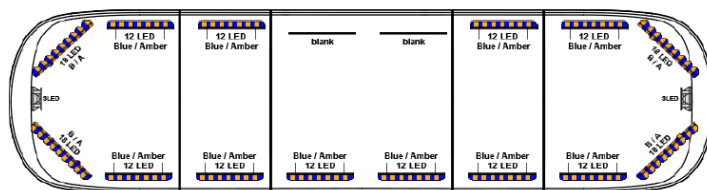

BARRE DI SEGNALAZIONE

AEG002

Barra di segnalazione a LED Aegis con display | 121 cm | blu/ambra | 12V

EAN: 5414184783409

Specifiche

Colore	Ambra/blu	Freccia direzionale	Sì, sul retro
Colore della lente	Trasparente	Imballaggio	Scatola marrone con etichetta
Connessione	Estremità dei cavi aperte	Impermeabile	Sì
Connettore tetto	No, ma possibile come opzione	Luci di stop integrate	No
Copertura superiore	Nero	Luci laterali	No
Da ordinare presso	1	Lunghezza	121 cm
Da sapere	Staffe di montaggio a basso profilo incluse	Lunghezza	MEDIO (101 - 130 cm)
Dimensioni	1210 mm x 310 mm x 83 mm	Lunghezza del cavo (m)	5 m
ECE R65 Classe 2	Sì	Sensore automatico giorno/notte	Sì, integrato
EMC R10	Sì	Serie	Aegis
Fonte luminosa	LED	Tensione operativa	12V - 24V