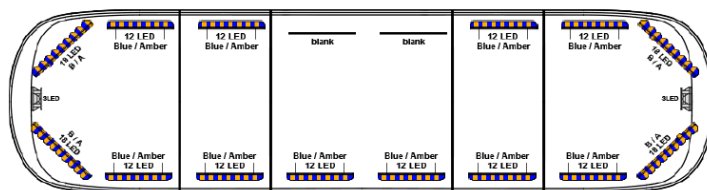

BARRE DE SIGNALAZIONE

AEG002

Barra di segnalazione a LED Aegis con display | 121 cm | blu/ambra | 12V

EAN: 5414184783409

Specifiche

Colore	Ambra/blu	Freccia direzionale	Sì, sul retro
Colore della lente	Trasparente	Imballaggio	Scatola marrone con etichetta
Connessione	Estremità dei cavi aperte	Impermeabile	Sì
Connettore tetto	No, ma possibile come opzione	Luci di stop integrate	No
Copertura superiore	Nero	Luci laterali	No
Da ordinare presso	1	Lunghezza	121 cm
Da sapere	Staffe di montaggio a basso profilo incluse	Lunghezza	MEDIO (101 - 130 cm)
Dimensioni	1210 mm x 310 mm x 83 mm	Lunghezza del cavo (m)	5 m
ECE R65 Classe 2	Sì	Sensore automatico giorno/notte	Sì, integrato
EMC R10	Sì	Serie	Aegis
Fonte luminosa	LED	Tensione operativa	12V - 24V