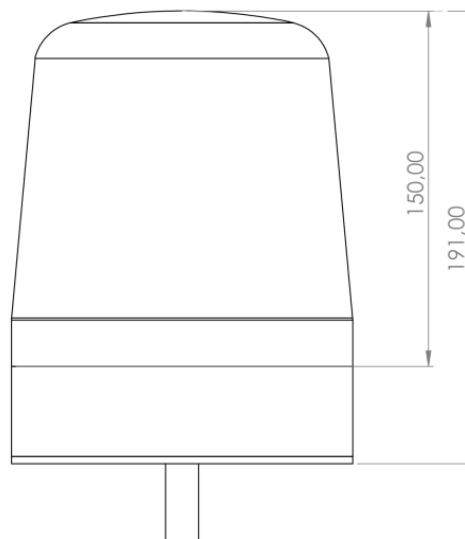

LAMPEGGIANTI ROTANTI

SPIRIT-DV-BL-
CL2

Lampeggiatore LED | montaggio a 1 bullone | 12-24V |
blu | R65 class 2

EAN: 5414184008656

Specifiche

Altezza mm	180 mm	Gamma di diametri	171 - 210 mm
Colore	Blu	Grado di protezione IP	IP65
Colore della lente	Blu	Imballaggio	Scatola bianca con etichetta
Connessione	Estremità dei cavi aperte	Lunghezza del cavo (m)	2,50 m
Da ordinare presso	1	Montaggio	Montaggio a 1 bullone
Diametro mm	150 mm	Numero di LED	16
ECE R65 Classe 1	Si	Numero di sequenze di lampeggio	3
ECE R65 Classe 2	Si	Peso (kg)	1 Kg
EMC R10	Si	Sincronizzabile	Si
Fonte luminosa	LED	Temperatura di esercizio	-30°C / +65°C
Gamma di altezza	171 - 210 mm	Tensione operativa	12V - 24V