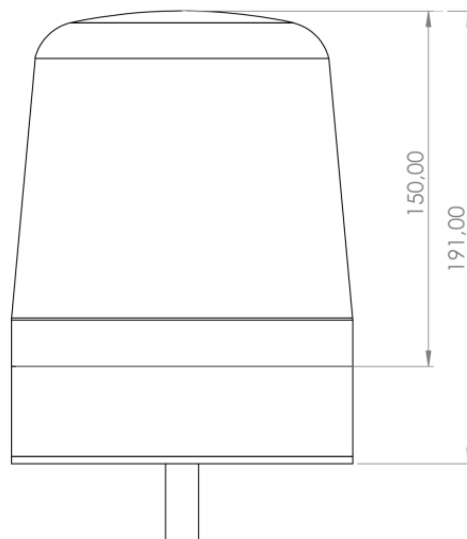

LAMPEGGIANTI ROTANTI

SPiRiT-DV-BL-
CL2

Lampeggiatore LED | montaggio a 1 bullone | 12-24V |
blu | R65 class 2

EAN: 5414184008656

Specifiche

Altezza mm	180 mm	Grado di protezione IP	IP65
Colore	Blu	Imballaggio	Scatola bianca con etichetta
Colore della lente	Blu	Lunghezza del cavo (m)	2,50 m
Connessione	Estremità dei cavi aperte	Montaggio	Montaggio a 1 bullone
Da ordinare presso	1	Numero di LED	16
Diametro mm	150 mm	Numero di sequenze di lampeggio	3
ECE R65 Classe 2	Si	Peso (kg)	1 Kg
EMC R10	Si	Sincronizzabile	Si
Fonte luminosa	LED	Temperatura di esercizio	-30°C / +65°C
Gamma di altezza	171 - 210 mm	Tensione operativa	12V - 24V