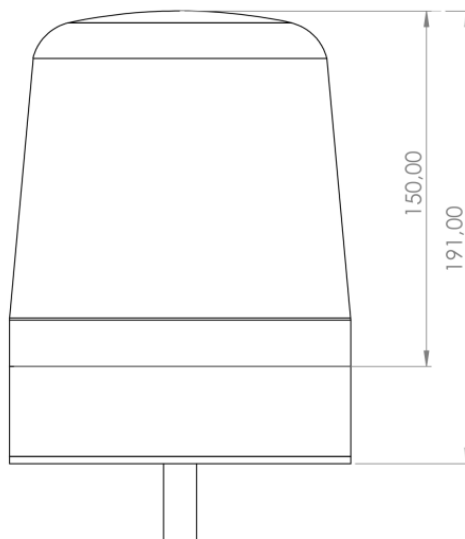

LAMPEGGIANTI ROTANTI

SPIRIT-DV-BL-
CL2

Lampeggiatore LED | montaggio a 1 bullone | 12-24V |
blu | R65 class 2

EAN: 5414184008656

Specifiche

Altezza mm	180 mm	Grado di protezione IP	IP65
Colore	Blu	Imballaggio	Scatola bianca con etichetta
Colore della lente	Blu	Lunghezza del cavo (m)	2,50 m
Connessione	Estremità dei cavi aperte	Montaggio	Montaggio a 1 bullone
Da ordinare presso	1	Numero di LED	16
Diametro mm	150 mm	Numero di sequenze di lampeggio	3
ECE R65 Classe 2	Si	Peso (kg)	1 Kg
EMC R10	Si	Sincronizzabile	Si
Fonte luminosa	LED	Temperatura di esercizio	-30°C / +65°C
Gamma di altezza	171 - 210 mm	Tensione operativa	12V - 24V