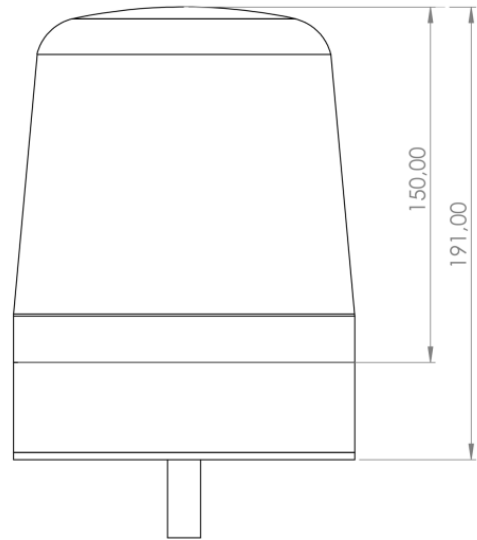

LAMPEGGIANTI ROTANTI

SPIRIT-DV-BL-
CL2

Lampeggiatore LED | montaggio a 1 bullone | 12-24V |
blu | R65 class 2

EAN: 5414184008656

Specifiche

Altezza mm	180 mm	Grado di protezione IP	IP65
Colore	Blu	Imballaggio	Scatola bianca con etichetta
Colore della lente	Blu	Lunghezza del cavo (m)	2,50 m
Connessione	Estremità dei cavi aperte	Montaggio	Montaggio a 1 bullone
Da ordinare presso	1	Numero di LED	16
Diametro mm	150 mm	Numero di sequenze di lampeggio	3
ECE R65 Classe 2	Si	Peso (kg)	1 Kg
EMC R10	Si	Sincronizzabile	Si
Fonte luminosa	LED	Temperatura di esercizio	-30°C / +65°C
Gamma di altezza	171 - 210 mm	Tensione operativa	12V - 24V