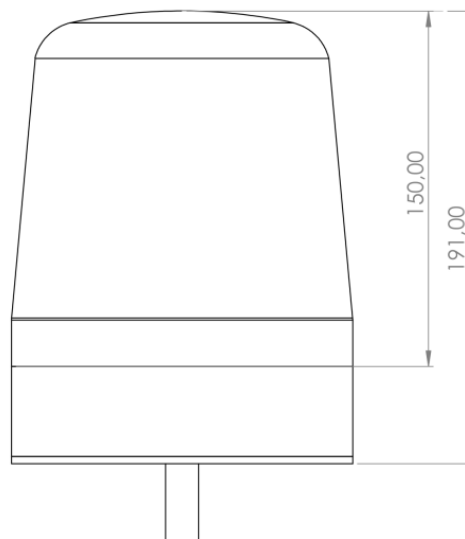

LAMPEGGIANTI ROTANTI

SPIRIT-DV-BL-
CL2

Lampeggiatore LED | montaggio a 1 bullone | 12-24V |
blu | R65 class 2

EAN: 5414184008656

Specifiche

Altezza mm	180 mm	Grado di protezione IP	IP65
Colore	Blu	Imballaggio	Scatola bianca con etichetta
Colore della lente	Blu	Lunghezza del cavo (m)	2,50 m
Connessione	Estremità dei cavi aperte	Montaggio	Montaggio a 1 bullone
Da ordinare presso	1	Numero di LED	16
Diametro mm	150 mm	Numero di sequenze di lampeggio	3
ECE R65 Classe 2	Si	Peso (kg)	1 Kg
EMC R10	Si	Sincronizzabile	Si
Fonte luminosa	LED	Temperatura di esercizio	-30°C / +65°C
Gamma di altezza	171 - 210 mm	Tensione operativa	12V - 24V